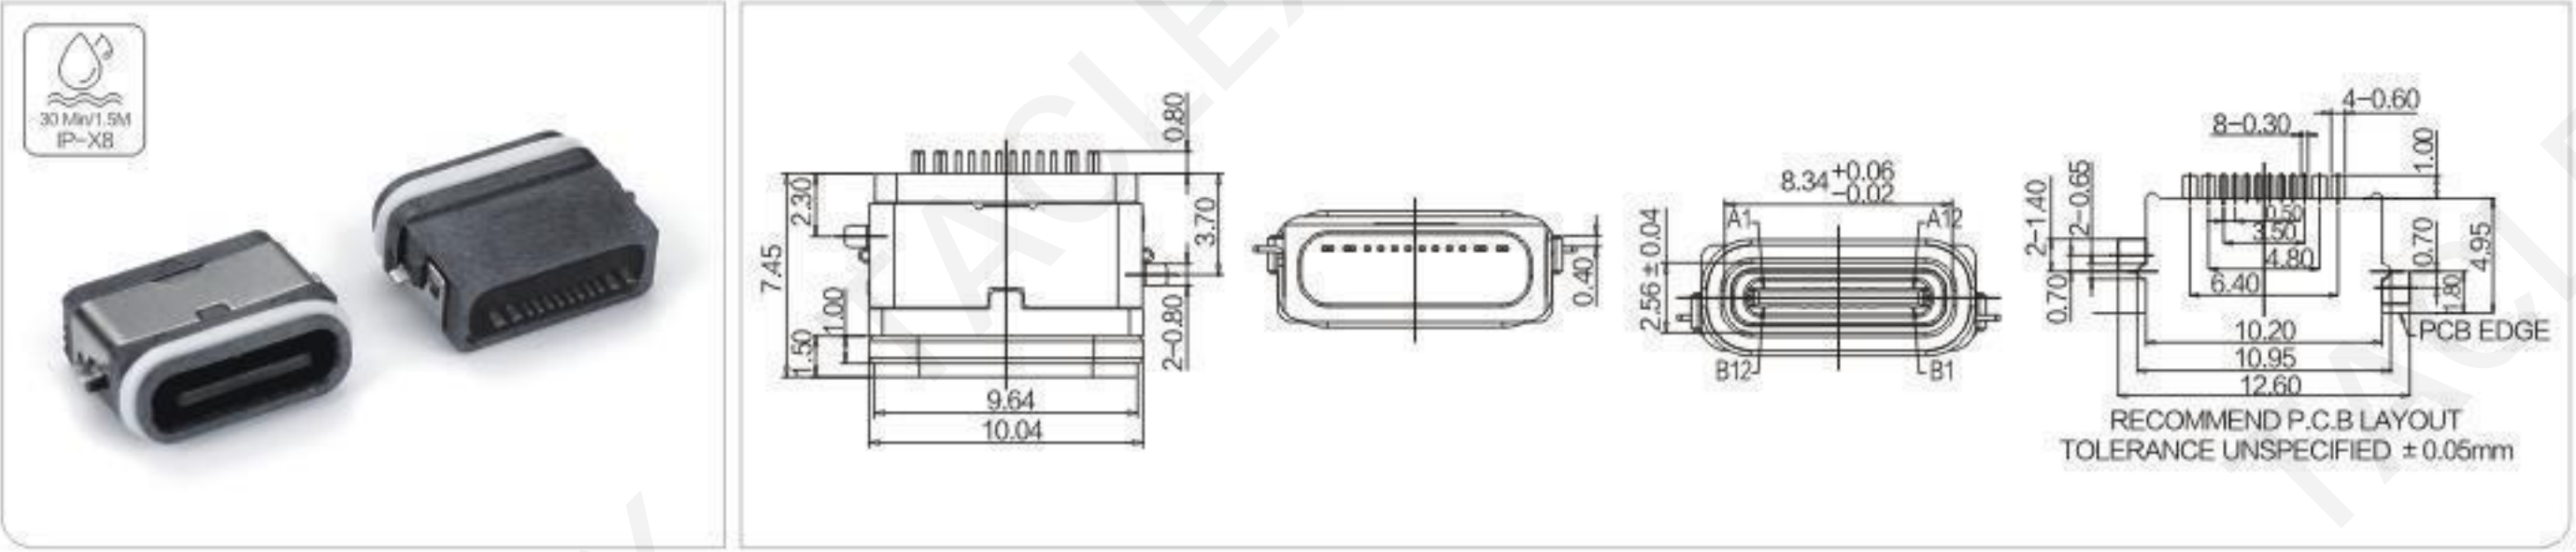

## 防水TYPE-C-USB AF

质量赢信誉 信誉得效益  
Quality wins reputation, reputation gains benefits

TYPE-C 16母座防水IPX8 沉板 0.8/1.2/1.6 两脚SMT L=7.6 全塑

XL-ATCF-16-016/017/018

TYPE-C 16P母座防水IPX8 两脚立插 L=7.6 全塑

XL-ATCF-16-019

TYPE-C 16P母座防水IPX8 两脚立贴 L=7.6 全塑

XL-ATCF-16-020

防水TYPE-C F 16P沉板1.53四脚插板SMT 6.1L

XL-ATCF-16-023

防水TYPE-C F 16P板上四脚插板SMT 7.37L

ATCF-16-024

防水TYPE-C-USB AF

防水MicroUSB

TYPE-C F 2P/4P

TYPE-C F SERIES 4P/6P

TYPE-C F 14P/16P

TYPE-C F 24P

TYPE-C M公头 Micro USB公头

Micro USB母座

USB 3.0母座

USB A型公头 HDMI-DP/Lighting