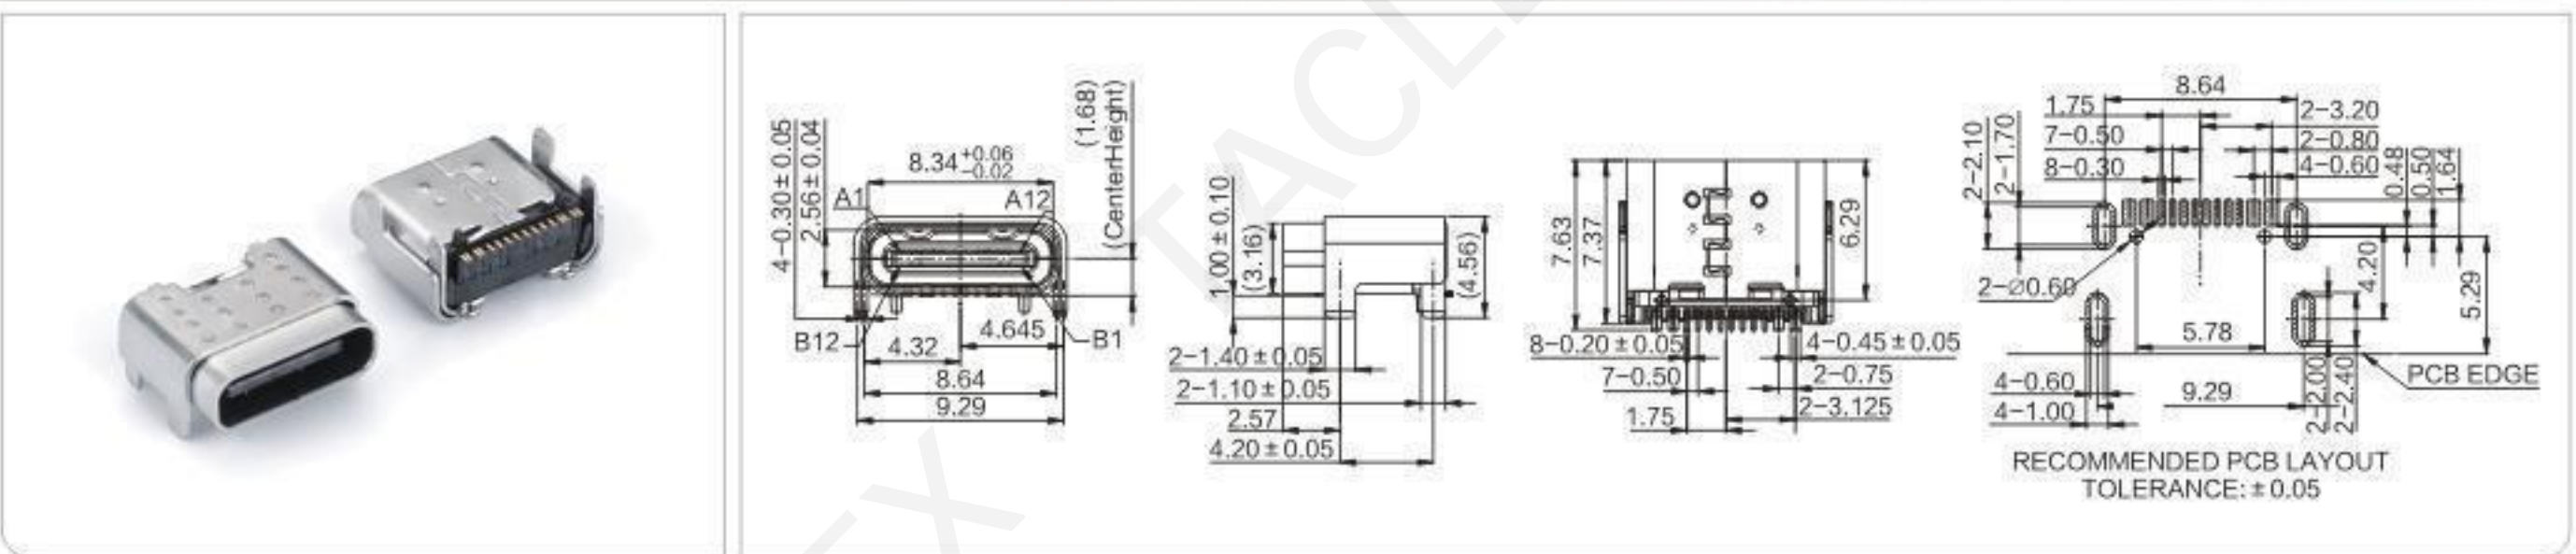

## 防水TYPE-C-USB AF

质量赢信誉 信誉得效益  
Quality wins reputation, reputation gains benefits

TYPE-C 16母座防水IPX8 沉板 0.8/1.2/1.6 两脚SMT L=7.6 全塑

XL-ATCF-16-016/017/018

TYPE-C 16P母座防水IPX8 两脚立插 L=7.6 全塑

XL-ATCF-16-019

TYPE-C 16P母座防水IPX8 两脚立贴 L=7.6 全塑

XL-ATCF-16-020

防水TYPE-C F 16P沉板1.53四脚插板SMT 6.1L

XL-ATCF-16-023

防水TYPE-C F 16P板上四脚插板SMT 7.37L

ATCF-16-024

防水TYPE-C-USB AF

防水MicroUSB

TYPE-C F 2P/4P

TYPE-C F SERIES 4P/6P

TYPE-C F 14P/16P

TYPE-C F 24P

TYPE-C M公头 Micro USB公头

Micro USB母座

USB 3.0母座

USB A型公头 HDMI-DP/Lighting