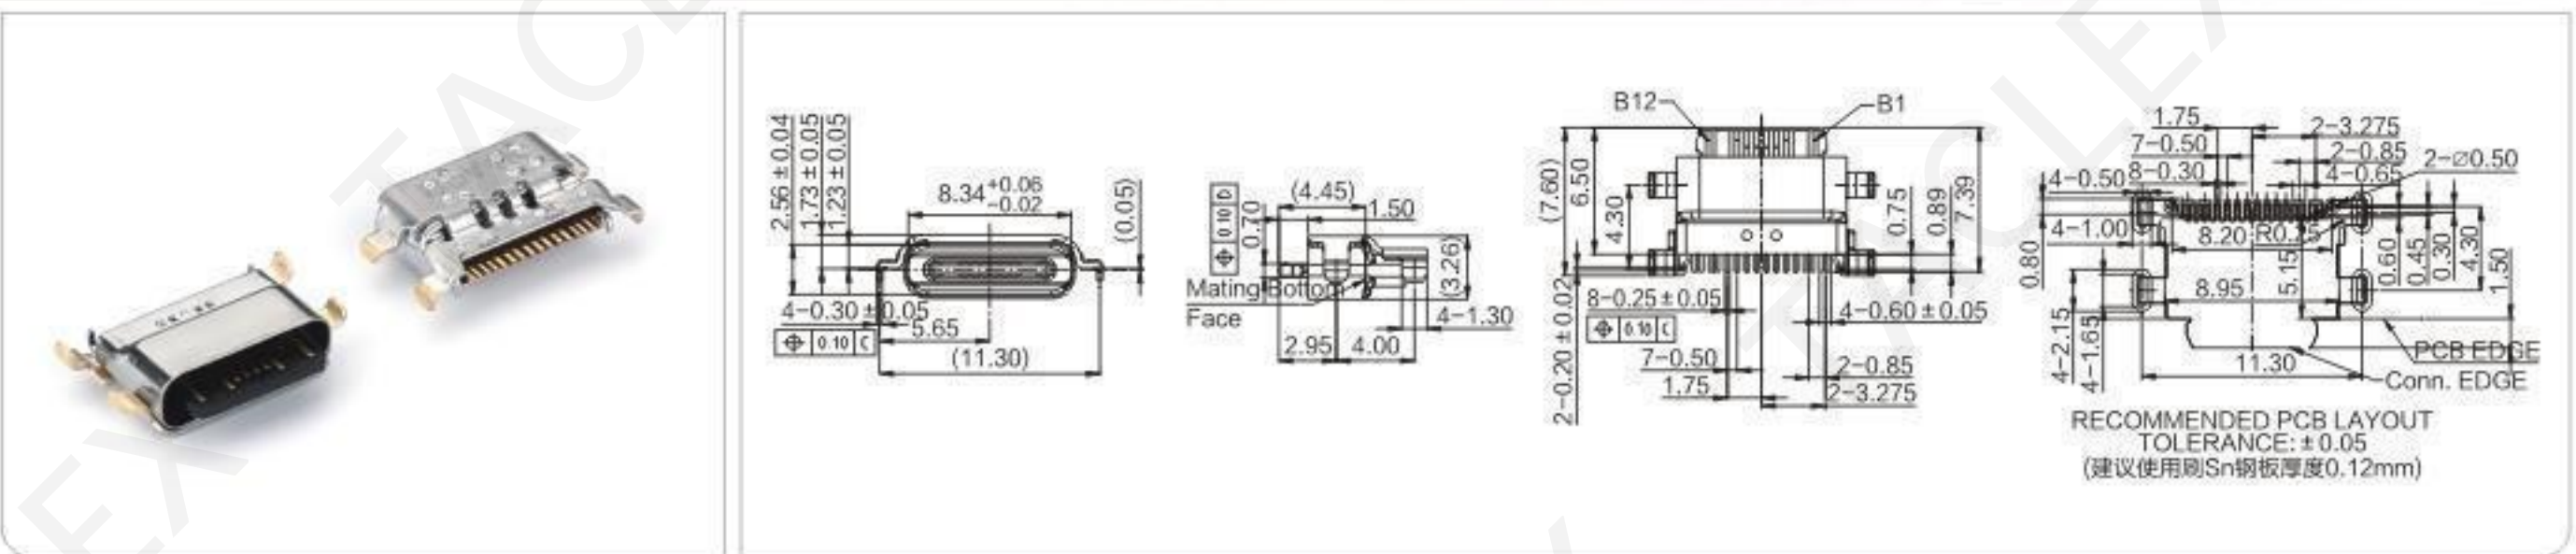

## 防水TYPE-C-USB AF

质量赢信誉 信誉得效益  
Quality wins reputation, reputation gains benefits

TYPE-C 16母座防水IPX8 沉板 0.8/1.2/1.6 两脚SMT L=7.6 全塑

XL-ATCF-16-016/017/018

TYPE-C 16P母座防水IPX8 两脚立插 L=7.6 全塑

XL-ATCF-16-019

TYPE-C 16P母座防水IPX8 两脚立贴 L=7.6 全塑

XL-ATCF-16-020

防水TYPE-C F 16P沉板1.53四脚插板SMT 6.1L

XL-ATCF-16-023

防水TYPE-C F 16P板上四脚插板SMT 7.37L

ATCF-16-024

防水TYPE-C-USB AF

防水MicroUSB

TYPE-C F 2P/4P

TYPE-C F SERIES 4P/6P

TYPE-C F 14P/16P

TYPE-C F 24P

TYPE-C M公头 Micro USB公头

Micro USB母座

USB 3.0母座

USB A型公头 HDMI-DP/Lighting