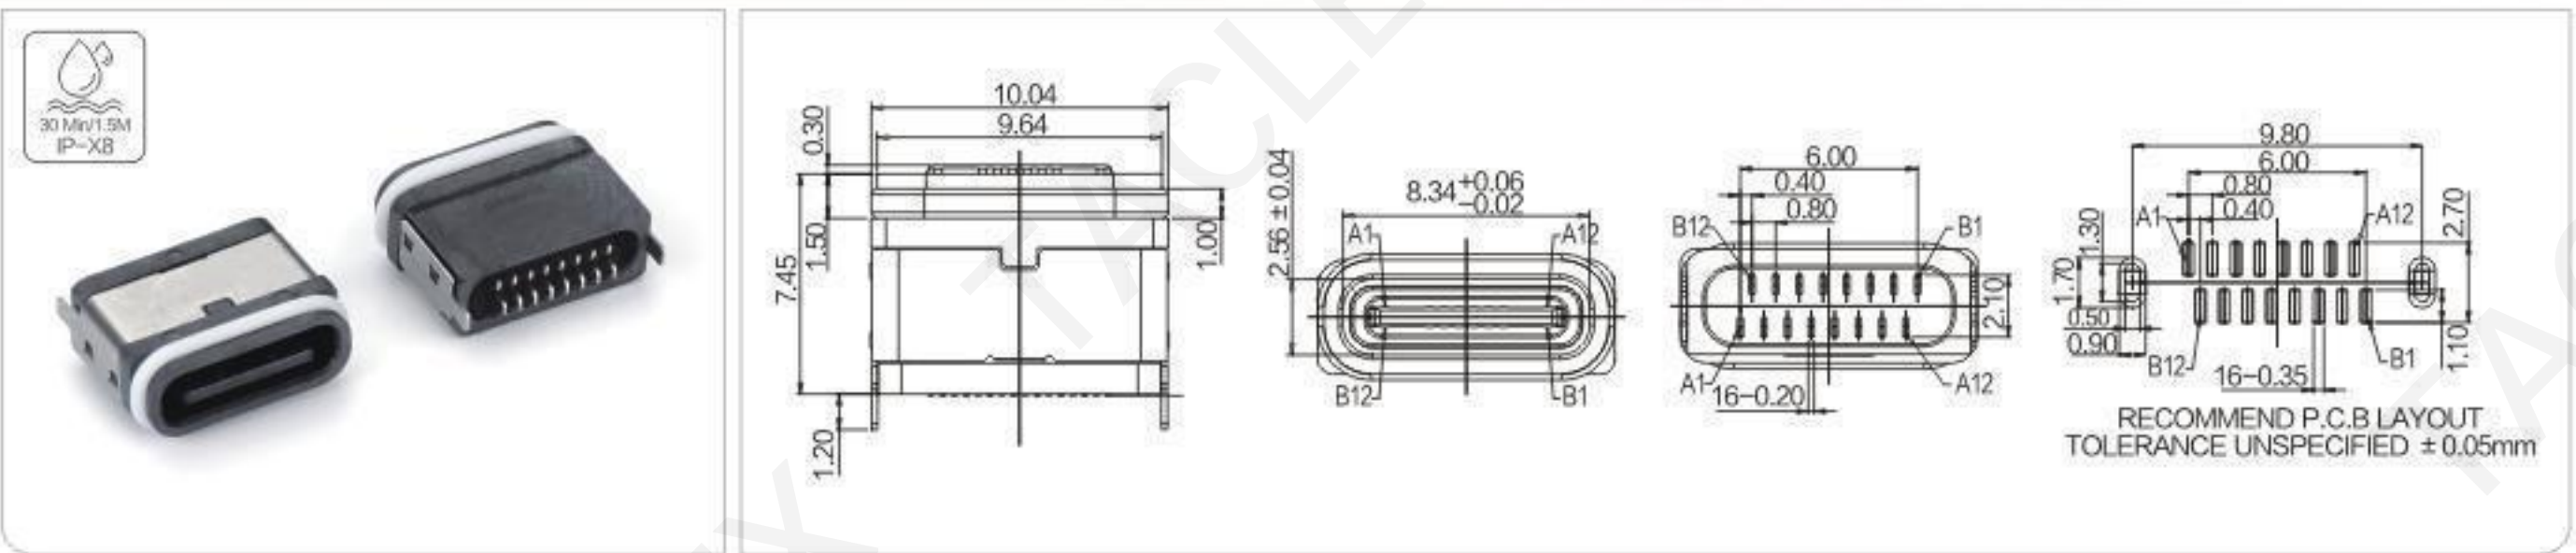

## 防水TYPE-C-USB AF

质量赢信誉 信誉得效益  
Quality wins reputation, reputation gains benefits

TYPE-C 16母座防水IPX8 沉板 0.8/1.2/1.6 两脚SMT L=7.6 全塑

XL-ATCF-16-016/017/018

TYPE-C 16P母座防水IPX8 两脚立插 L=7.6 全塑

XL-ATCF-16-019

TYPE-C 16P母座防水IPX8 两脚立贴 L=7.6 全塑

XL-ATCF-16-020

防水TYPE-C F 16P沉板1.53四脚插板SMT 6.1L

XL-ATCF-16-023

防水TYPE-C F 16P板上四脚插板SMT 7.37L

ATCF-16-024

防水TYPE-C-USB AF

防水MicroUSB

TYPE-C F 2P/4P

TYPE-C F SERIES 4P/6P

TYPE-C F 14P/16P

TYPE-C F 24P

TYPE-C M公头 Micro USB公头

Micro USB母座

USB 3.0母座

USB A型公头 HDMI-DP/Lighting