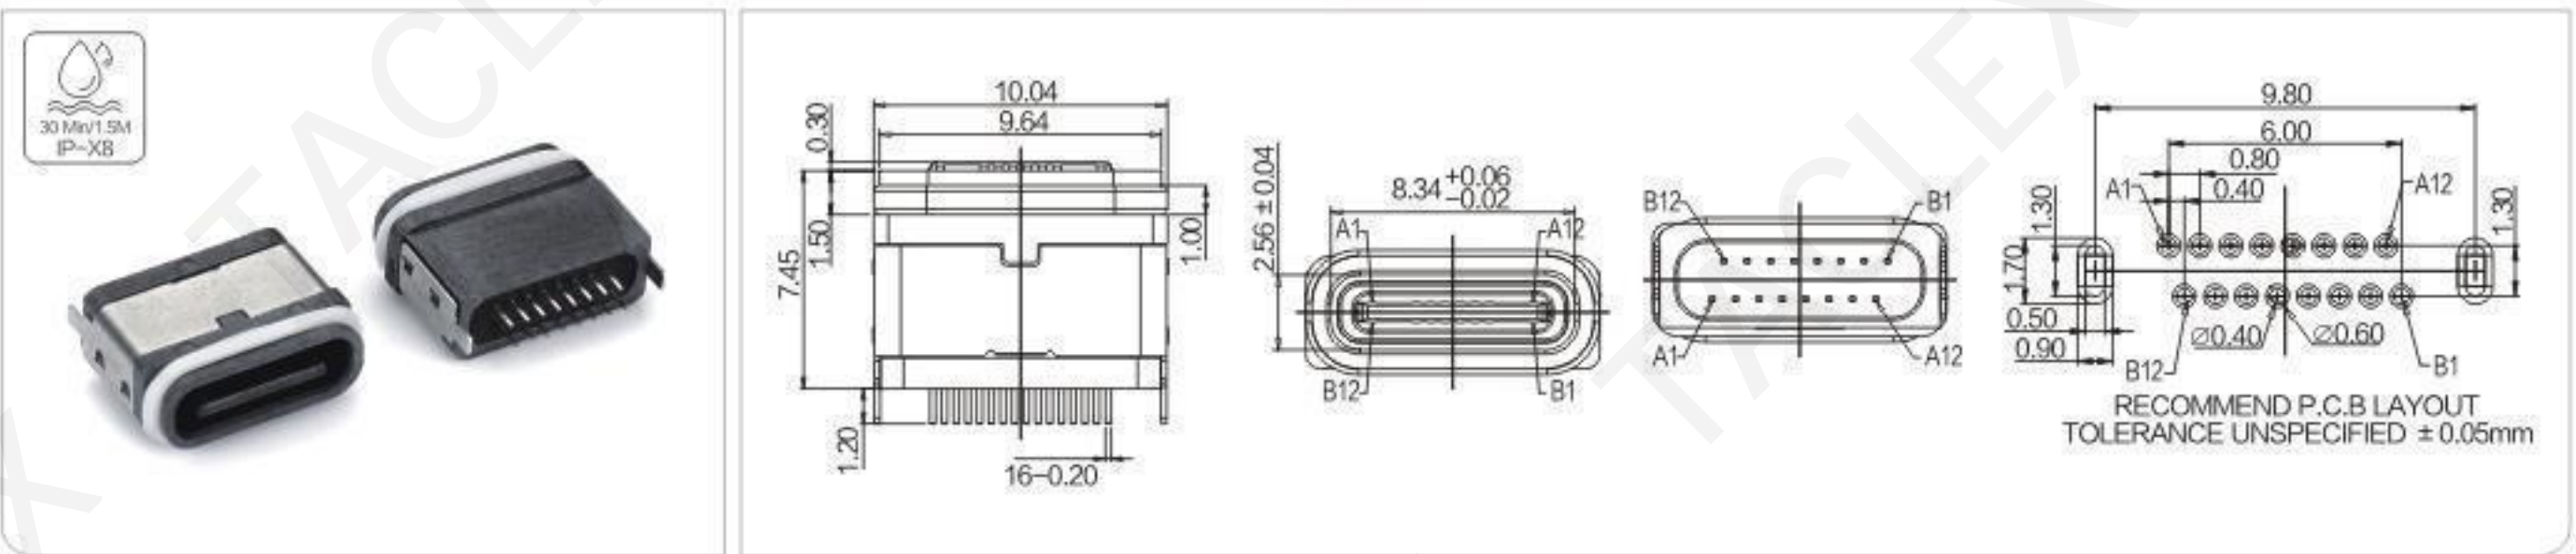

## 防水TYPE-C-USB AF

质量赢信誉 信誉得效益  
Quality wins reputation, reputation gains benefits

TYPE-C 16母座防水IPX8 沉板 0.8/1.2/1.6 两脚SMT L=7.6 全塑

XL-ATCF-16-016/017/018

TYPE-C 16P母座防水IPX8 两脚立插 L=7.6 全塑

XL-ATCF-16-019

TYPE-C 16P母座防水IPX8 两脚立贴 L=7.6 全塑

XL-ATCF-16-020

防水TYPE-C F 16P沉板1.53四脚插板SMT 6.1L

XL-ATCF-16-023

防水TYPE-C F 16P板上四脚插板SMT 7.37L

ATCF-16-024

防水TYPE-C-USB AF

防水MicroUSB

TYPE-C F 2P/4P

TYPE-C F SERIES 4P/6P

TYPE-C F 14P/16P

TYPE-C F 24P

TYPE-C M公头 Micro USB公头

Micro USB母座

USB 3.0母座

USB A型公头 HDMI-DP/Lighting