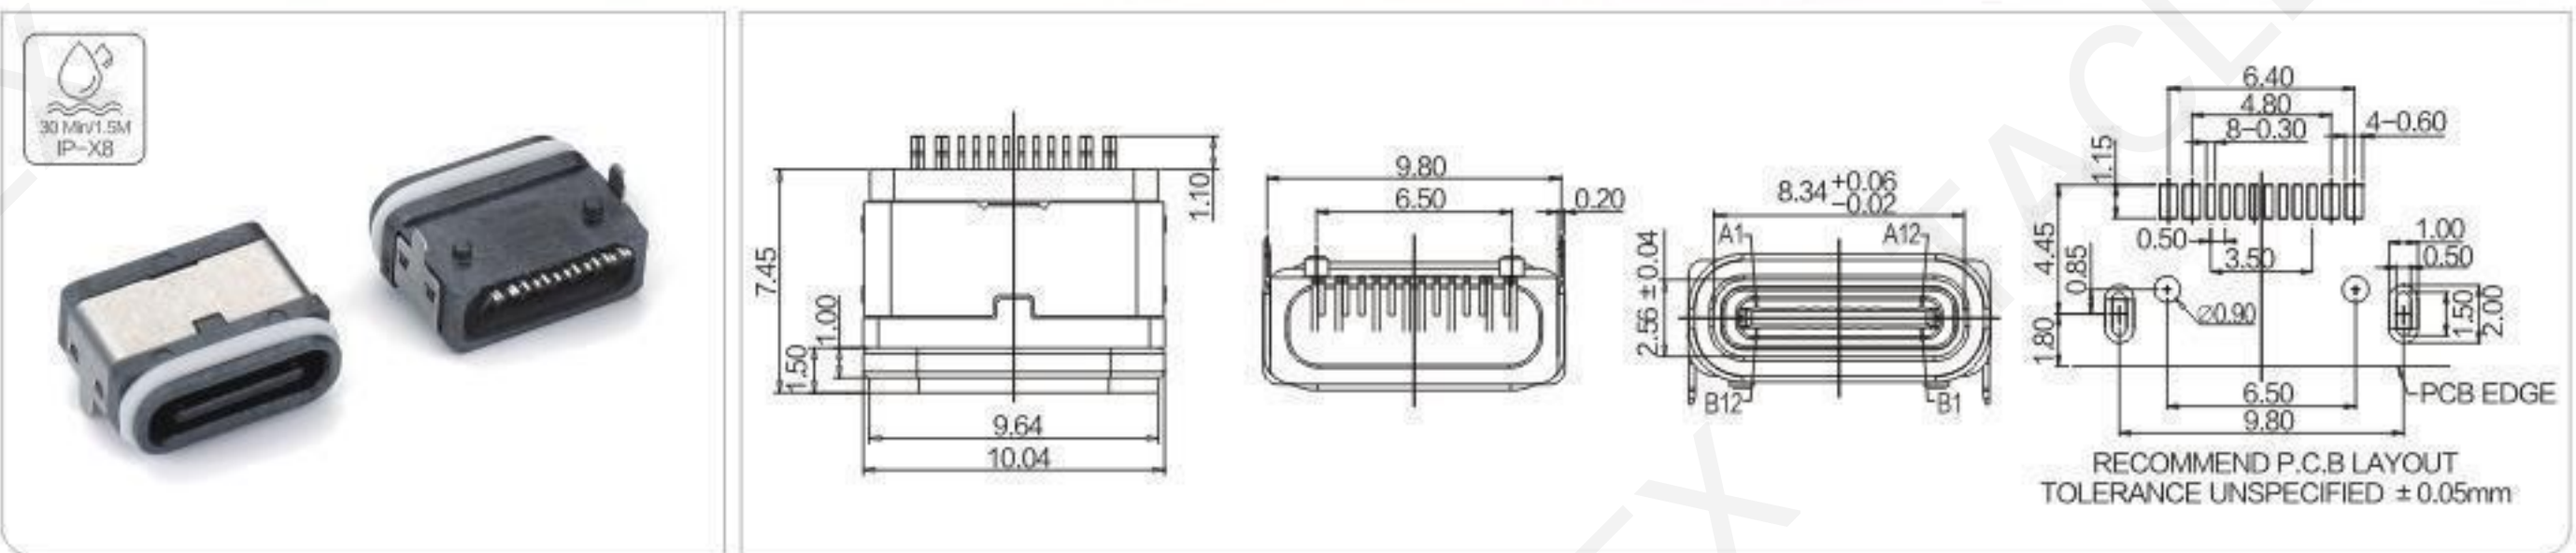

USB 3.0母座

USB A型公头
HDMI-DP/Lighting

TYPE-C 16P母座防水IPX8 沉板0.8/1.2/1.6 粉末冶金外壳L=6.50 舌头外露0.95

XL-ATCF-16-010/011/012

TYPE-C 16P母座防水IPX8 直立式四脚插板 粉末冶金外壳U型口L=6.80 舌头外露0.95

XL-ATCF-16-013

TYPE-C 16P母座防水IPX8 直立式四脚贴板 粉末冶金外壳U型口L=6.80 舌头外露0.95

XL-ATCF-16-014

TYPE-C 16P母座防水IPX8 板上两脚SMT L=7.6 全塑

XL-ATCF-16-015

TYPE-C -16P 防水母座沉板0.8 1.2 1.6 L=7

XL-ATCF-16-016