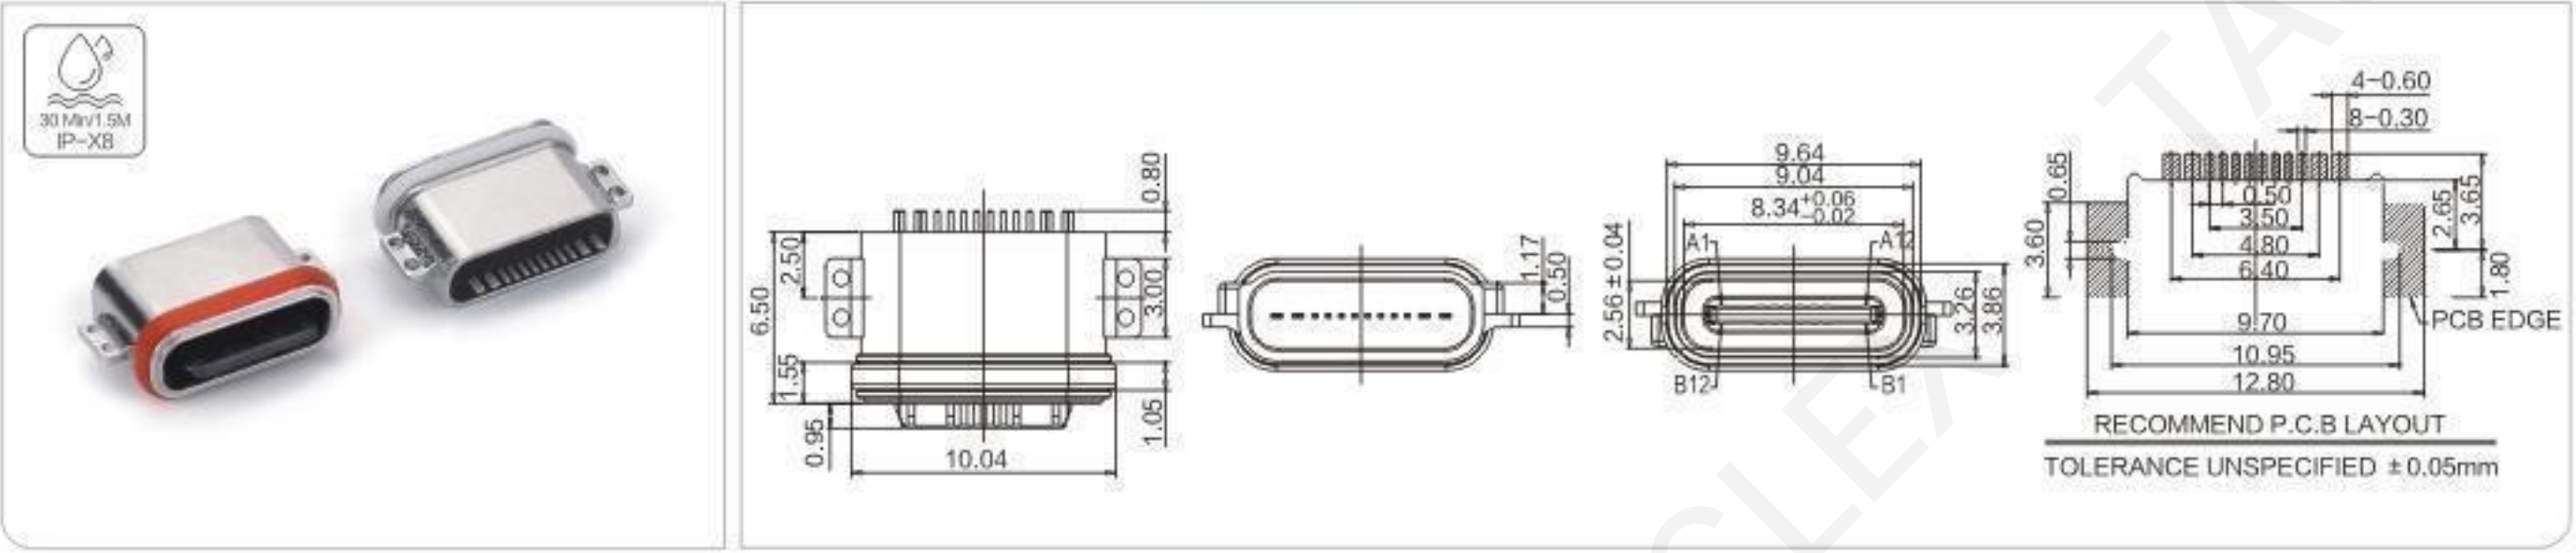

防水TYPE-C-USB AF

防水Micro USB

TYPE-C F 2P / 4P

TYPE-C F SERIES 4P / 6P

TYPE-C F 14P / 16P

TYPE-C F 24P

TYPE-C M公头

Micro USB母座

USB 3.0母座

USB A型公头
HDMI-DP/Lighting

TYPE-C 16P母座防水IPX8 沉板0.8/1.2/1.6 粉末冶金外壳L=6.50 舌头外露0.95

XL-ATCF-16-010/011/012

TYPE-C 16P母座防水IPX8 直立式四脚插板 粉末冶金外壳U型口L=6.80 舌头外露0.95

XL-ATCF-16-013

TYPE-C 16P母座防水IPX8 直立式四脚贴板 粉末冶金外壳U型口L=6.80 舌头外露0.95

XL-ATCF-16-014

TYPE-C 16P母座防水IPX8 板上两脚SMT L=7.6 全塑

XL-ATCF-16-015

TYPE-C -16P 防水母座沉板0.8 1.2 1.6 L=7

XL-ATCF-16-016