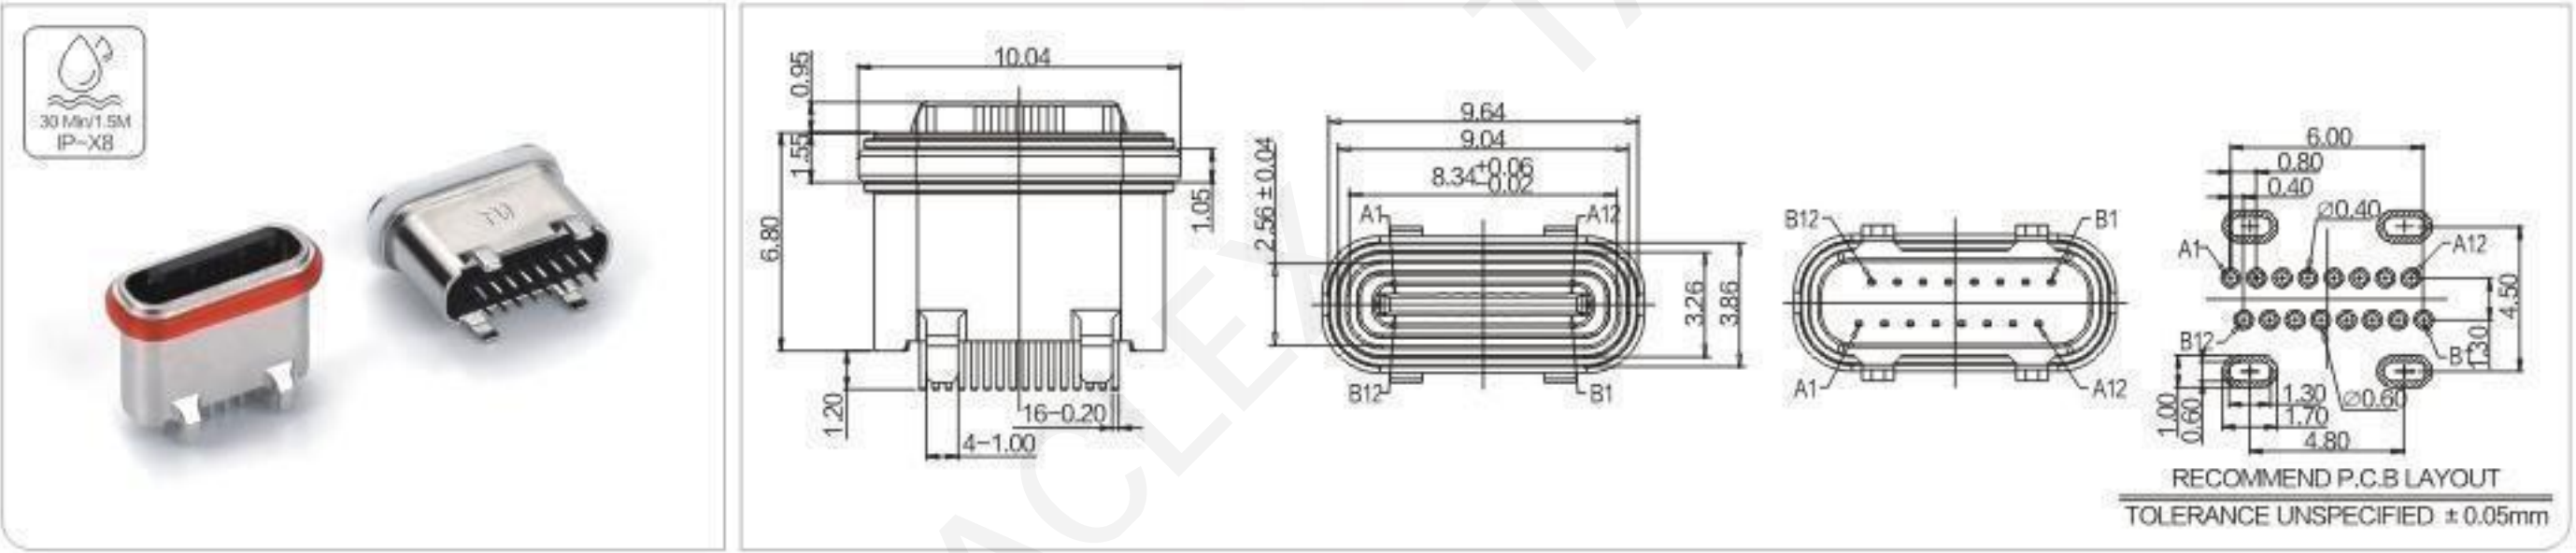

USB 3.0母座

USB A型公头
HDMI-DP/Lighting

TYPE-C 16P母座防水IPX8 沉板0.8/1.2/1.6 粉末冶金外壳L=6.50 舌头外露0.95

XL-ATCF-16-010/011/012

TYPE-C 16P母座防水IPX8 直立式四脚插板 粉末冶金外壳U型口L=6.80 舌头外露0.95

XL-ATCF-16-013

TYPE-C 16P母座防水IPX8 直立式四脚贴板 粉末冶金外壳U型口L=6.80 舌头外露0.95

XL-ATCF-16-014

TYPE-C 16P母座防水IPX8 板上两脚SMT L=7.6 全塑

XL-ATCF-16-015

TYPE-C -16P 防水母座沉板0.8 1.2 1.6 L=7

XL-ATCF-16-016