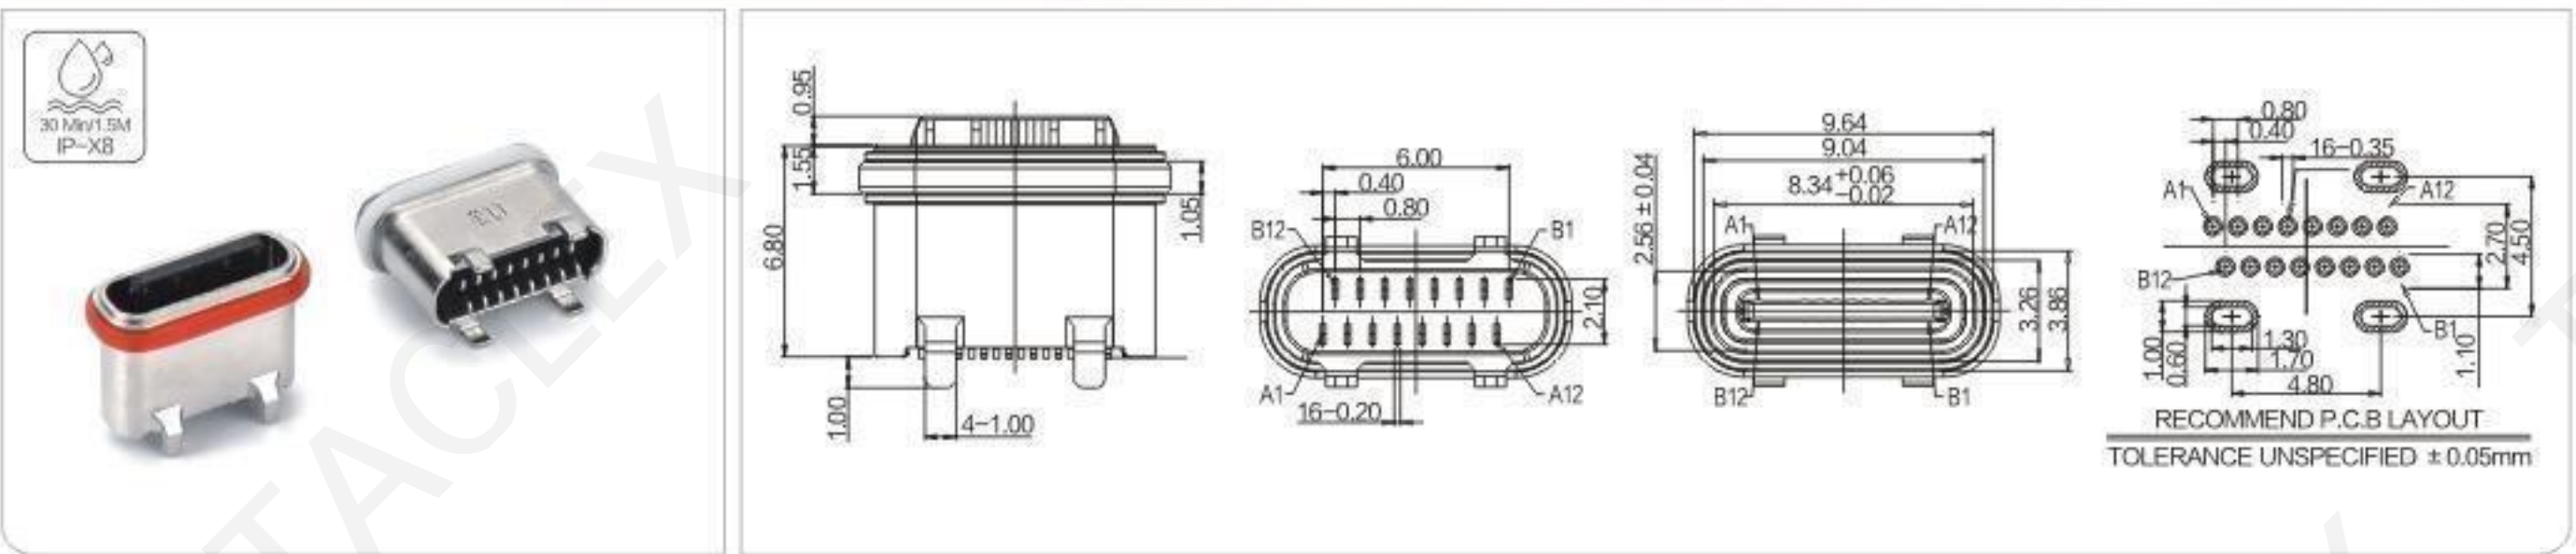

USB 3.0母座

USB A型公头
HDMI-DP/Lighting

TYPE-C 16P母座防水IPX8 沉板0.8/1.2/1.6 粉末冶金外壳L=6.50 舌头外露0.95

XL-ATCF-16-010/011/012

TYPE-C 16P母座防水IPX8 直立式四脚插板 粉末冶金外壳U型口L=6.80 舌头外露0.95

XL-ATCF-16-013

TYPE-C 16P母座防水IPX8 直立式四脚贴板 粉末冶金外壳U型口L=6.80 舌头外露0.95

XL-ATCF-16-014

TYPE-C 16P母座防水IPX8 板上两脚SMT L=7.6 全塑

XL-ATCF-16-015

TYPE-C -16P 防水母座沉板0.8 1.2 1.6 L=7

XL-ATCF-16-016