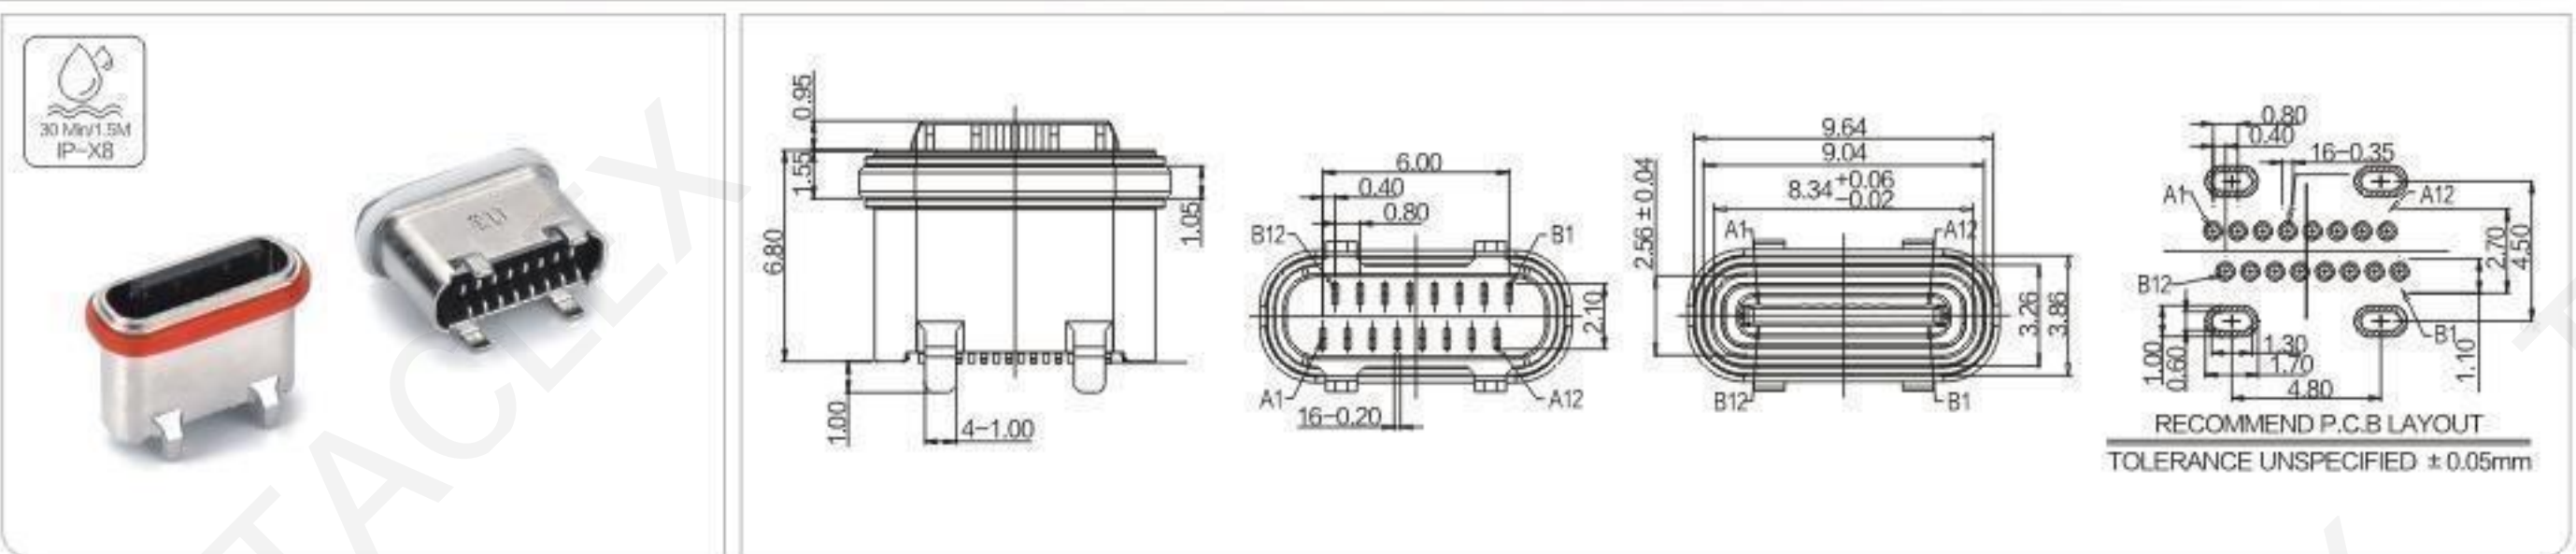

XL-ATCF-16-014

TYPE-C 16P母座防水IPX8 板上两脚SMT L=7.6 全塑