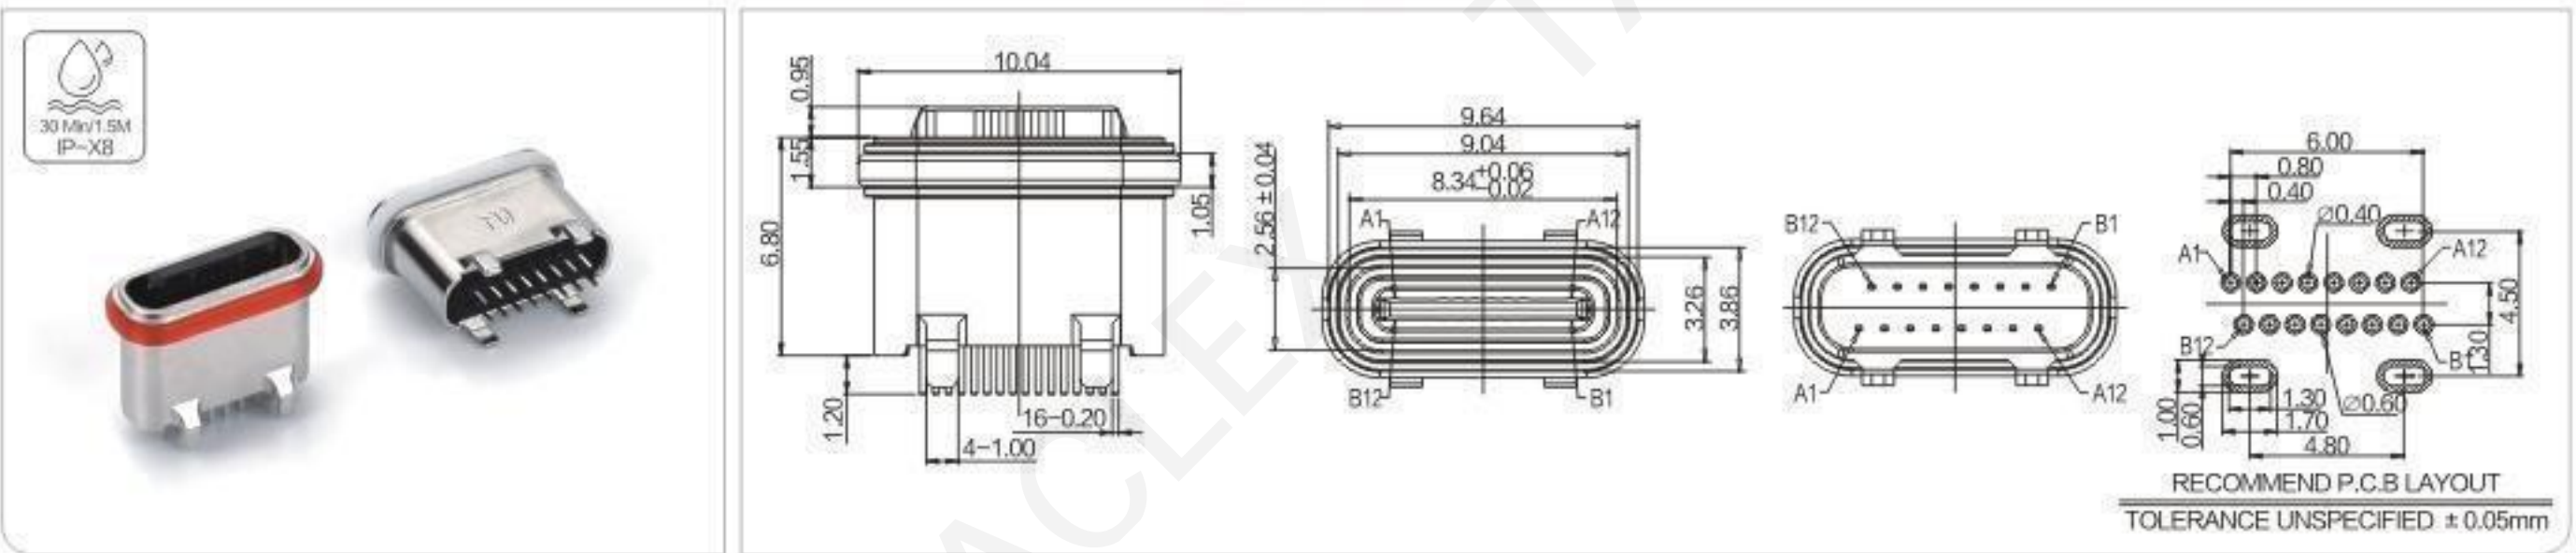

USB 3.0母座

USB A型公头  
HDMI-DP/Lighting

TYPE-C 16P母座防水IPX8 沉板0.8/1.2/1.6 粉末冶金外壳L=6.50 舌头外露0.95

XL-ATCF-16-010/011/012

TYPE-C 16P母座防水IPX8 直立式四脚插板 粉末冶金外壳U型口L=6.80 舌头外露0.95

XL-ATCF-16-013

TYPE-C 16P母座防水IPX8 直立式四脚贴板 粉末冶金外壳U型口L=6.80 舌头外露0.95

XL-ATCF-16-014

TYPE-C 16P母座防水IPX8 板上两脚SMT L=7.6 全塑

XL-ATCF-16-015

TYPE-C -16P 防水母座沉板0.8 1.2 1.6 L=7

XL-ATCF-16-016