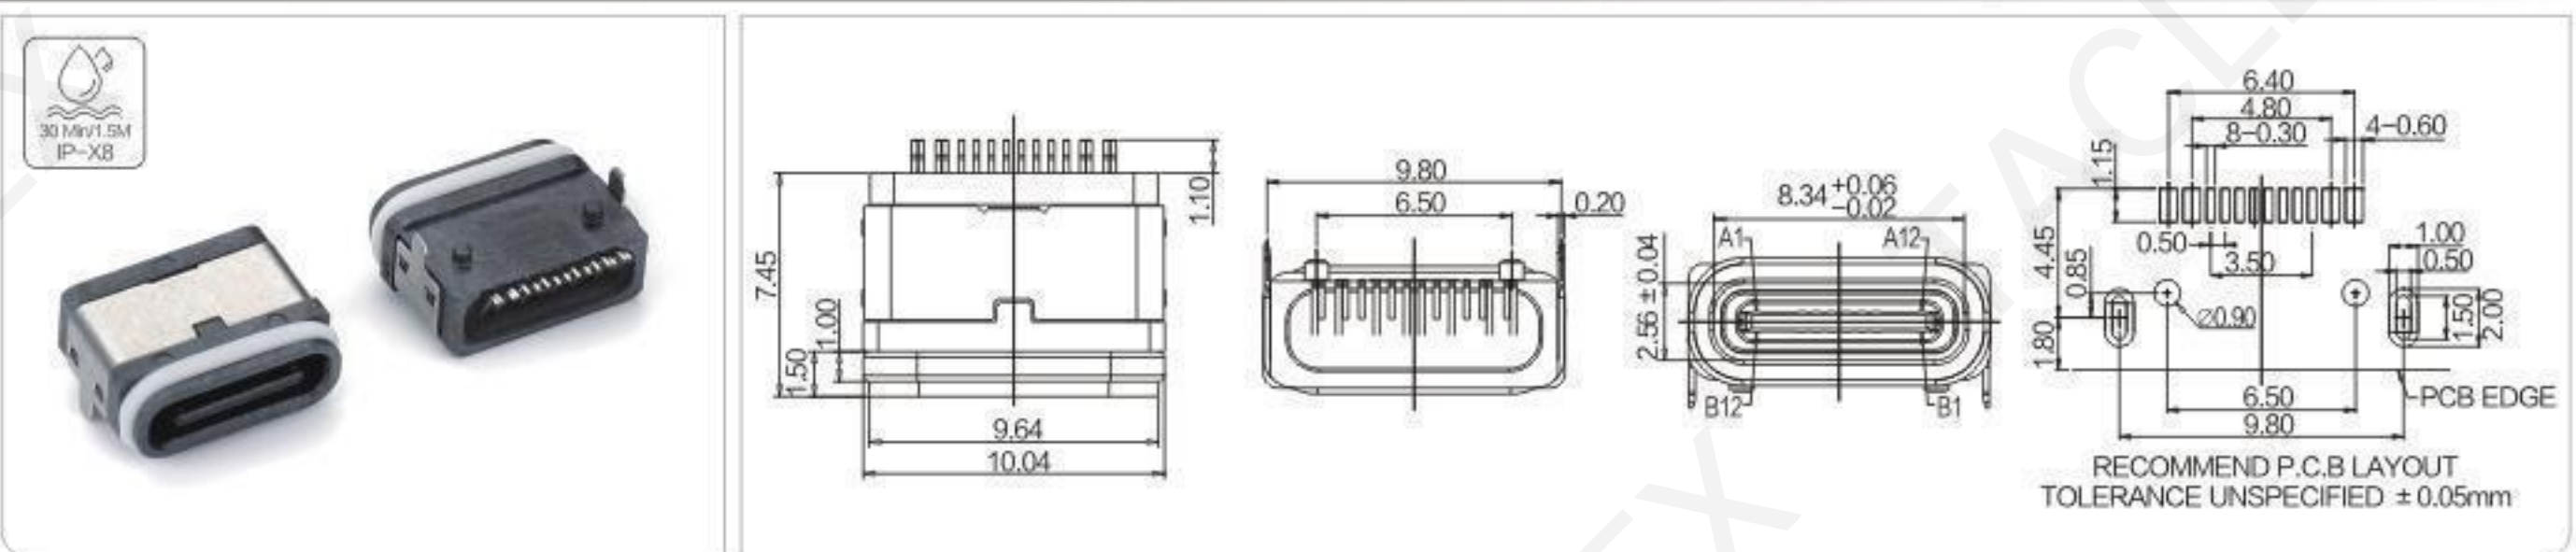

USB 3.0母座

USB A型公头  
HDMI-DP/Lighting

TYPE-C 16P母座防水IPX8 沉板0.8/1.2/1.6 粉末冶金外壳L=6.50 舌头外露0.95

XL-ATCF-16-010/011/012

TYPE-C 16P母座防水IPX8 直立式四脚插板 粉末冶金外壳U型口L=6.80 舌头外露0.95

XL-ATCF-16-013

TYPE-C 16P母座防水IPX8 直立式四脚贴板 粉末冶金外壳U型口L=6.80 舌头外露0.95

XL-ATCF-16-014

TYPE-C 16P母座防水IPX8 板上两脚SMT L=7.6 全塑

XL-ATCF-16-015

TYPE-C -16P 防水母座沉板0.8 1.2 1.6 L=7

XL-ATCF-16-016