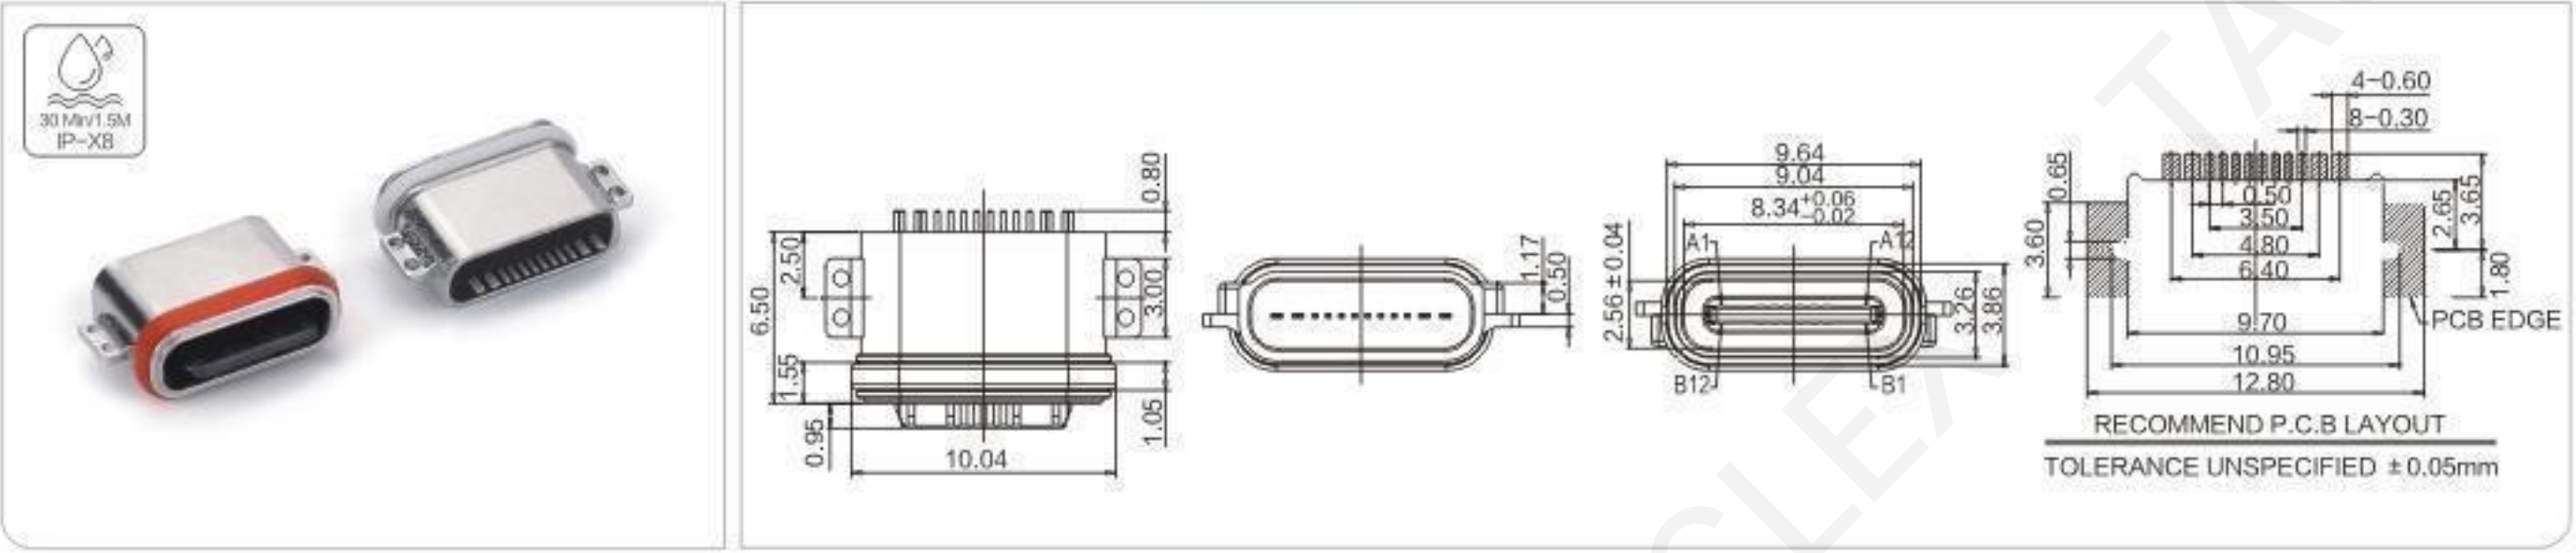

防水TYPE-C-USB AF

防水Micro USB

TYPE-C F 2P / 4P

TYPE-C F SERIES 4P / 6P

TYPE-C F 14P / 16P

TYPE-C F 24P

TYPE-C M公头

Micro USB母座

USB 3.0母座

USB A型公头  
HDMI-DP/Lighting

TYPE-C 16P母座防水IPX8 沉板0.8/1.2/1.6 粉末冶金外壳L=6.50 舌头外露0.95

XL-ATCF-16-010/011/012

TYPE-C 16P母座防水IPX8 直立式四脚插板 粉末冶金外壳U型口L=6.80 舌头外露0.95

XL-ATCF-16-013

TYPE-C 16P母座防水IPX8 直立式四脚贴板 粉末冶金外壳U型口L=6.80 舌头外露0.95

XL-ATCF-16-014

TYPE-C 16P母座防水IPX8 板上两脚SMT L=7.6 全塑

XL-ATCF-16-015

TYPE-C -16P 防水母座沉板0.8 1.2 1.6 L=7

XL-ATCF-16-016