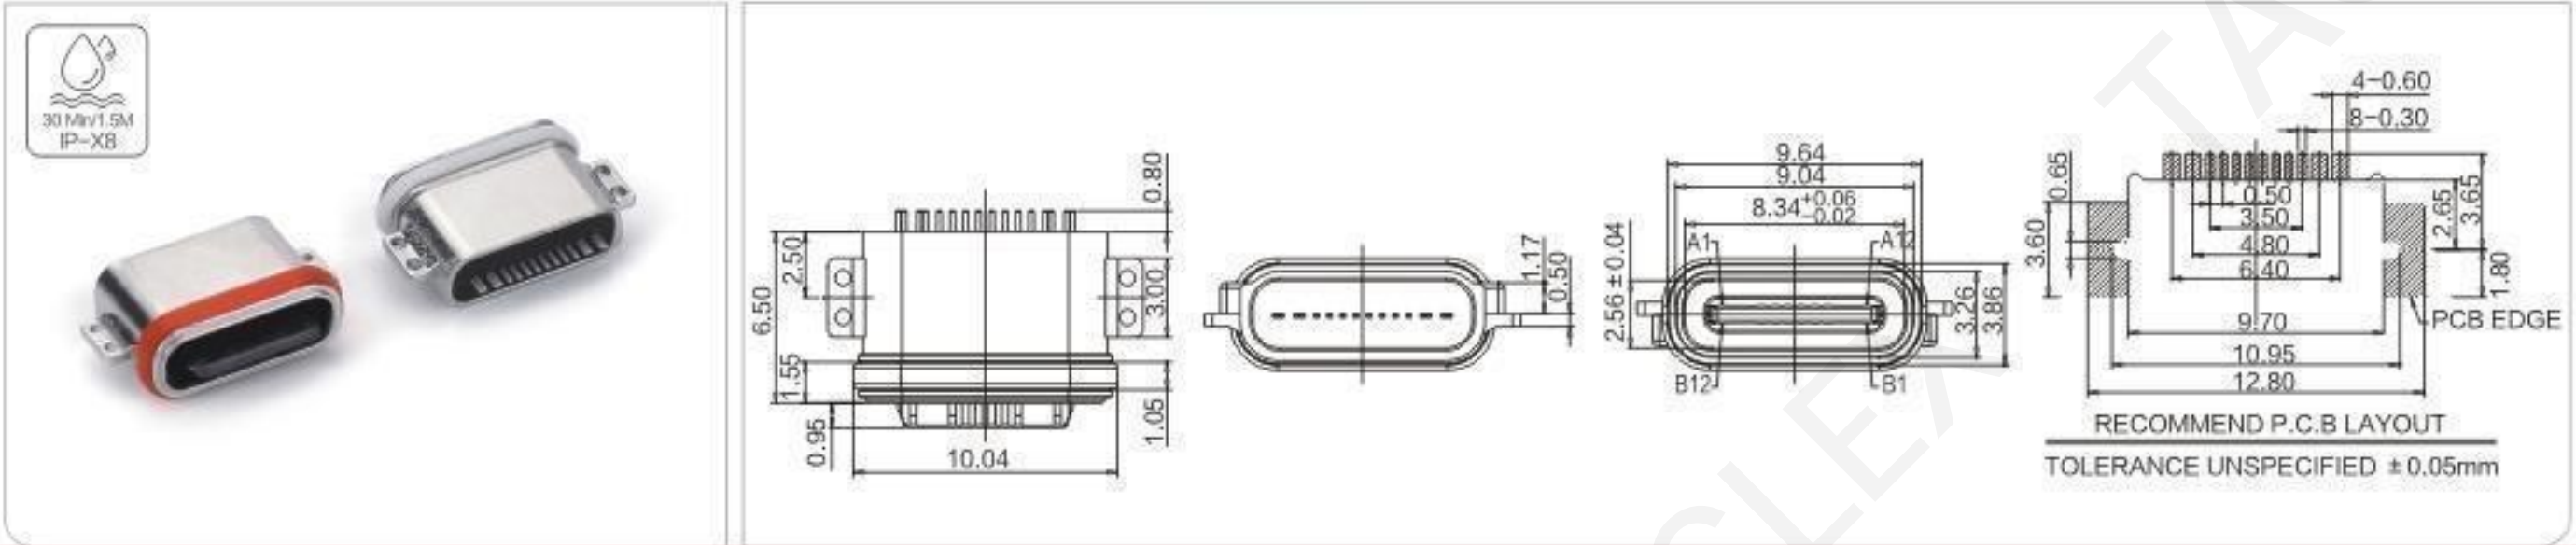

防水TYPE-C-USB AF

防水Micro USB

TYPE-C F 2P / 4P

TYPE-C F SERIES 4P / 6P

TYPE-C F 14P / 16P

TYPE-C F 24P

TYPE-C M 公头

Micro USB母座

USB 3.0母座

USB A型公头
HDMI-DP/Lighting

TYPE-C 16P母座防水IPX8 沉板0.8/1.2/1.6 粉末冶金外壳L=6.50 舌头外露0.95

XL-ATCF-16-010/011/012

TYPE-C 16P母座防水IPX8 直立式四脚插板 粉末冶金外壳U型口L=6.80 舌头外露0.95

XL-ATCF-16-013

TYPE-C 16P母座防水IPX8 直立式四脚贴板 粉末冶金外壳U型口L=6.80 舌头外露0.95

XL-ATCF-16-014

TYPE-C 16P母座防水IPX8 板上两脚SMT L=7.6 全塑

XL-ATCF-16-015

TYPE-C -16P 防水母座沉板0.8 1.2 1.6 L=7

XL-ATCF-16-016