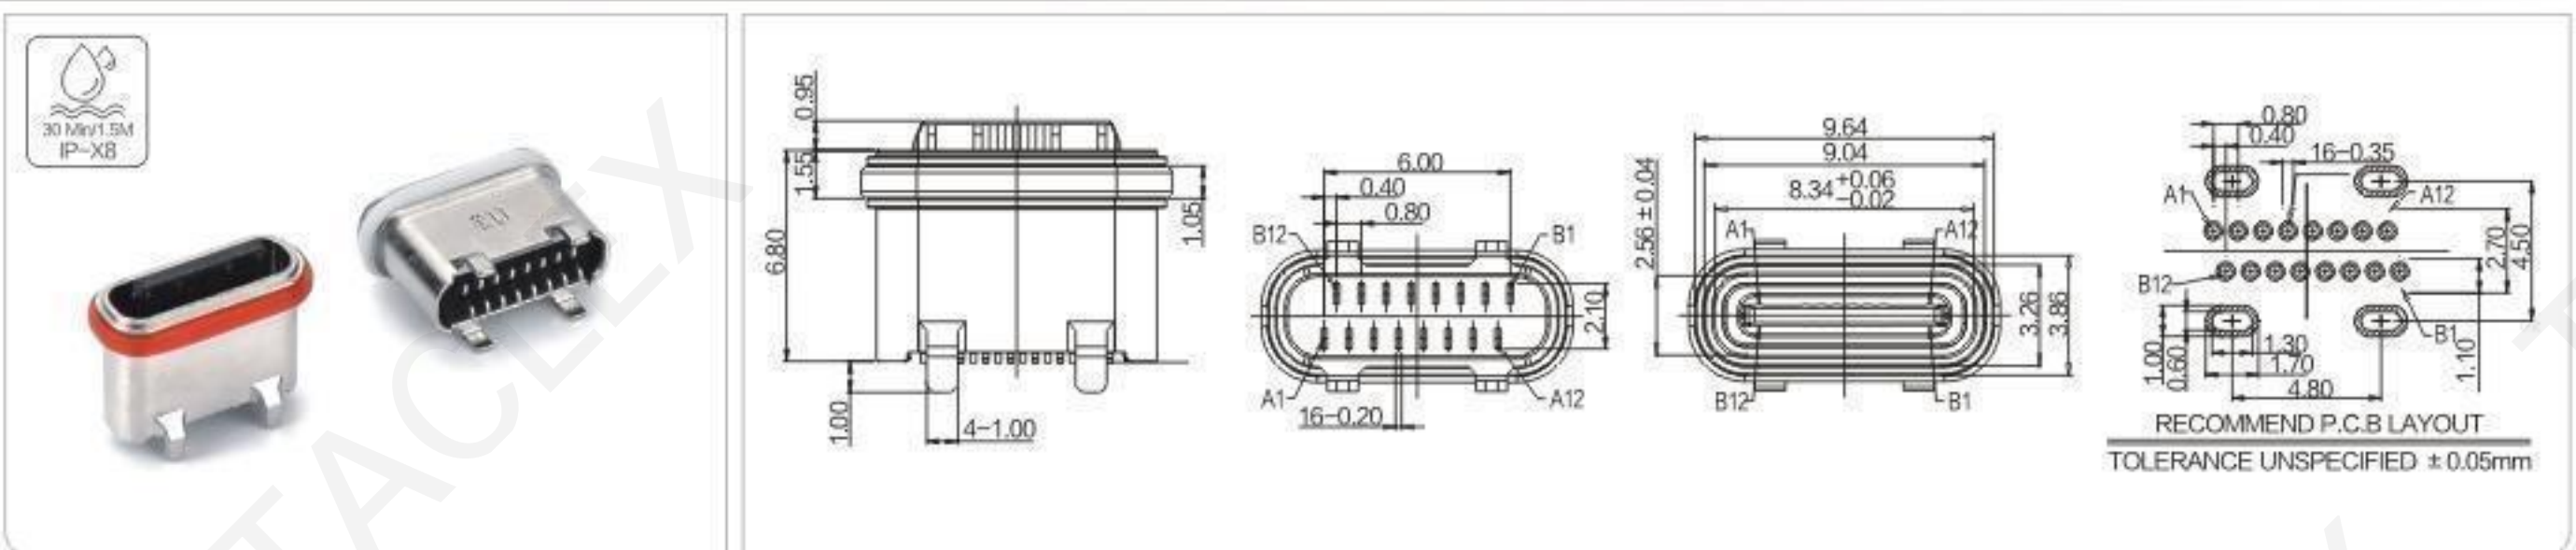

XL-ATCF-16-014

TYPE-C 16P母座防水IPX8 板上两脚SMT L=7.6 全塑