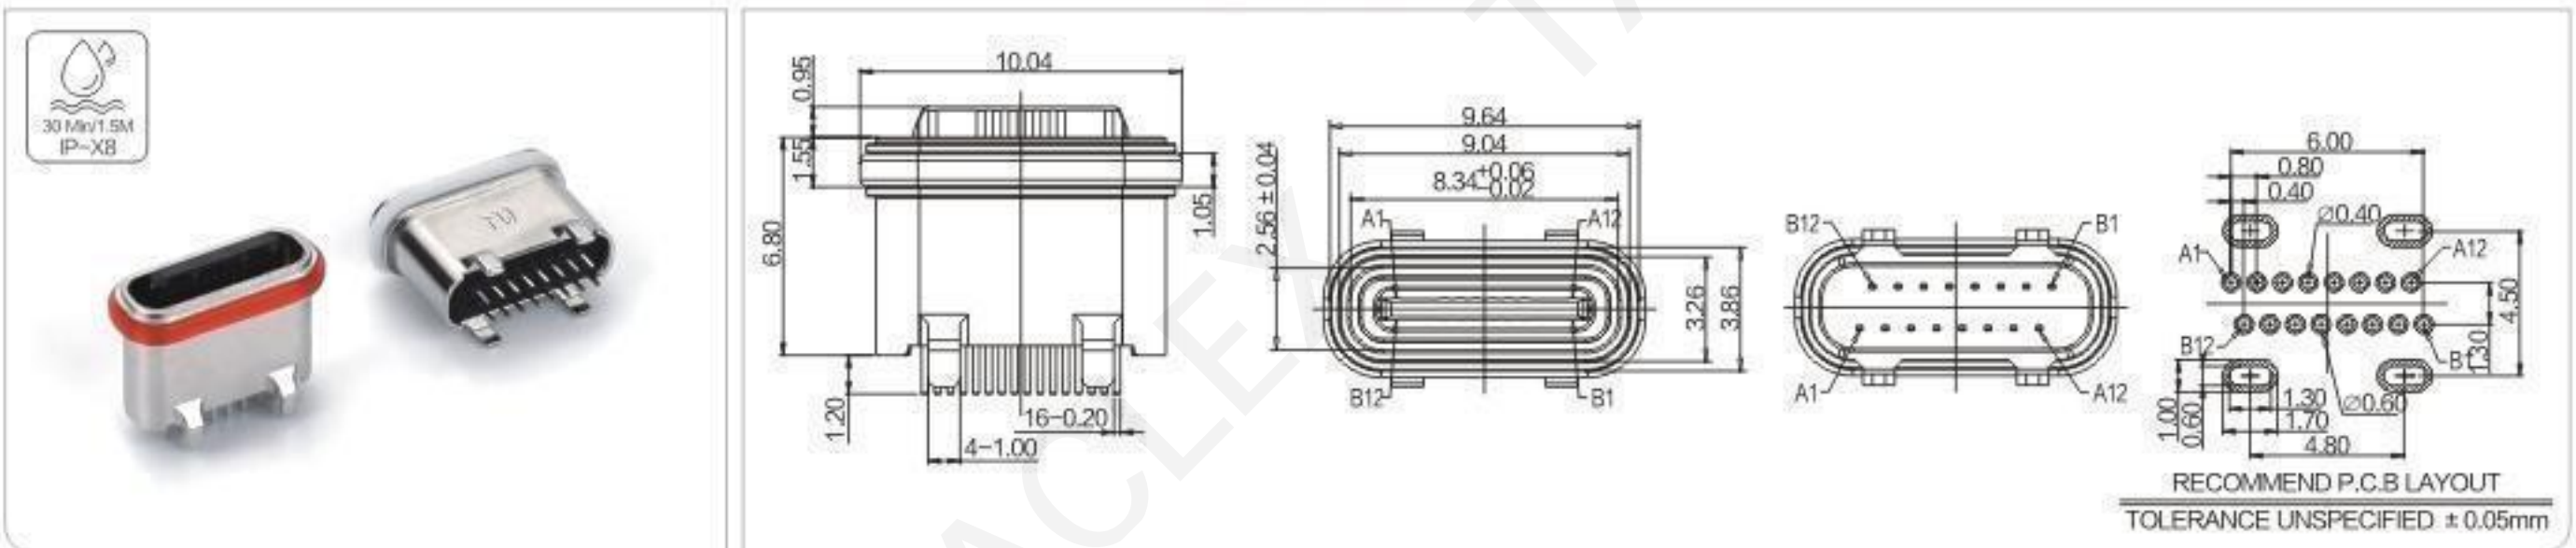

USB 3.0母座

USB A型公头
HDMI-DP/Lighting

TYPE-C 16P母座防水IPX8 沉板0.8/1.2/1.6 粉末冶金外壳L=6.50 舌头外露0.95

XL-ATCF-16-010/011/012

TYPE-C 16P母座防水IPX8 直立式四脚插板 粉末冶金外壳U型口L=6.80 舌头外露0.95

XL-ATCF-16-013

TYPE-C 16P母座防水IPX8 直立式四脚贴板 粉末冶金外壳U型口L=6.80 舌头外露0.95