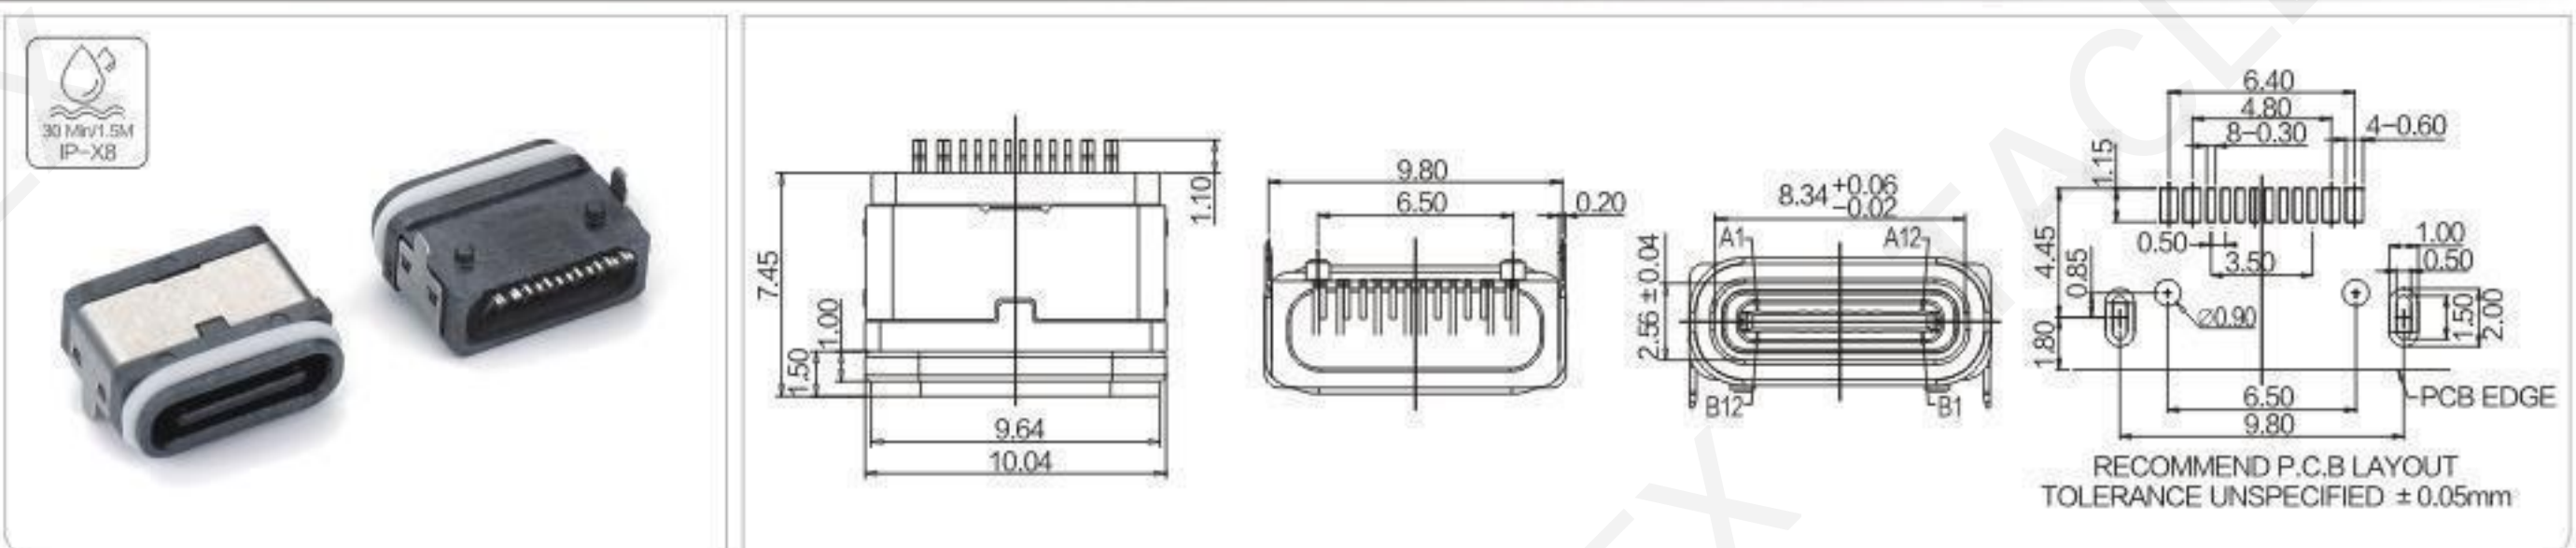

XL-ATCF-16-015

TYPE-C -16P 防水母座沉板0.8 1.2 1.6 L=7