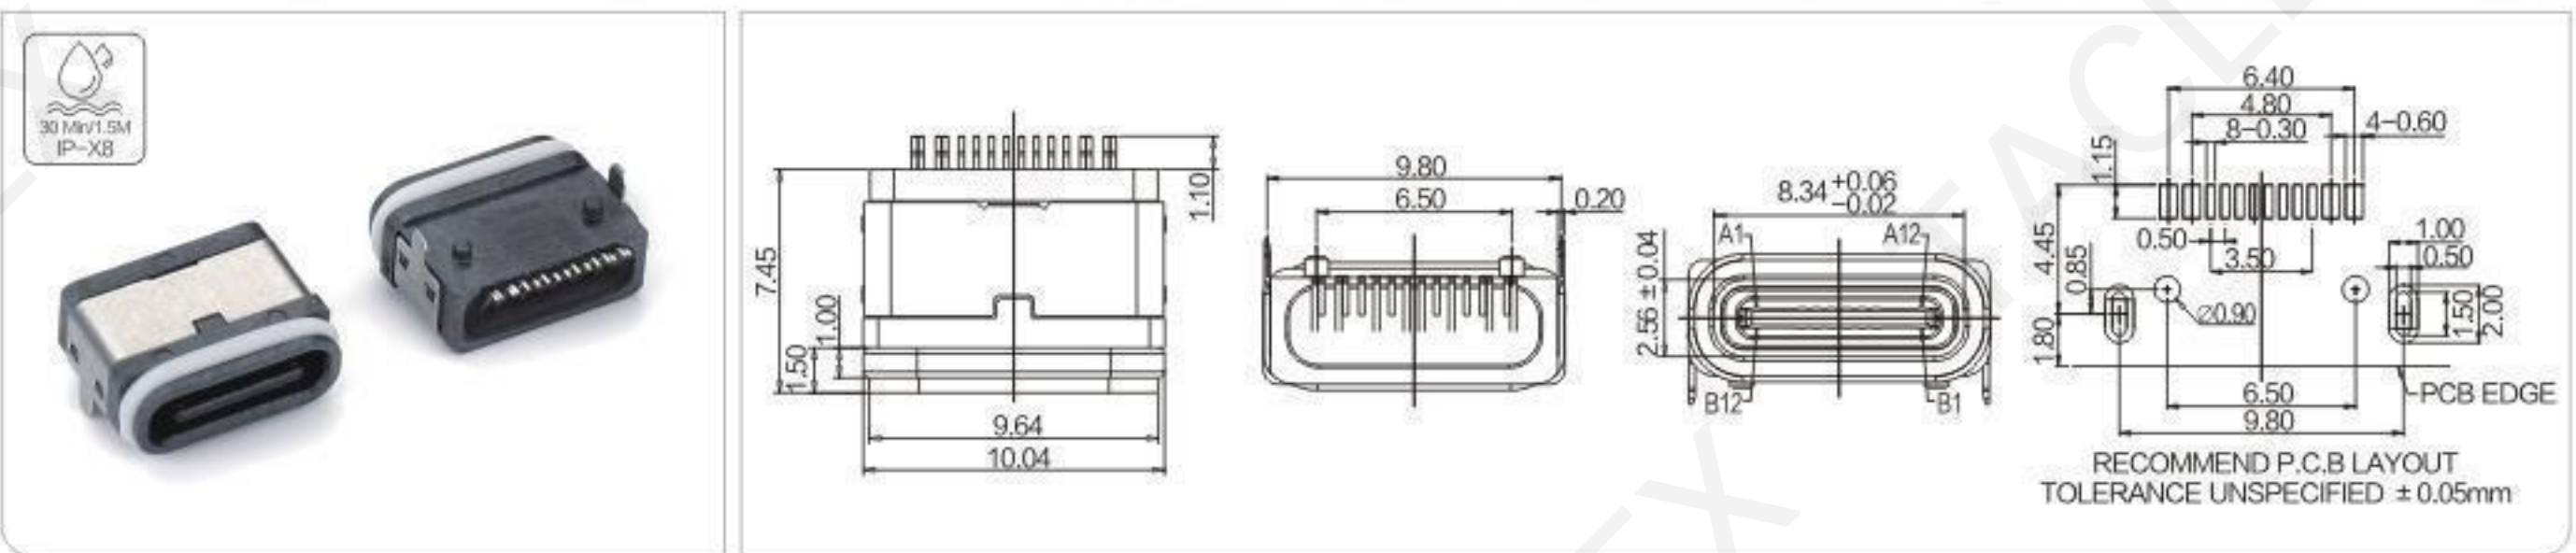

USB 3.0母座

USB A型公头
HDMI-DP/Lighting

TYPE-C 16P母座防水IPX8 沉板0.8/1.2/1.6 粉末冶金外壳L=6.50 舌头外露0.95

XL-ATCF-16-010/011/012

TYPE-C 16P母座防水IPX8 直立式四脚插板 粉末冶金外壳U型口L=6.80 舌头外露0.95

XL-ATCF-16-013

TYPE-C 16P母座防水IPX8 直立式四脚贴板 粉末冶金外壳U型口L=6.80 舌头外露0.95

XL-ATCF-16-014

TYPE-C 16P母座防水IPX8 板上两脚SMT L=7.6 全塑

XL-ATCF-16-015

TYPE-C -16P 防水母座沉板0.8 1.2 1.6 L=7

XL-ATCF-16-016