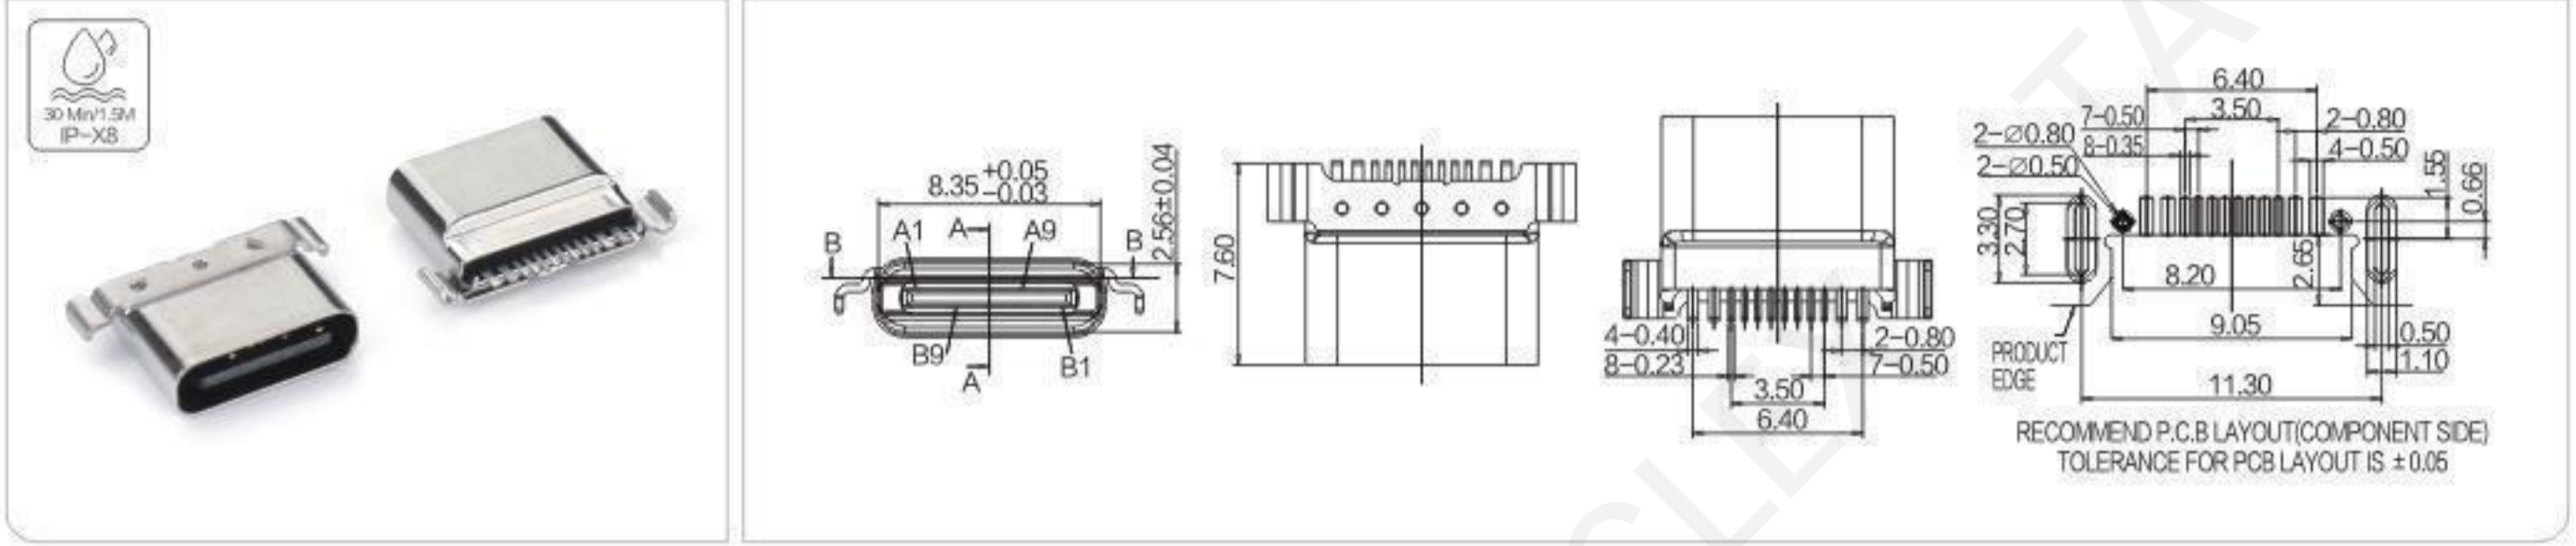

TYPE-C 防水母座12P沉板带勾两脚不外露

XL-ATCF-12-003

TYPE-C 12P母座 防水拉伸 沉板四脚L=7.65 SMT外露1.0

XL-ATCF-12-004

TYPE-C-14P 立贴防水母座H=9.3-10.0mm

XL-ATCF-14-001

TYPE-C 16母座防水IPX8板上贴板 后脚插L=6.5舌头外露 0.95 (粉末金外壳)

XL-ATCF-16-001

TYPE-C 16P母座 防水IPX8沉板0.8 / 1.2 / 1.6 L=6.5舌头外露0.95 (粉末金外壳)

XL-ATCF-16-002/003/004

防水TYPE-C-USB AF
防水Micro USB
TYPE-C F 2P / 4P
TYPE-C F SERIES 4P / 6P
TYPE-C F 14P / 16P
TYPE-C F 24P
TYPE-C M公头
Micro USB母座
USB 3.0母座
USB A型公头
HDMI-DP/Lighting