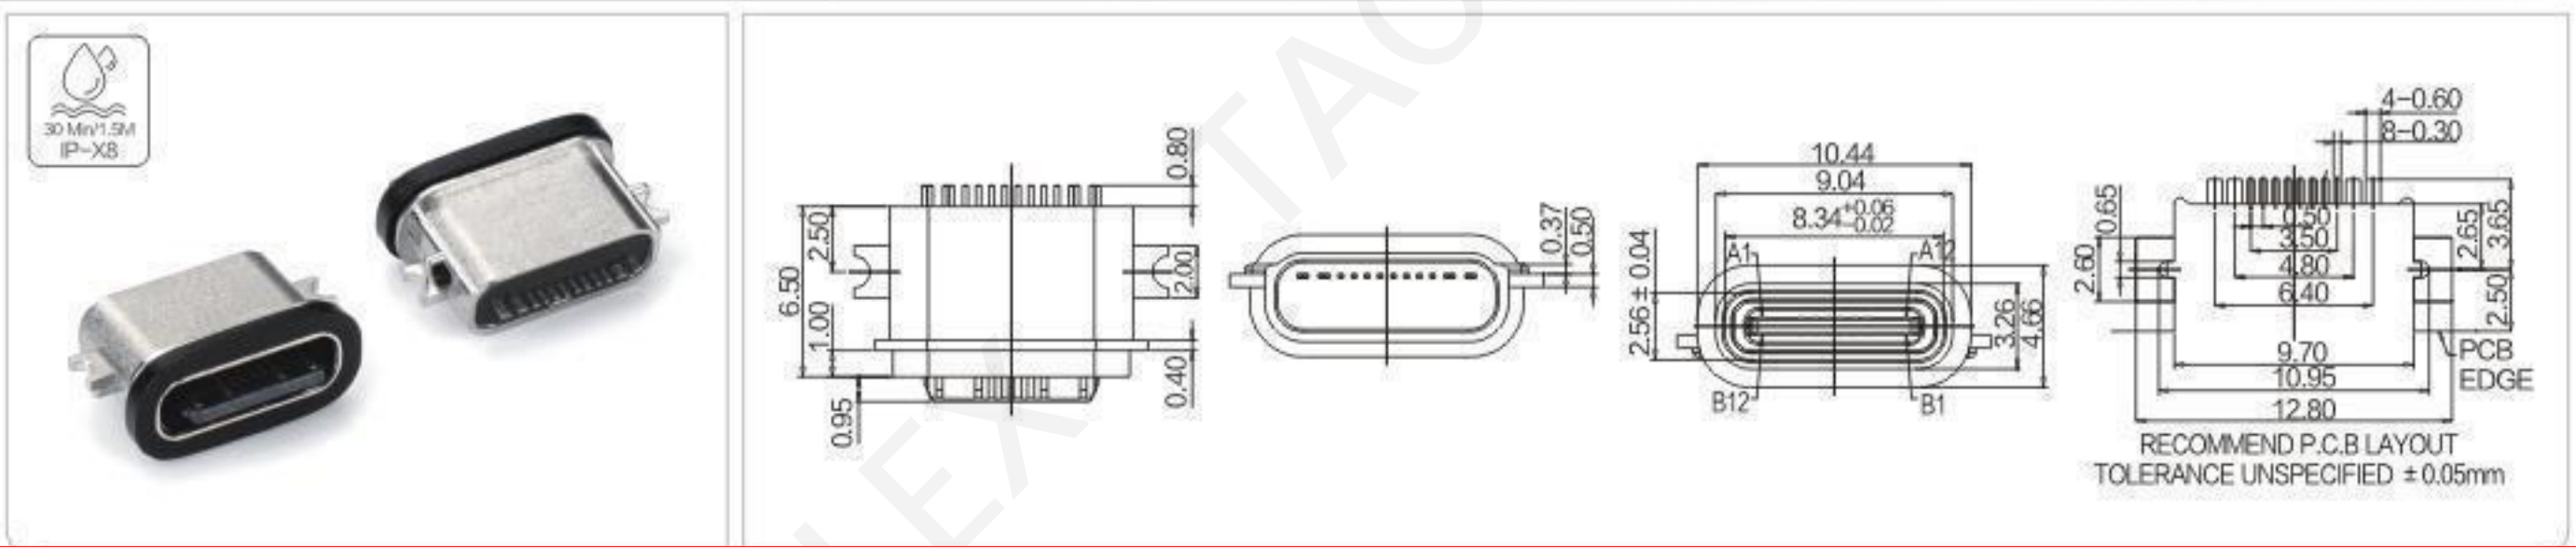

TYPE-C 防水母座12P沉板带勾两脚不外露

XL-ATCF-12-003

TYPE-C 12P母座 防水拉伸 沉板四脚L=7.65 SMT外露1.0

XL-ATCF-12-004

TYPE-C-14P 立贴防水母座H=9.3-10.0mm

XL-ATCF-14-001

TYPE-C 16母座防水IPX8板上贴板 后脚插L=6.5舌头外露 0.95 (粉末金外壳)

XL-ATCF-16-001

TYPE-C 16P母座 防水IPX8沉板0.8 / 1.2 / 1.6 L=6.5舌头外露0.95 (粉末金外壳)

XL-ATCF-16-002/003/004

防水TYPE-C-USB AF
防水Micro USB
TYPE-C F 2P / 4P
TYPE-C F SERIES 4P / 6P
TYPE-C F 14P / 16P
TYPE-C F 24P
TYPE-C M公头
Micro USB母座
USB 3.0母座
USB A型公头
HDMI-DP/Lighting