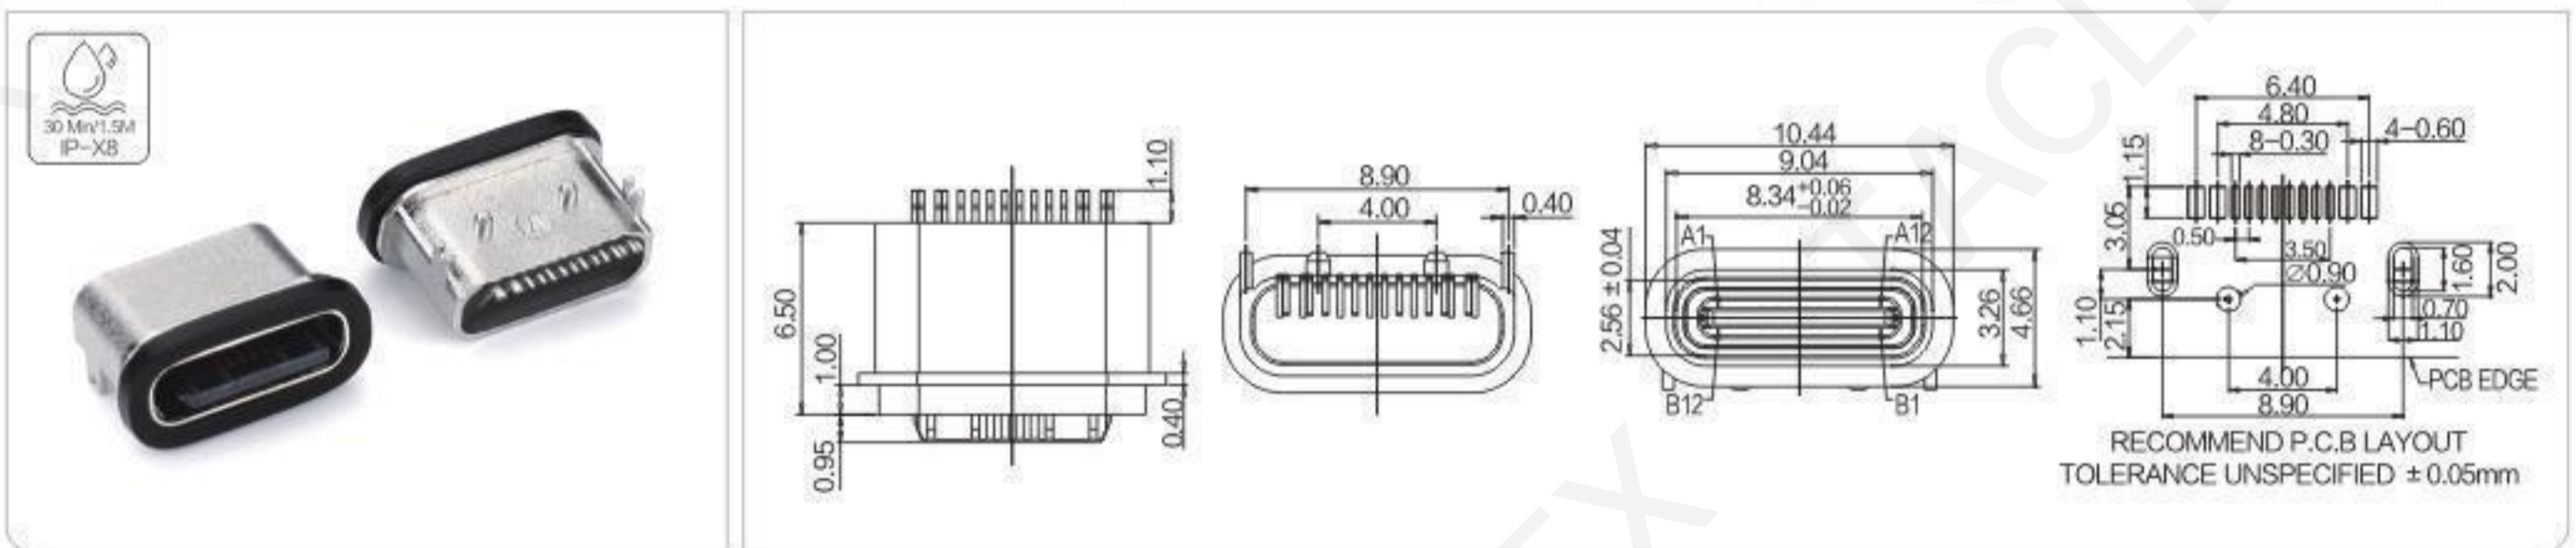

TYPE-C 防水母座12P沉板带勾两脚不外露

XL-ATCF-12-003

TYPE-C 12P母座 防水拉伸 沉板四脚L=7.65 SMT外露1.0

XL-ATCF-12-004

TYPE-C-14P 立贴防水母座H=9.3-10.0mm

XL-ATCF-14-001

TYPE-C 16母座防水IPX8板上贴板 后脚插L=6.5舌头外露 0.95 (粉末金外壳)

XL-ATCF-16-001

TYPE-C 16P母座 防水IPX8沉板0.8 / 1.2 / 1.6 L=6.5舌头外露0.95 (粉末金外壳)

XL-ATCF-16-002/003/004

防水TYPE-C-USB AF
防水Micro USB
TYPE-C F 2P / 4P
TYPE-C F SERIES 4P / 6P
TYPE-C F 14P / 16P
TYPE-C F 24P
TYPE-C M公头
Micro USB母座
USB 3.0母座
USB A型公头
HDMI-DP/Lighting