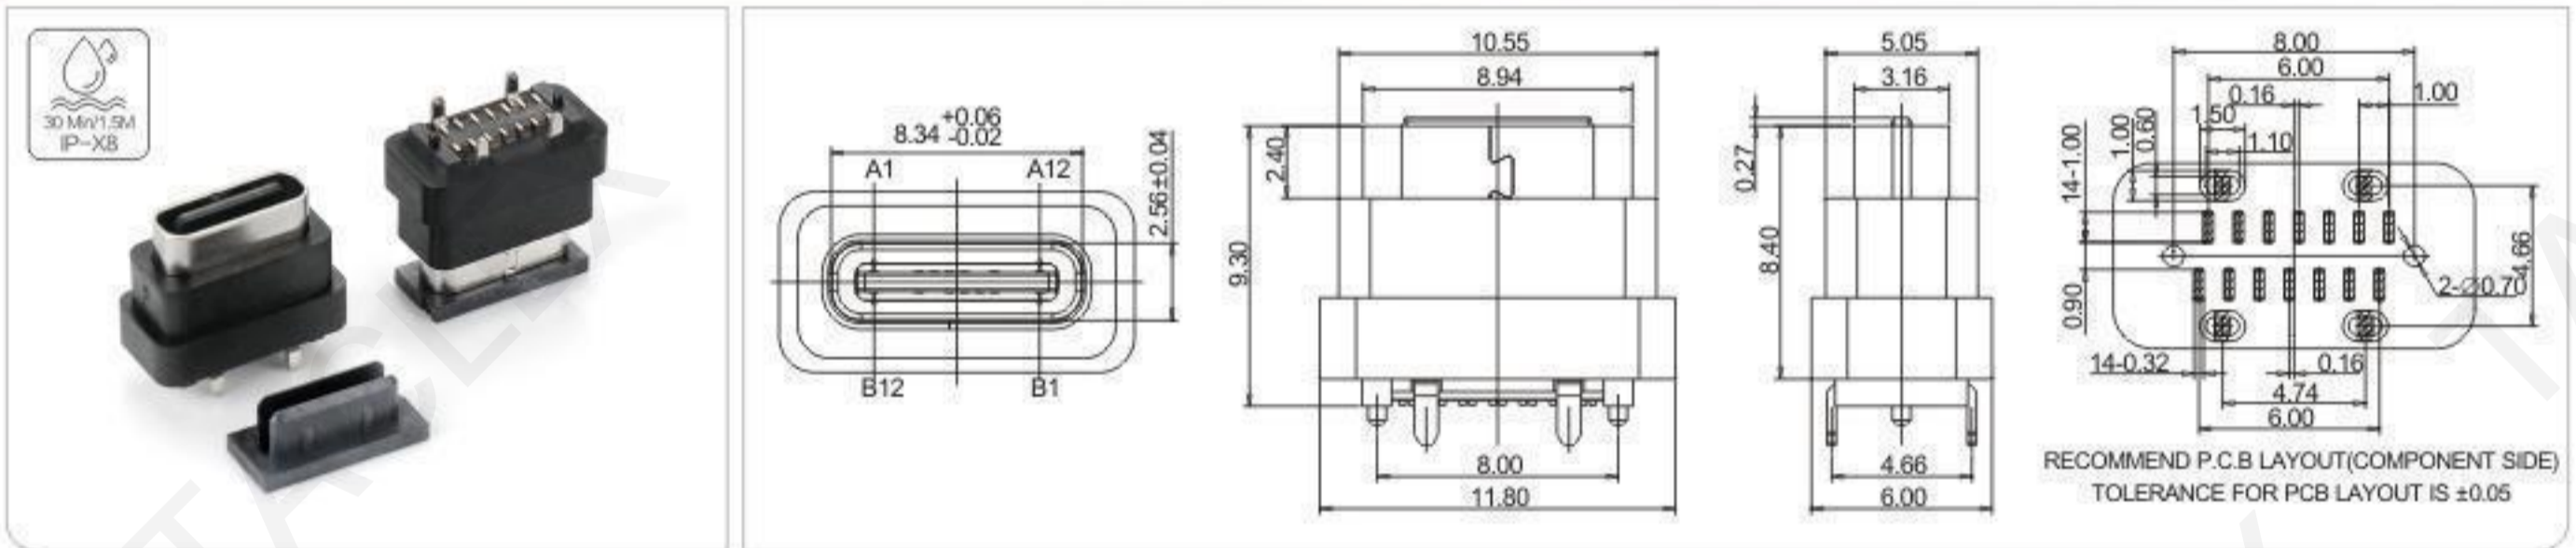

TYPE-C 防水母座12P沉板带勾两脚不外露

XL-ATCF-12-003

TYPE-C 12P母座 防水拉伸 沉板四脚L=7.65 SMT外露1.0

XL-ATCF-12-004

TYPE-C-14P 立贴防水母座H=9.3-10.0mm

XL-ATCF-14-001

TYPE-C 16母座防水IPX8板上贴板 后脚插L=6.5舌头外露 0.95 (粉末金外壳)

XL-ATCF-16-001

TYPE-C 16P母座 防水IPX8沉板0.8 / 1.2 / 1.6 L=6.5舌头外露0.95 (粉末金外壳)

XL-ATCF-16-002/003/004

防水TYPE-C-USB AF
防水Micro USB
TYPE-C F 2P / 4P
TYPE-C F SERIES 4P / 6P
TYPE-C F 14P / 16P
TYPE-C F 24P
TYPE-C M公头
Micro USB母座
USB 3.0母座
USB A型公头
HDMI-DP/Lighting