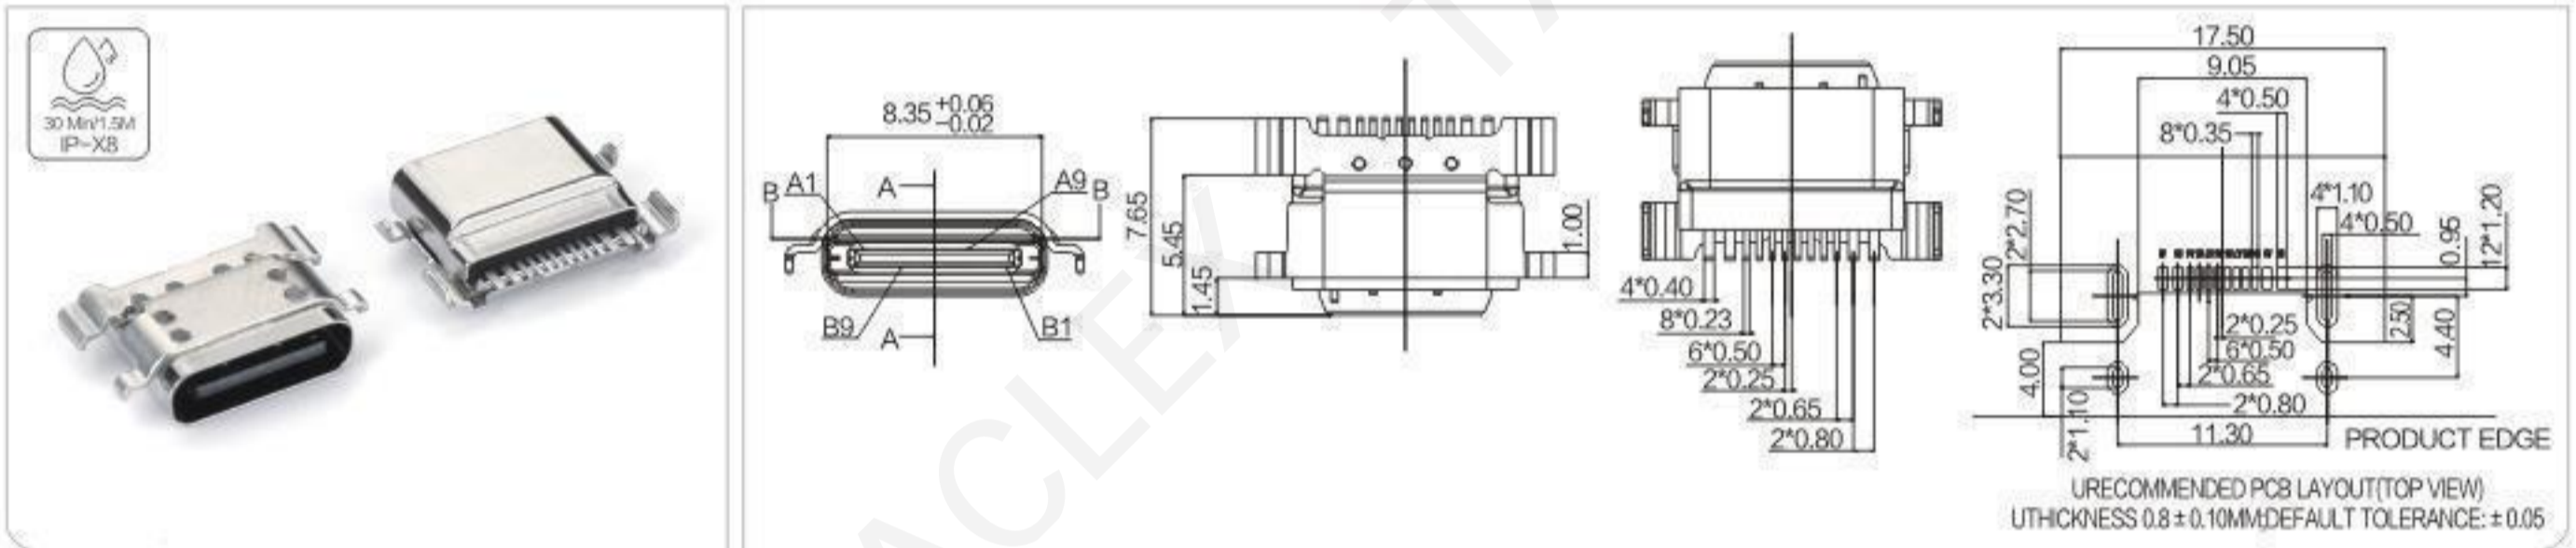

TYPE-C 防水母座12P沉板带勾两脚不外露

XL-ATCF-12-003

TYPE-C 12P母座 防水拉伸 沉板四脚L=7.65 SMT外露1.0

XL-ATCF-12-004

TYPE-C-14P 立贴防水母座H=9.3-10.0mm

XL-ATCF-14-001

TYPE-C 16母座防水IPX8板上贴板 后脚插L=6.5舌头外露 0.95 (粉末金外壳)

XL-ATCF-16-001

TYPE-C 16P母座 防水IPX8沉板0.8 / 1.2 / 1.6 L=6.5舌头外露0.95 (粉末金外壳)

XL-ATCF-16-002/003/004

防水TYPE-C-USB AF
防水Micro USB
TYPE-C F 2P / 4P
TYPE-C F SERIES 4P / 6P
TYPE-C F 14P / 16P
TYPE-C F 24P
TYPE-C M公头
Micro USB母座
USB 3.0母座
USB A型公头
HDMI-DP/Lighting