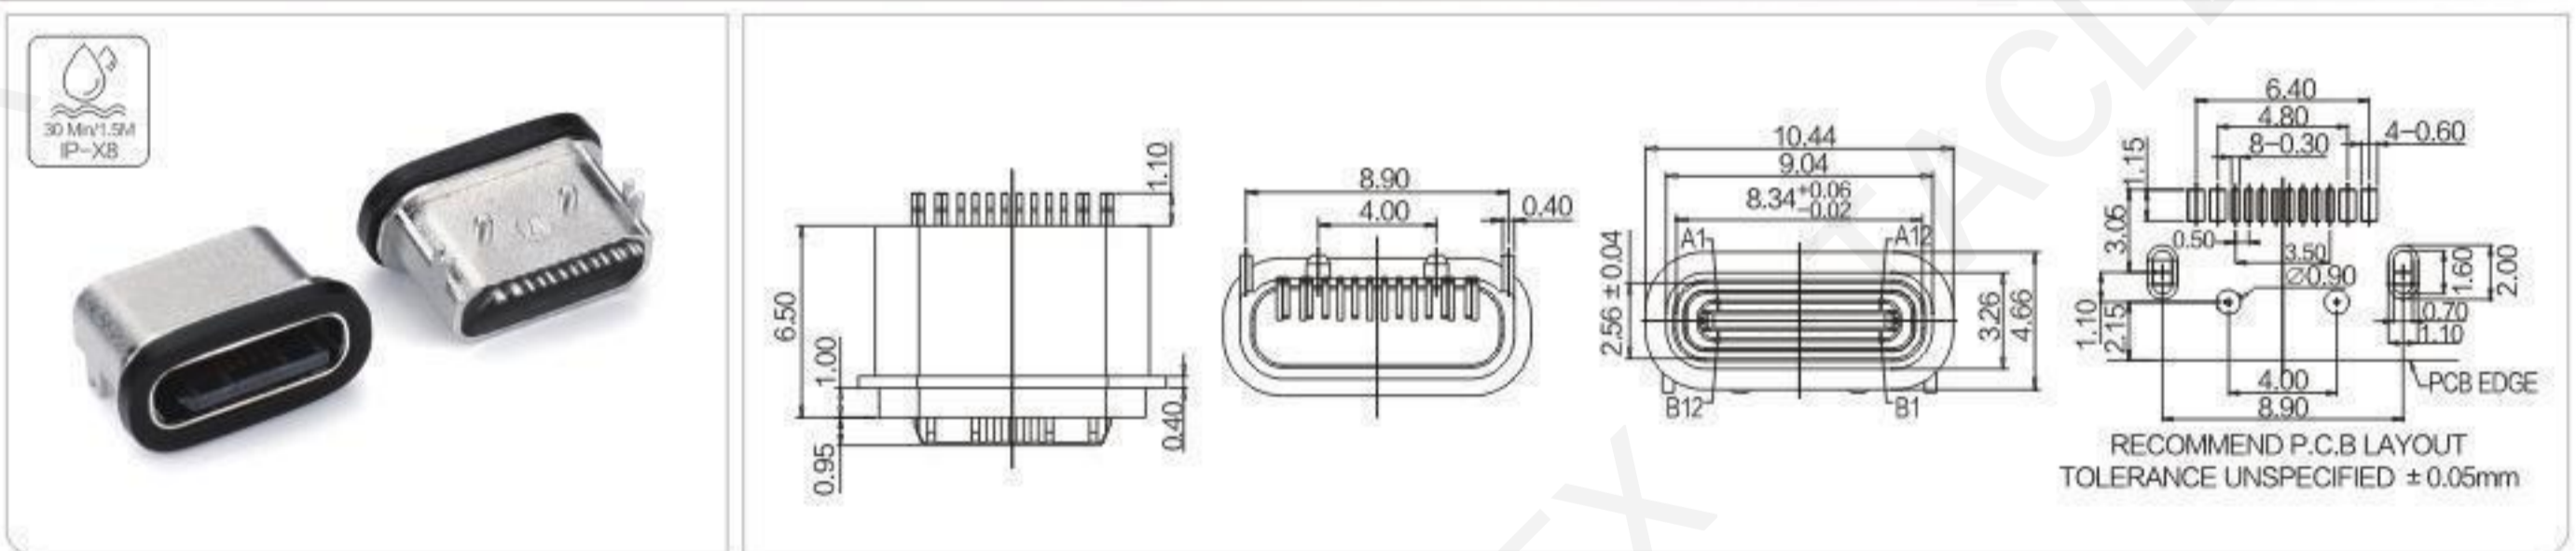

### TYPE-C 防水母座12P沉板带勾两脚不外露

XL-ATCF-12-003

### TYPE-C 12P母座 防水拉伸 沉板四脚L=7.65 SMT外露1.0

XL-ATCF-12-004

### TYPE-C-14P 立贴防水母座H=9.3-10.0mm

XL-ATCF-14-001

### TYPE-C 16母座防水IPX8板上贴板 后脚插L=6.5舌头外露 0.95 (粉末金外壳)

XL-ATCF-16-001