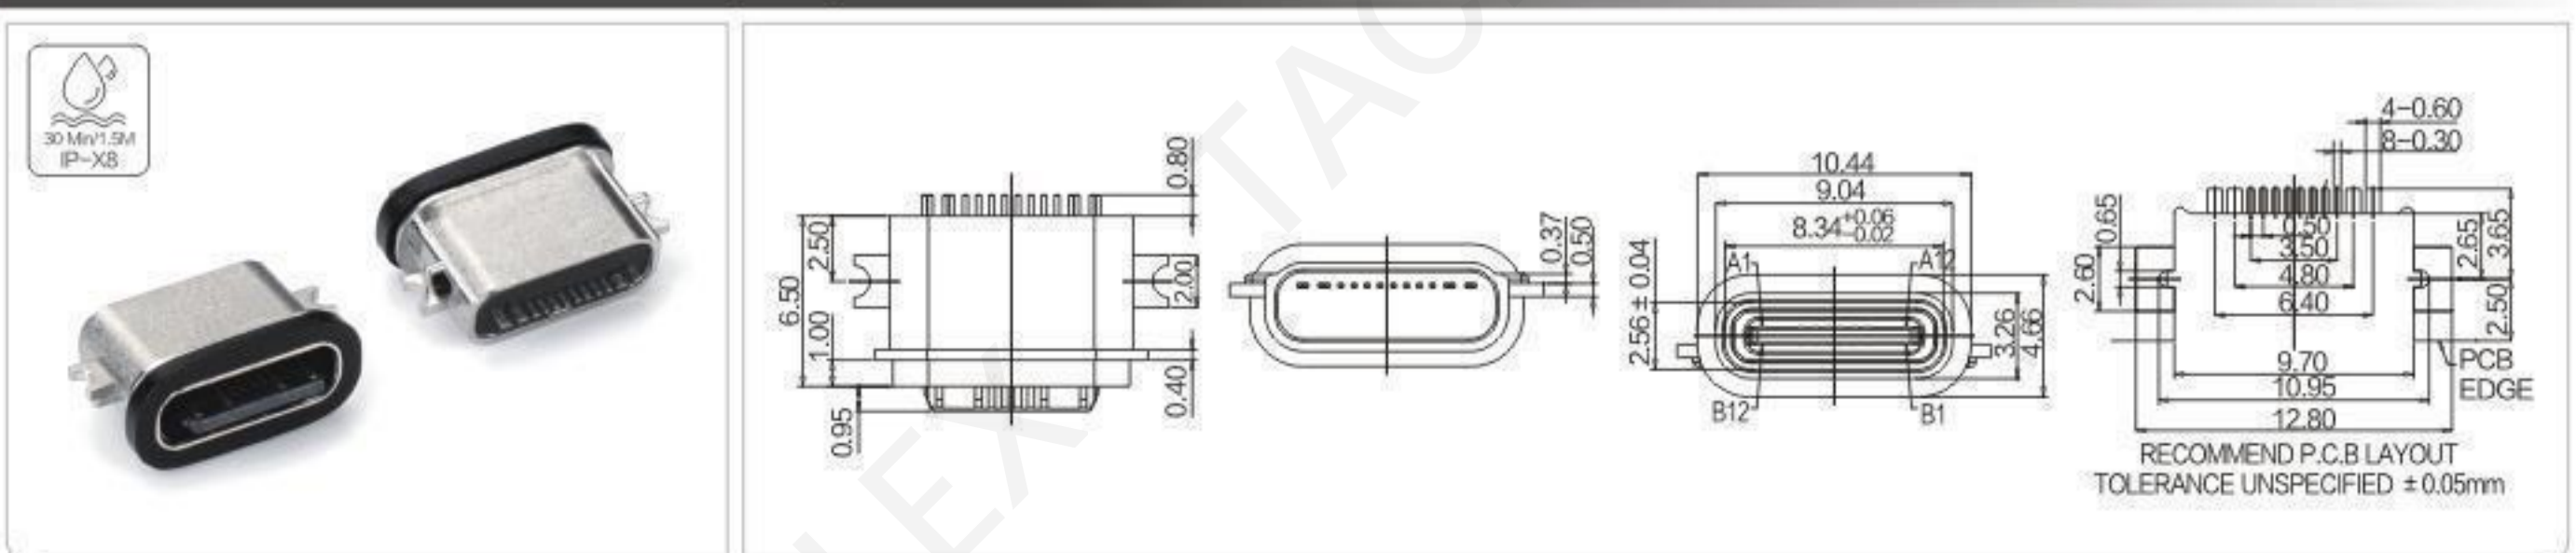

TYPE-C 16P母座 防水IPX8沉板0.8 / 1.2 / 1.6 L=6.5舌头外露0.95 (粉末金外壳)

XL-ATCF-16-002/003/004

防水TYPE-C-USB AF

防水Micro USB

TYPE-C F 2P / 4P

TYPE-C F SERIES 4P / 6P

TYPE-C F 14P / 16P

TYPE-C F 24P

TYPE-C M公头 Micro USB公头

Micro USB母座

USB 3.0母座

USB A型公头 HDMI-DP/Lighting