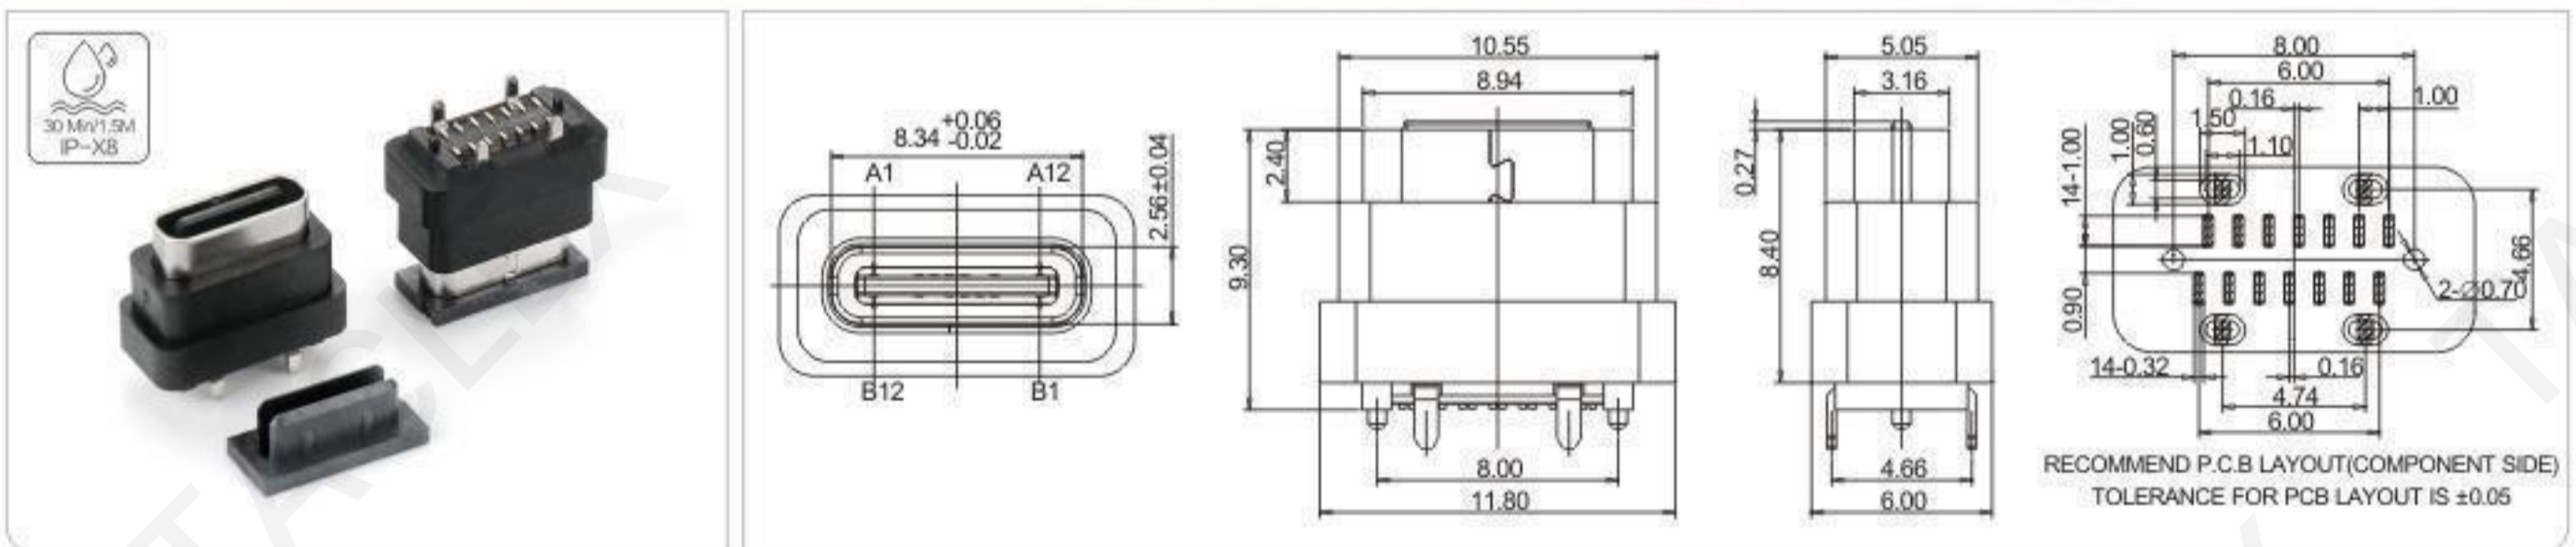

### TYPE-C 防水母座12P沉板带勾两脚不外露

XL-ATCF-12-003

### TYPE-C 12P母座 防水拉伸 沉板四脚L=7.65 SMT外露1.0

XL-ATCF-12-004

### TYPE-C-14P 立贴防水母座H=9.3-10.0mm

XL-ATCF-14-001

### TYPE-C 16母座防水IPX8板上贴板 后脚插L=6.5舌头外露 0.95 (粉末金外壳)

XL-ATCF-16-001