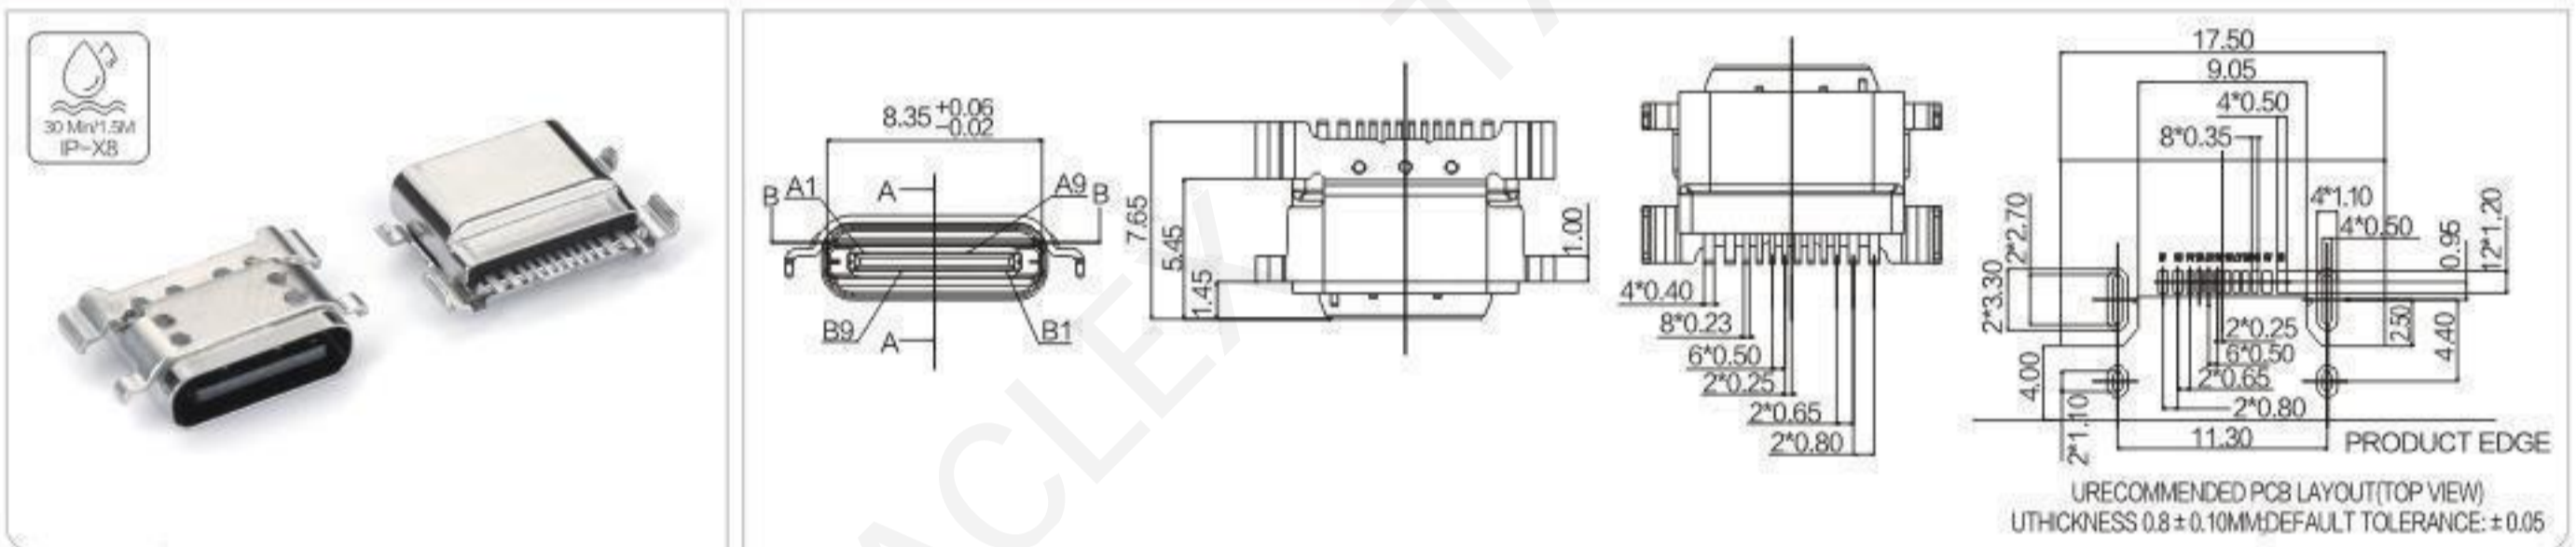

### TYPE-C 防水母座12P沉板带勾两脚不外露

XL-ATCF-12-003

### TYPE-C 12P母座 防水拉伸 沉板四脚L=7.65 SMT外露1.0

XL-ATCF-12-004

### TYPE-C-14P 立贴防水母座H=9.3-10.0mm

XL-ATCF-14-001

### TYPE-C 16母座防水IPX8板上贴板 后脚插L=6.5舌头外露 0.95 (粉末金外壳)

XL-ATCF-16-001