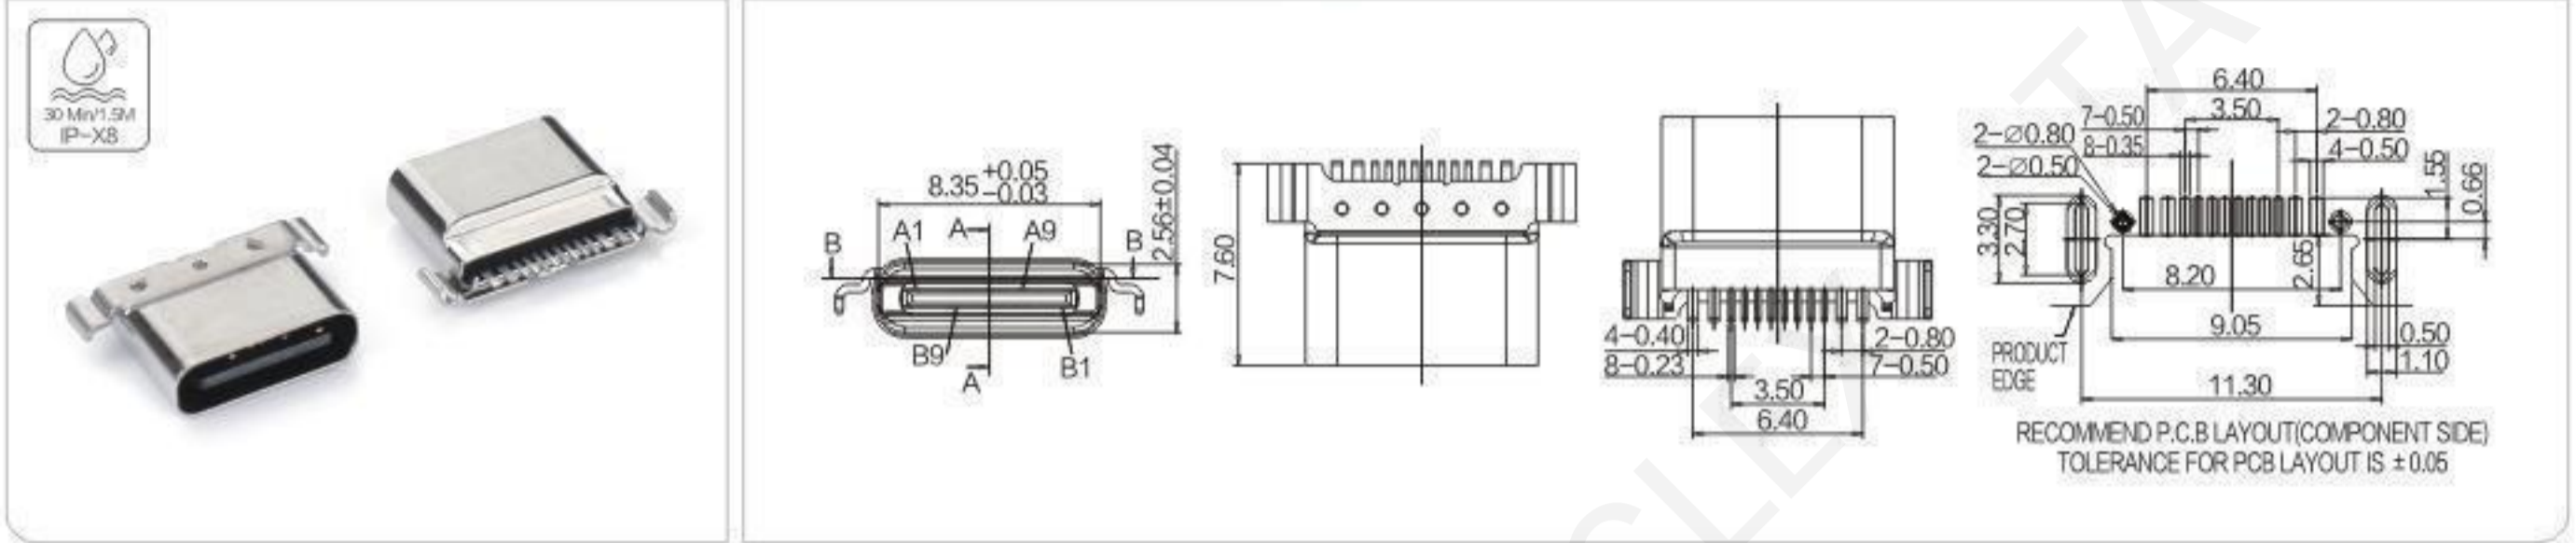

### TYPE-C 防水母座12P沉板带勾两脚不外露

XL-ATCF-12-003

### TYPE-C 12P母座 防水拉伸 沉板四脚L=7.65 SMT外露1.0

XL-ATCF-12-004

### TYPE-C-14P 立贴防水母座H=9.3-10.0mm

XL-ATCF-14-001

### TYPE-C 16母座防水IPX8板上贴板 后脚插L=6.5舌头外露 0.95 (粉末金外壳)

XL-ATCF-16-001