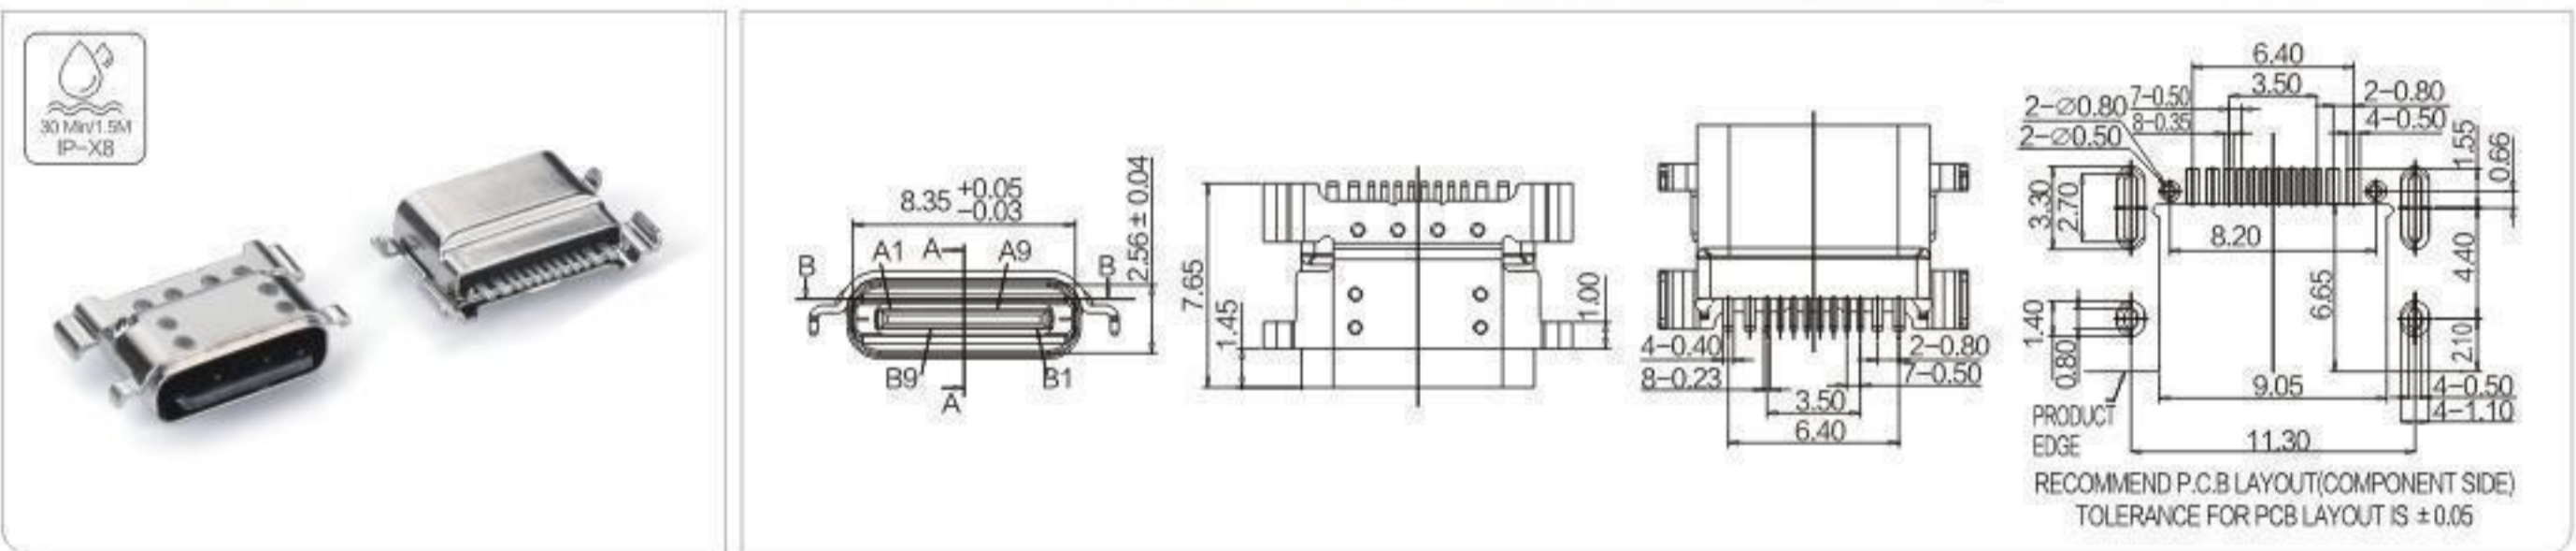

TYPE-C 8P母座 防水拉伸 沉板四脚 L=7.65 SMT不外露

XL-ATCF-08-002

TYPE-C 8P 母座防水拉伸壳四脚护套 (脚距4.0) L=7.65 SMT 不外漏

XL-ATCF-08-003

防水TYPE-C F 10P沉板1.58后两脚插板SMT 7.6L

XL-ATCF-10-002

TYPE-C 12P母座 防水拉伸 沉板四脚L=7.65 SMT不外露

XL-ATCF-12-001

TYPE-C 6P-8p-10P-12P-16p 母座防水拉伸壳无护脚L=7.6MM,SMT外露1.0MM,

XL-ATCF-12-002