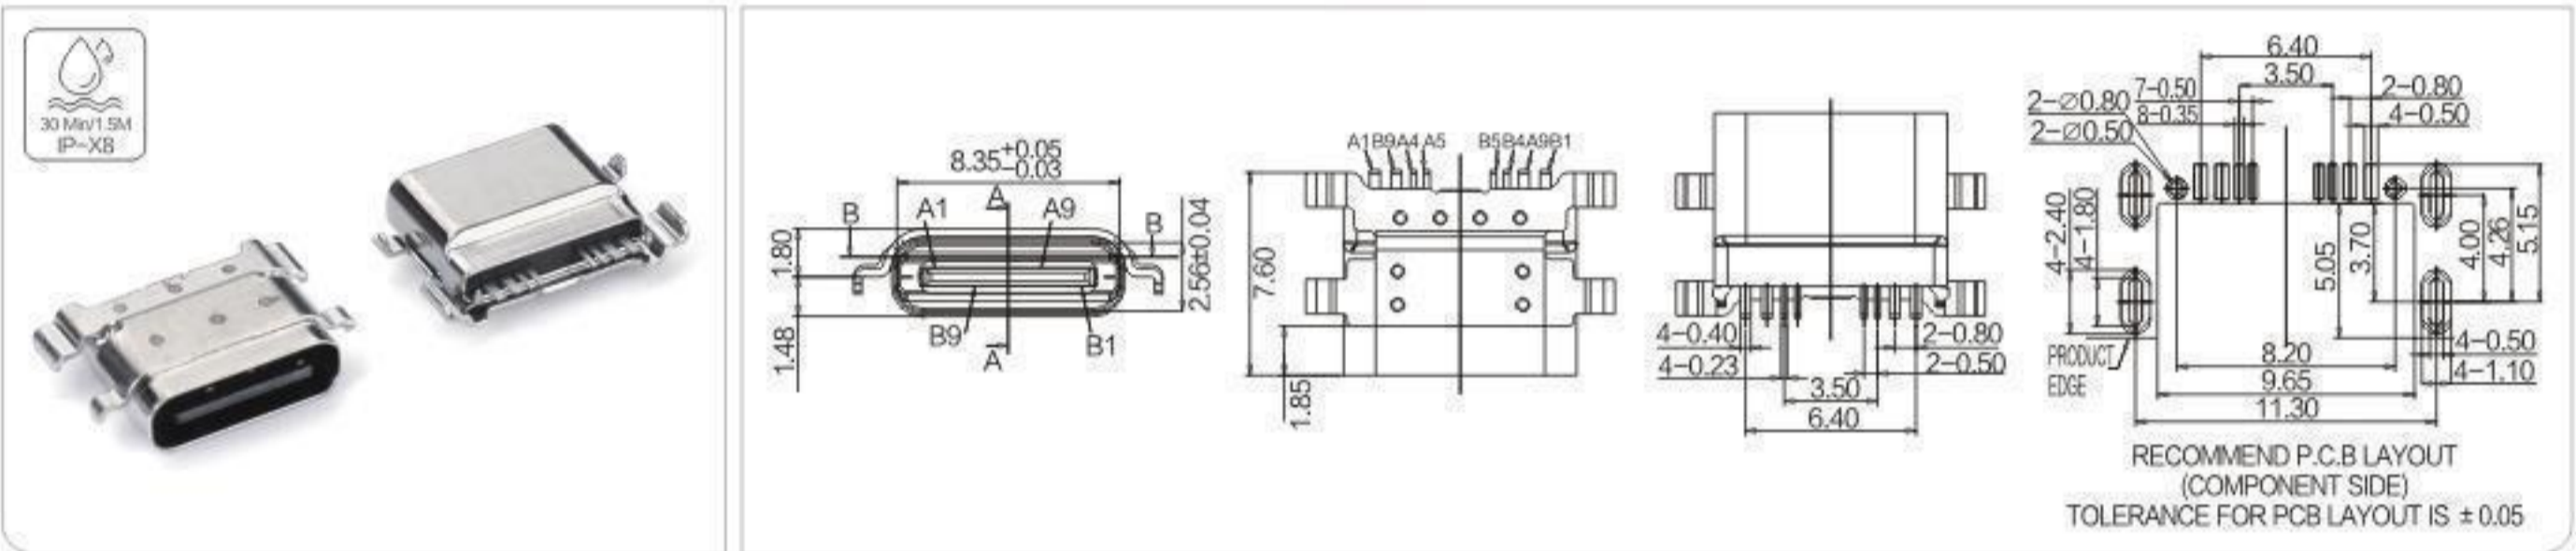

TYPE-C 8P母座 防水拉伸 沉板四脚 L=7.65 SMT不外露

XL-ATCF-08-002

TYPE-C 8P 母座防水拉伸壳四脚护套 (脚距4.0) L=7.65 SMT 不外漏

XL-ATCF-08-003

防水TYPE-C F 10P沉板1.58后两脚插板SMT 7.6L

XL-ATCF-10-002

TYPE-C 12P母座 防水拉伸 沉板四脚L=7.65 SMT不外露

XL-ATCF-12-001

TYPE-C 6P-8p-10P-12P-16p 母座防水拉伸壳无护脚L=7.6MM,SMT外露1.0MM,

XL-ATCF-12-002