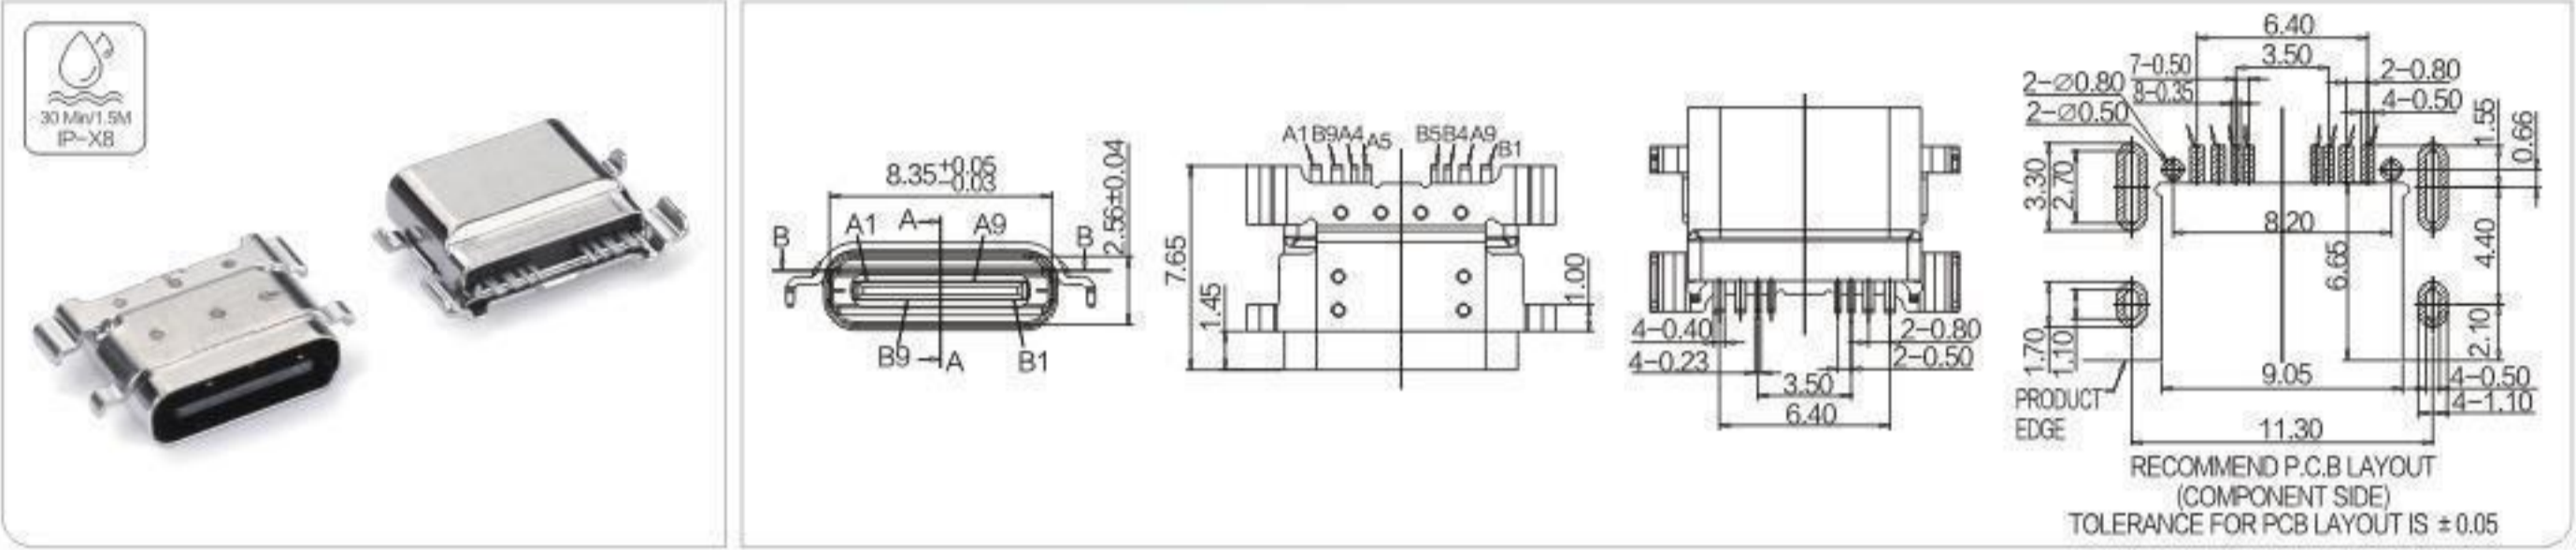

TYPE-C 8P母座 防水拉伸 沉板四脚 L=7.65 SMT不外露

XL-ATCF-08-002

TYPE-C 8P 母座防水拉伸壳四脚护套 (脚距4.0) L=7.65 SMT 不外漏

XL-ATCF-08-003

防水TYPE-C F 10P沉板1.58后两脚插板SMT 7.6L

XL-ATCF-10-002

TYPE-C 12P母座 防水拉伸 沉板四脚L=7.65 SMT不外露

XL-ATCF-12-001

TYPE-C 6P-8p-10P-12P-16p 母座防水拉伸壳无护脚L=7.6MM,SMT外露1.0MM,

XL-ATCF-12-002