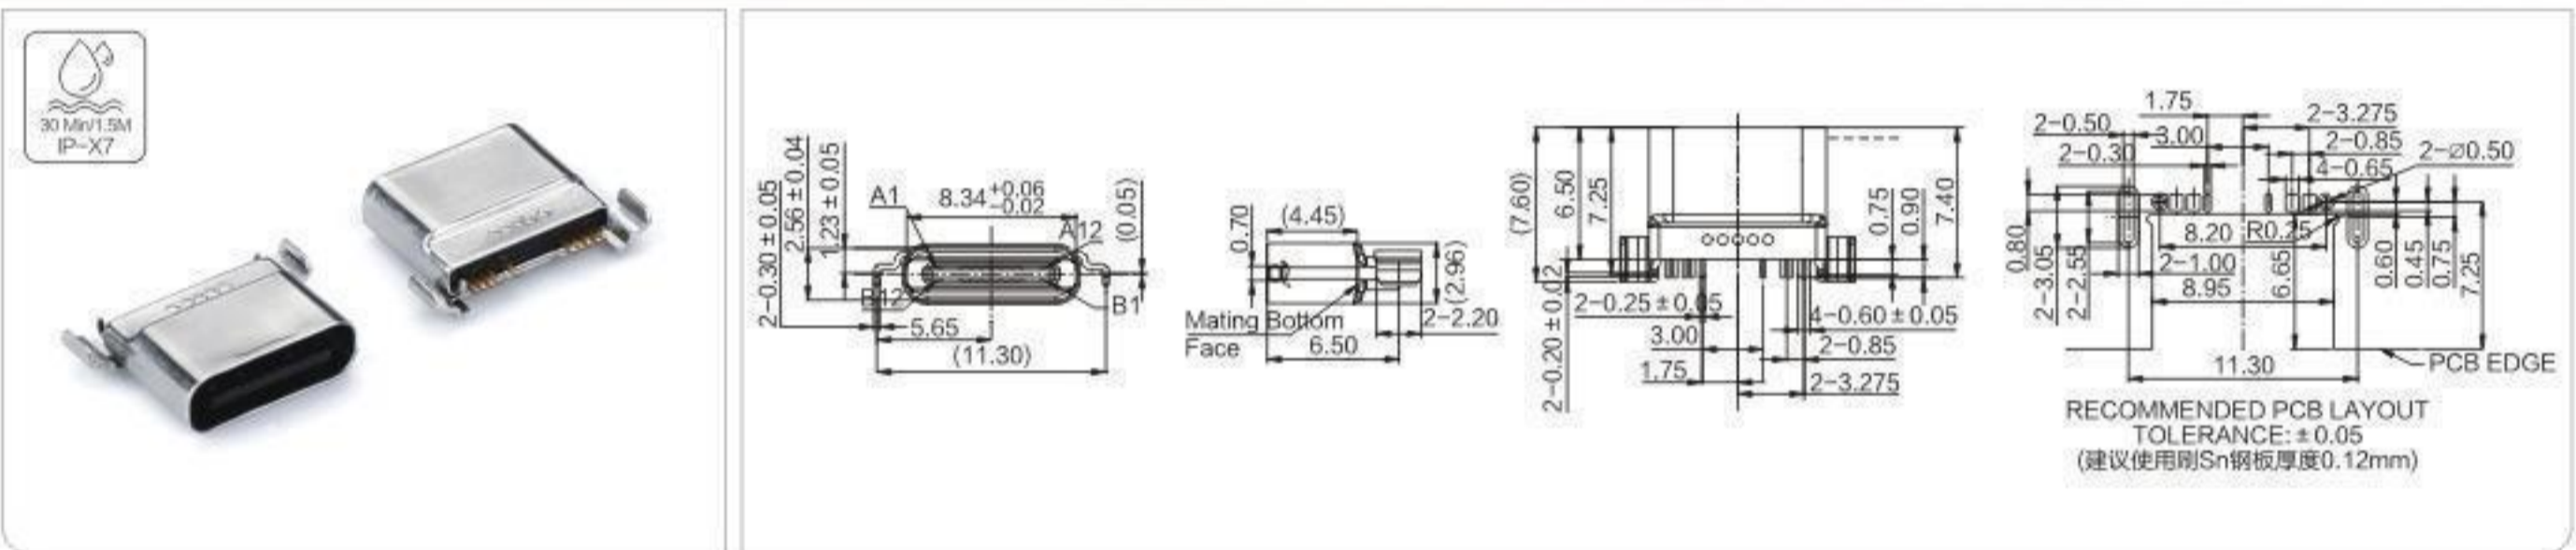

TYPE-C 8P母座 防水拉伸 沉板四脚 L=7.65 SMT不外露

XL-ATCF-08-002

TYPE-C 8P 母座防水拉伸壳四脚护套 (脚距4.0) L=7.65 SMT 不外漏

XL-ATCF-08-003

防水TYPE-C F 10P沉板1.58后两脚插板SMT 7.6L

XL-ATCF-10-002

TYPE-C 12P母座 防水拉伸 沉板四脚L=7.65 SMT不外露

XL-ATCF-12-001

TYPE-C 6P-8p-10P-12P-16p 母座防水拉伸壳无护脚L=7.6MM,SMT外露1.0MM,

XL-ATCF-12-002