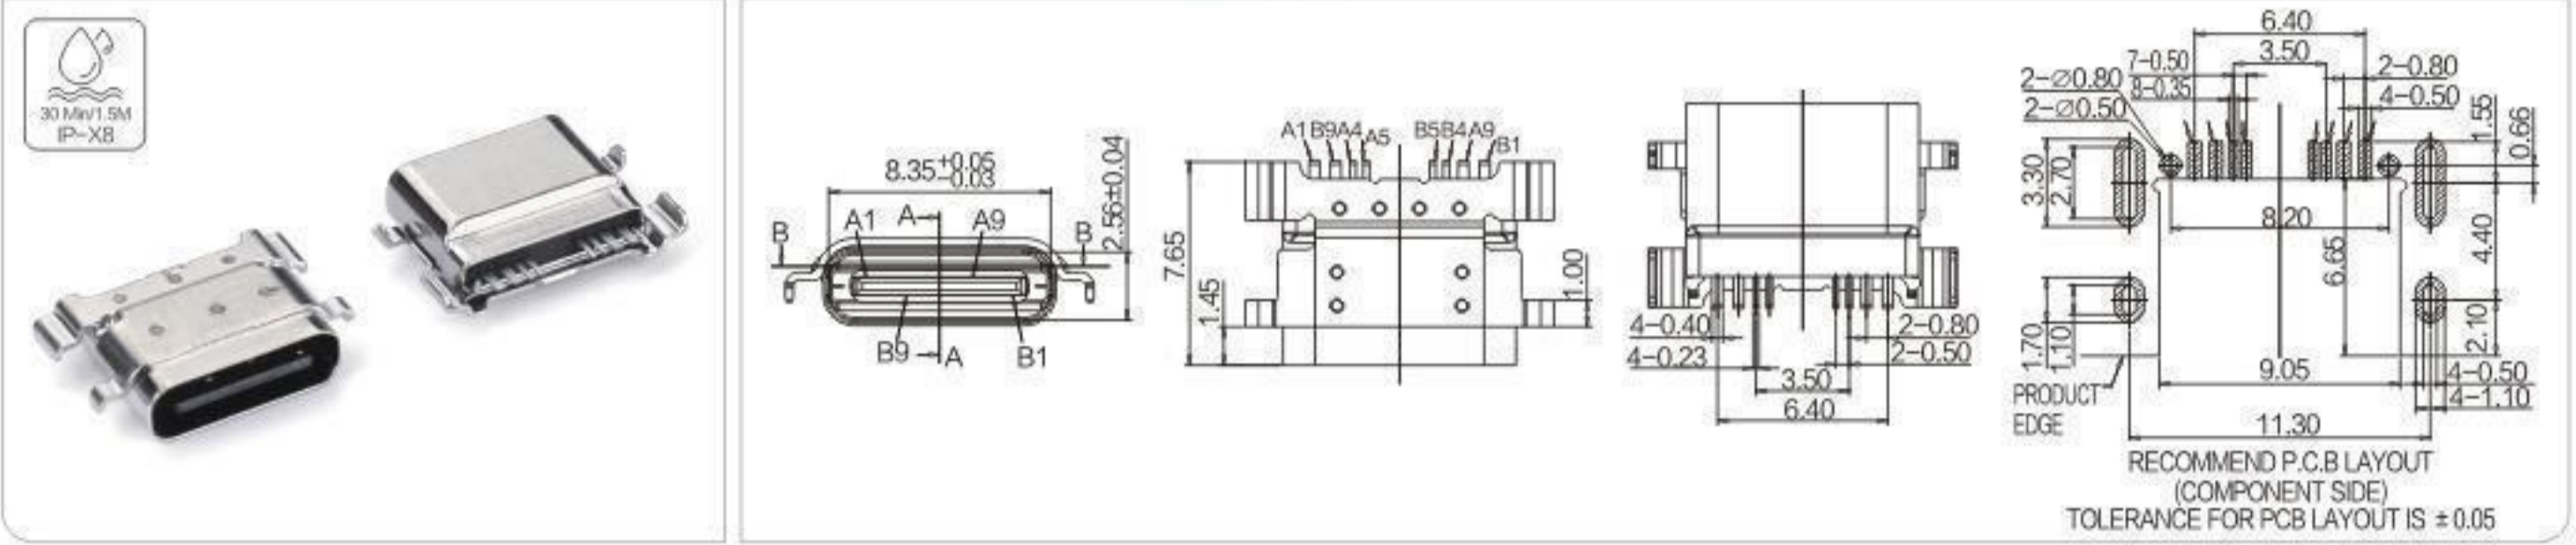

TYPE-C 8P母座 防水拉伸 沉板四脚 L=7.65 SMT不外露

XL-ATCF-08-002

TYPE-C 8P 母座防水拉伸壳四脚护套 (脚距4.0) L=7.65 SMT 不外漏

XL-ATCF-08-003

防水TYPE-C F 10P沉板1.58后两脚插板SMT 7.6L

XL-ATCF-10-002

TYPE-C 12P母座 防水拉伸 沉板四脚L=7.65 SMT不外露

XL-ATCF-12-001

TYPE-C 6P-8p-10P-12P-16p 母座防水拉伸壳无护脚L=7.6MM, SMT外露1.0MM,

XL-ATCF-12-002

防水TYPE-C-USB AF
防水Micro USB
TYPE-C F 2P / 4P
TYPE-C F SERIES 4P / 6P
TYPE-C F 14P / 16P
TYPE-C F 24P
TYPE-C 公头
Micro USB公头
Micro USB母座
USB 3.0母座
USB A型公头
HDMI-DP/Lighting