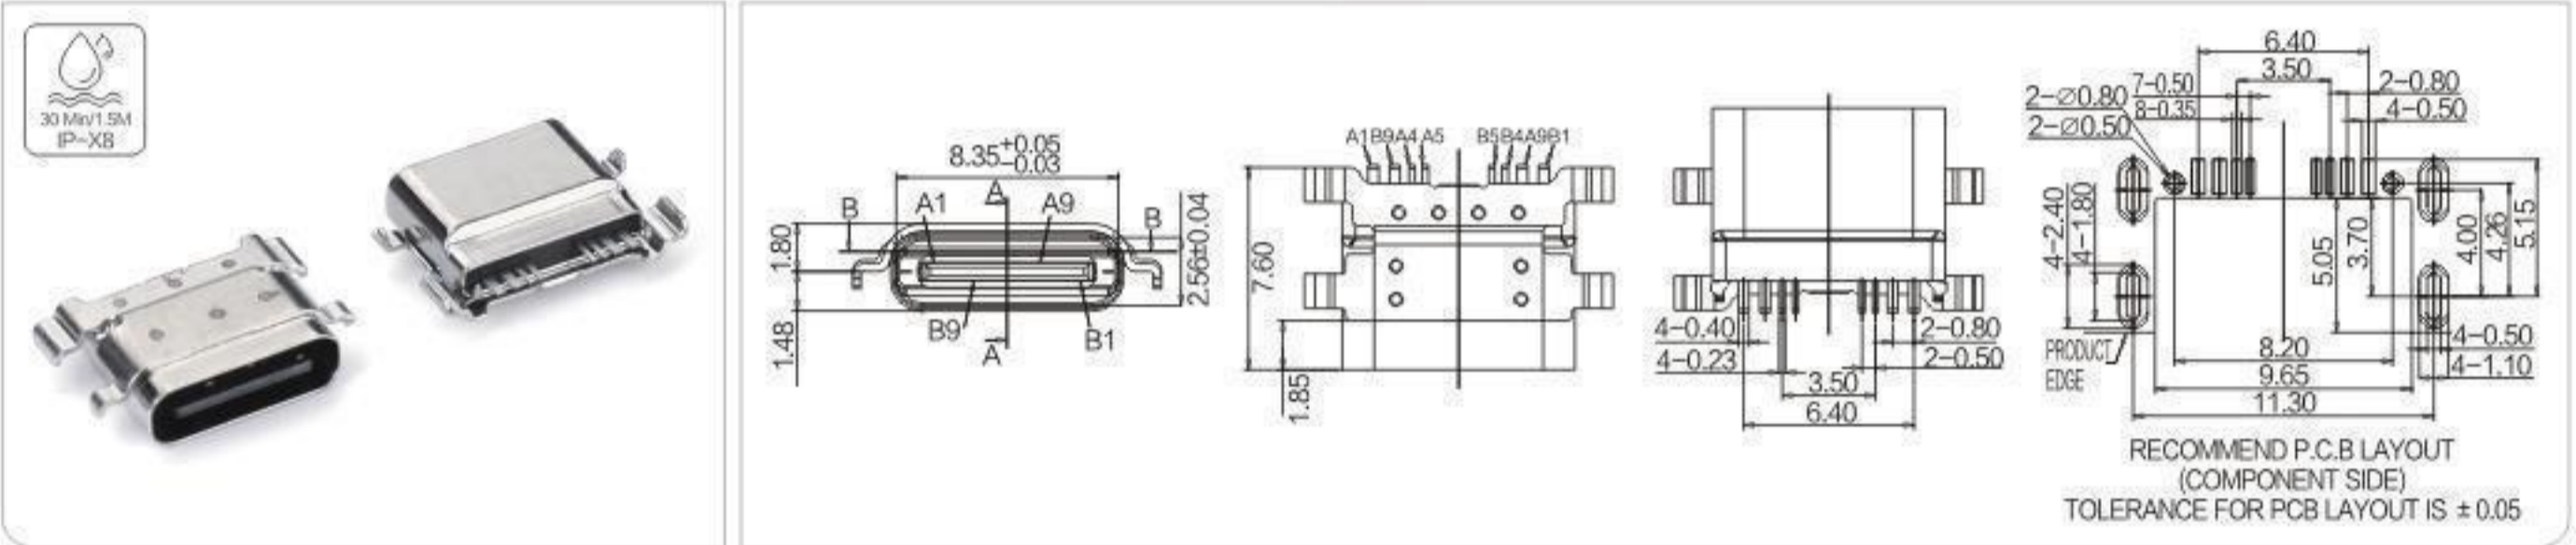

TYPE-C 8P母座 防水拉伸 沉板四脚 L=7.65 SMT不外露

XL-ATCF-08-002

TYPE-C 8P 母座防水拉伸壳四脚护套 (脚距4.0) L=7.65 SMT 不外漏

XL-ATCF-08-003

防水TYPE-C F 10P沉板1.58后两脚插板SMT 7.6L

XL-ATCF-10-002

TYPE-C 12P母座 防水拉伸 沉板四脚L=7.65 SMT不外露

XL-ATCF-12-001

TYPE-C 6P-8p-10P-12P-16p 母座防水拉伸壳无护脚L=7.6MM, SMT外露1.0MM,

XL-ATCF-12-002

防水TYPE-C-USB AF
防水Micro USB
TYPE-C F 2P / 4P
TYPE-C F SERIES 4P / 6P
TYPE-C F 14P / 16P
TYPE-C F 24P
TYPE-C 公头
Micro USB公头
Micro USB母座
USB 3.0母座
USB A型公头
HDMI-DP/Lighting