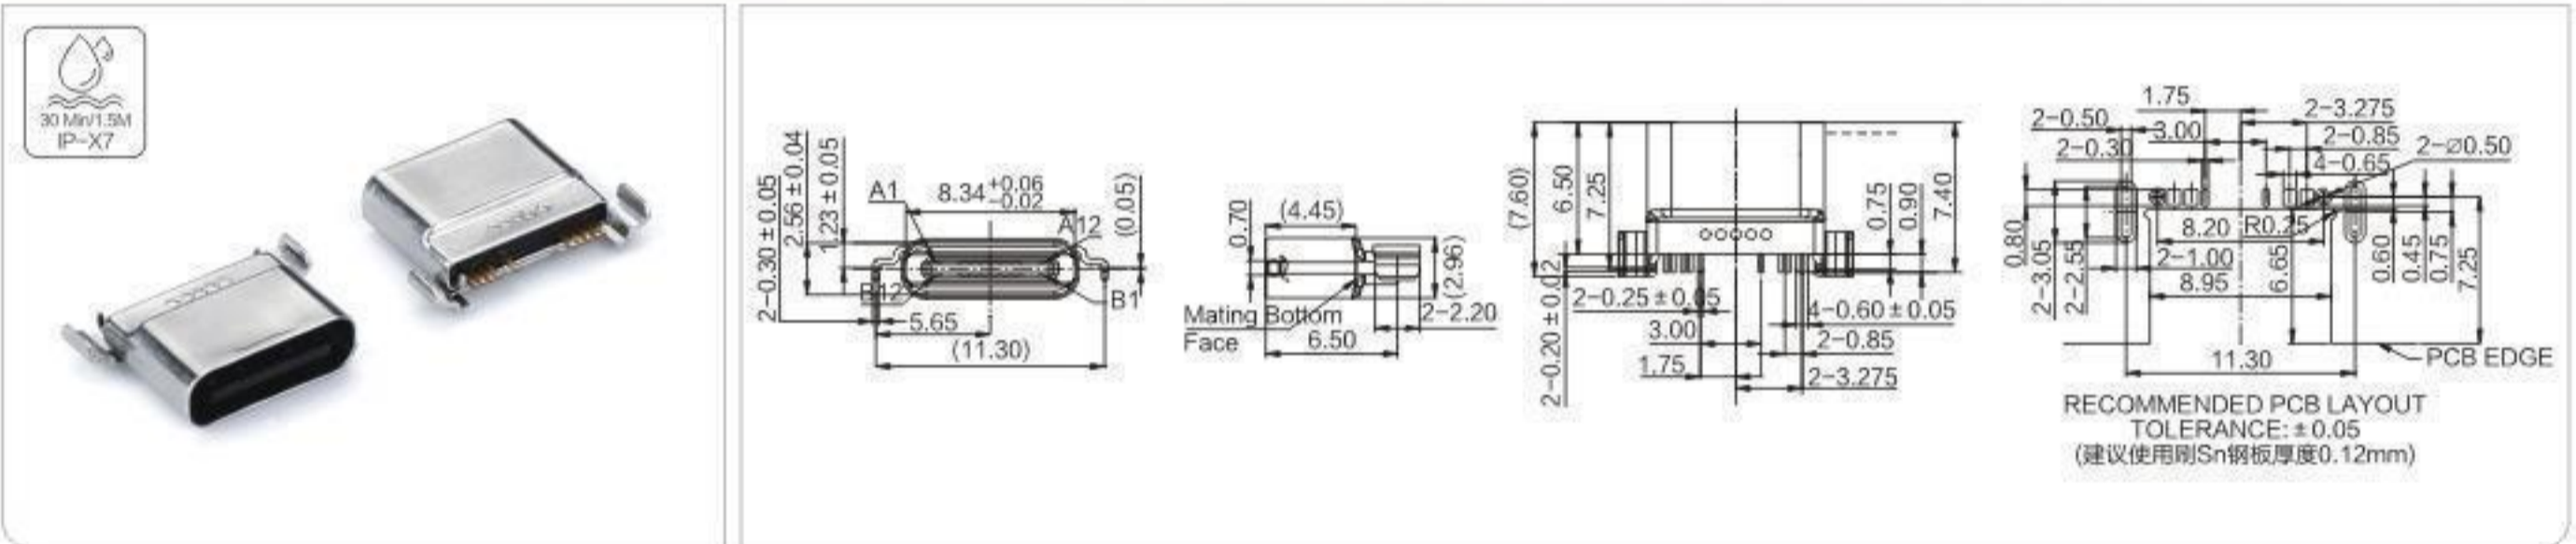

TYPE-C 8P母座 防水拉伸 沉板四脚 L=7.65 SMT不外露

XL-ATCF-08-002

TYPE-C 8P 母座防水拉伸壳四脚护套 (脚距4.0) L=7.65 SMT 不外漏

XL-ATCF-08-003

防水TYPE-C F 10P沉板1.58后两脚插板SMT 7.6L

XL-ATCF-10-002

TYPE-C 12P母座 防水拉伸 沉板四脚L=7.65 SMT不外露

XL-ATCF-12-001

TYPE-C 6P-8p-10P-12P-16p 母座防水拉伸壳无护脚L=7.6MM, SMT外露1.0MM,

XL-ATCF-12-002

防水TYPE-C-USB AF
防水Micro USB
TYPE-C F 2P / 4P
TYPE-C F SERIES 4P / 6P
TYPE-C F 14P / 16P
TYPE-C F 24P
TYPE-C 公头
Micro USB公头
Micro USB母座
USB 3.0母座
USB A型公头
HDMI-DP/Lighting