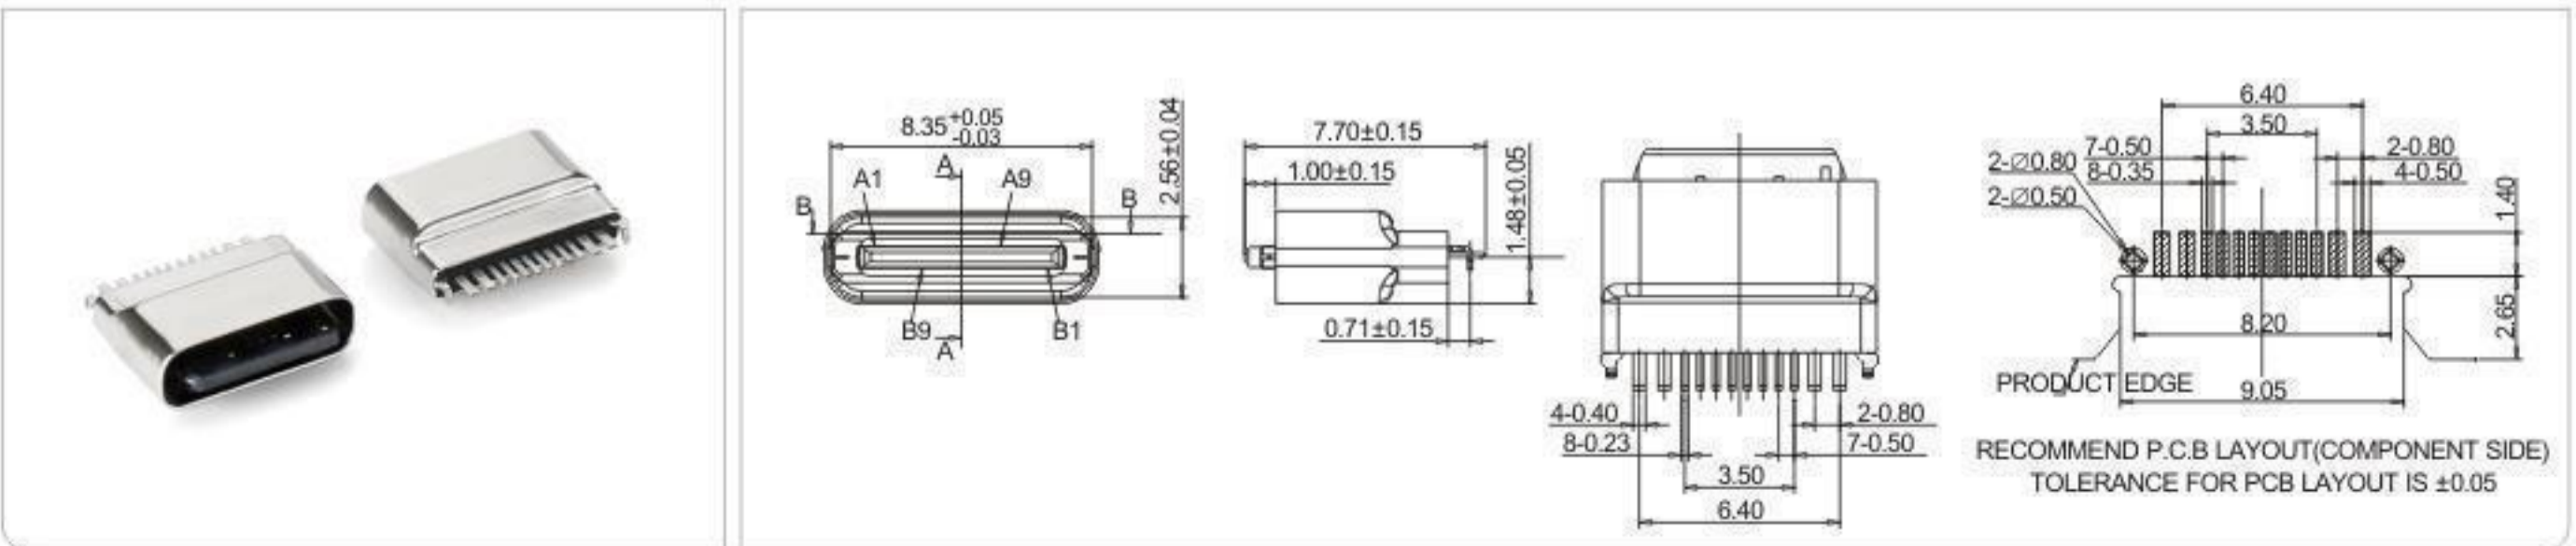

TYPE-C 8P母座 防水拉伸 沉板四脚 L=7.65 SMT不外露

XL-ATCF-08-002

TYPE-C 8P 母座防水拉伸壳四脚护套 (脚距4.0) L=7.65 SMT 不外漏

XL-ATCF-08-003

防水TYPE-C F 10P沉板1.58后两脚插板SMT 7.6L

XL-ATCF-10-002

TYPE-C 12P母座 防水拉伸 沉板四脚L=7.65 SMT不外露

XL-ATCF-12-001

TYPE-C 6P-8p-10P-12P-16p 母座防水拉伸壳无护脚L=7.6MM, SMT外露1.0MM,

XL-ATCF-12-002

防水TYPE-C-USB AF
防水Micro USB
TYPE-C F 2P / 4P
TYPE-C F SERIES 4P / 6P
TYPE-C F 14P / 16P
TYPE-C F 24P
TYPE-C 公头
Micro USB公头
Micro USB母座
USB 3.0母座
USB A型公头
HDMI-DP/Lighting