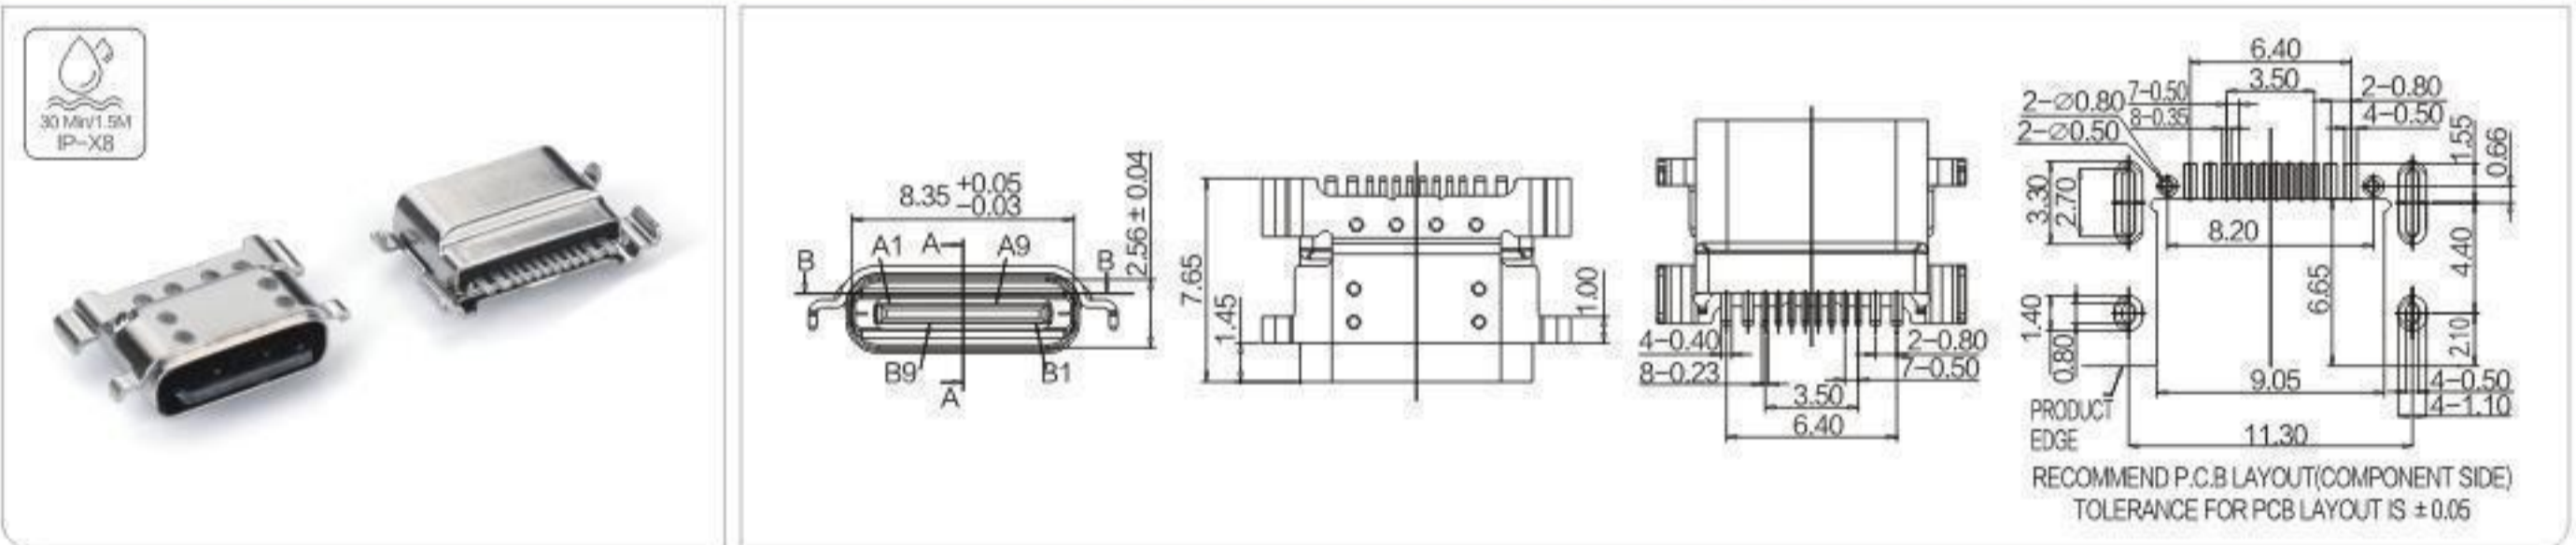

TYPE-C 8P母座 防水拉伸 沉板四脚 L=7.65 SMT不外露

XL-ATCF-08-002

TYPE-C 8P 母座防水拉伸壳四脚护套 (脚距4.0) L=7.65 SMT 不外漏

XL-ATCF-08-003

防水TYPE-C F 10P沉板1.58后两脚插板SMT 7.6L

XL-ATCF-10-002

TYPE-C 12P母座 防水拉伸 沉板四脚L=7.65 SMT不外露

XL-ATCF-12-001

TYPE-C 6P-8p-10P-12P-16p 母座防水拉伸壳无护脚L=7.6MM, SMT外露1.0MM,

XL-ATCF-12-002

防水TYPE-C-USB AF
防水Micro USB
TYPE-C F 2P / 4P
TYPE-C F SERIES 4P / 6P
TYPE-C F 14P / 16P
TYPE-C F 24P
TYPE-C 公头
Micro USB公头
Micro USB母座
USB 3.0母座
USB A型公头
HDMI-DP/Lighting