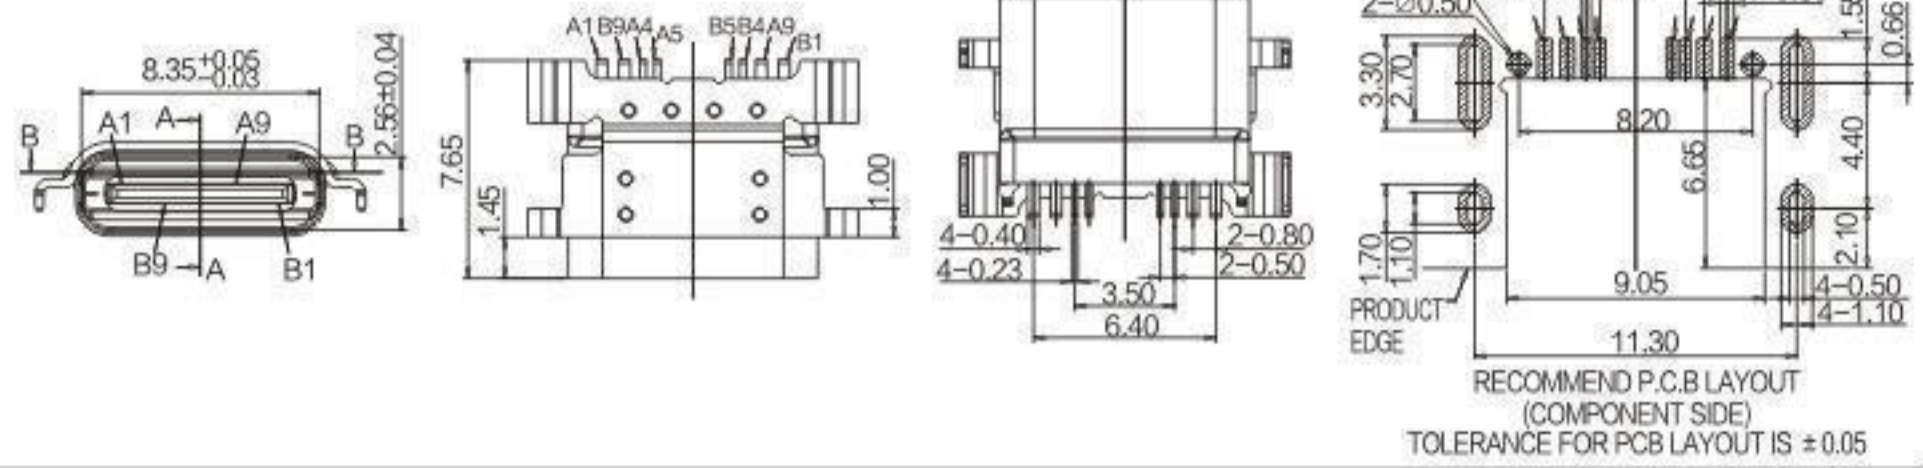

TYPE-C 8P母座 防水拉伸 沉板四脚 L=7.65 SMT不外露

XL-ATCF-08-002

TYPE-C 8P 母座防水拉伸壳四脚护套 (脚距4.0) L=7.65 SMT 不外漏

XL-ATCF-08-003

防水TYPE-C F 10P沉板1.58后两脚插板SMT 7.6L

XL-ATCF-10-002

TYPE-C 12P母座 防水拉伸 沉板四脚L=7.65 SMT不外露

XL-ATCF-12-001

TYPE-C 6P-8p-10P-12P-16p 母座防水拉伸壳无护脚L=7.6MM, SMT外露1.0MM,

XL-ATCF-12-002

防水TYPE-C-USB AF
防水Micro USB
TYPE-C F 2P / 4P
TYPE-C F SERIES 4P / 6P
TYPE-C F 14P / 16P
TYPE-C F 24P
TYPE-C 公头
Micro USB公头
Micro USB母座
USB 3.0母座
USB A型公头
HDMI-DP/Lighting