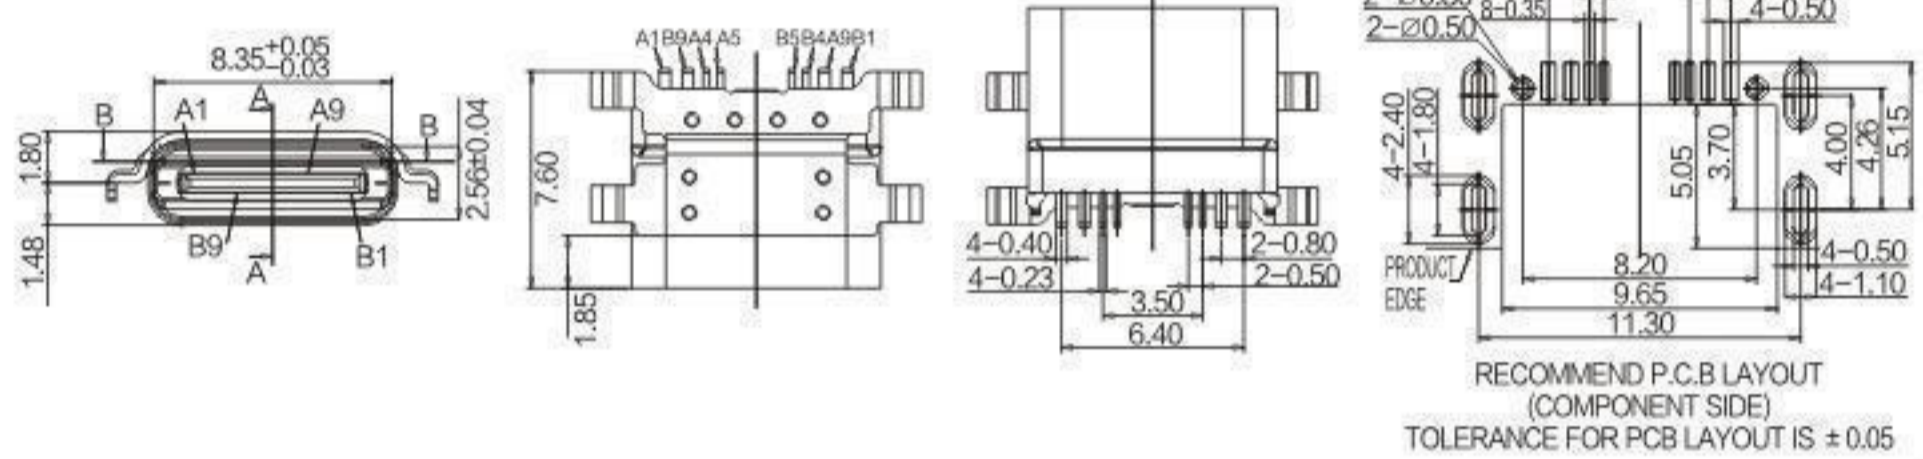

TYPE-C 8P母座 防水拉伸 沉板四脚 L=7.65 SMT不外露

XL-ATCF-08-002

TYPE-C 8P 母座防水拉伸壳四脚护套 (脚距4.0) L=7.65 SMT 不外漏

XL-ATCF-08-003

防水TYPE-C F 10P沉板1.58后两脚插板SMT 7.6L

XL-ATCF-10-002

TYPE-C 12P母座 防水拉伸 沉板四脚L=7.65 SMT不外露

XL-ATCF-12-001

TYPE-C 6P-8p-10P-12P-16p 母座防水拉伸壳无护脚L=7.6MM, SMT外露1.0MM,

XL-ATCF-12-002

防水TYPE-C-USB AF
防水Micro USB
TYPE-C F 2P / 4P
TYPE-C F SERIES 4P / 6P
TYPE-C F 14P / 16P
TYPE-C F 24P
TYPE-C 公头
Micro USB公头
Micro USB母座
USB 3.0母座
USB A型公头
HDMI-DP/Lighting