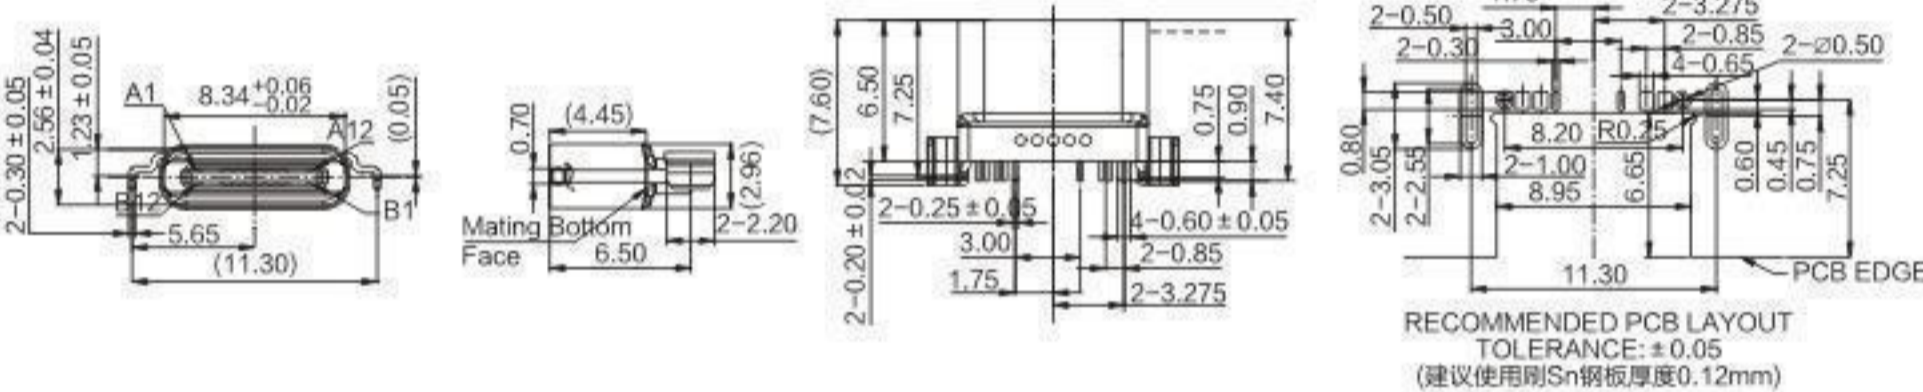

TYPE-C 8P母座 防水拉伸 沉板四脚 L=7.65 SMT不外露

XL-ATCF-08-002

TYPE-C 8P 母座防水拉伸壳四脚护套 (脚距4.0) L=7.65 SMT 不外漏

XL-ATCF-08-003

防水TYPE-C F 10P沉板1.58后两脚插板SMT 7.6L

XL-ATCF-10-002

TYPE-C 12P母座 防水拉伸 沉板四脚L=7.65 SMT不外露

XL-ATCF-12-001

TYPE-C 6P-8p-10P-12P-16p 母座防水拉伸壳无护脚L=7.6MM, SMT外露1.0MM,

XL-ATCF-12-002

防水TYPE-C-USB AF
防水Micro USB
TYPE-C F 2P / 4P
TYPE-C F SERIES 4P / 6P
TYPE-C F 14P / 16P
TYPE-C F 24P
TYPE-C 公头
Micro USB公头
Micro USB母座
USB 3.0母座
USB A型公头
HDMI-DP/Lighting