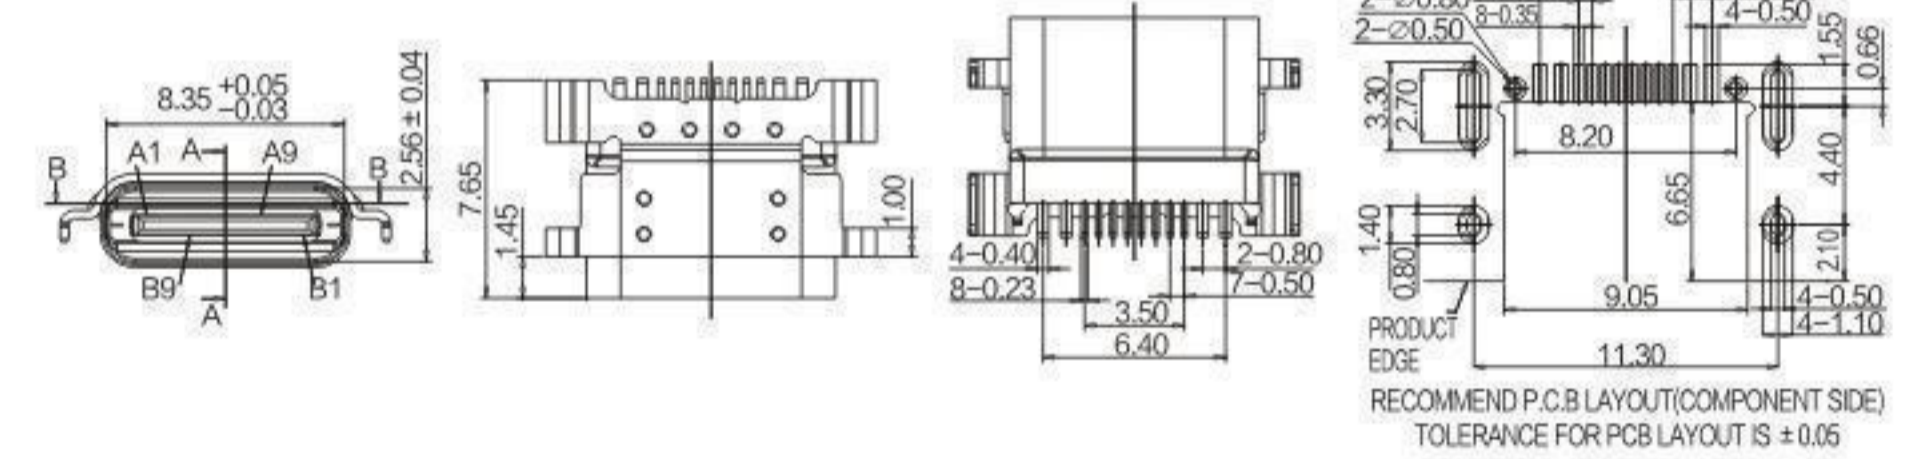

TYPE-C 8P母座 防水拉伸 沉板四脚 L=7.65 SMT不外露

XL-ATCF-08-002

TYPE-C 8P 母座防水拉伸壳四脚护套 (脚距4.0) L=7.65 SMT 不外漏

XL-ATCF-08-003

防水TYPE-C F 10P沉板1.58后两脚插板SMT 7.6L

XL-ATCF-10-002

TYPE-C 12P母座 防水拉伸 沉板四脚L=7.65 SMT不外露

XL-ATCF-12-001

TYPE-C 6P-8p-10P-12P-16p 母座防水拉伸壳无护脚L=7.6MM, SMT外露1.0MM,

XL-ATCF-12-002

防水TYPE-C-USB AF
防水Micro USB
TYPE-C F 2P / 4P
TYPE-C F SERIES 4P / 6P
TYPE-C F 14P / 16P
TYPE-C F 24P
TYPE-C 公头
Micro USB公头
Micro USB母座
USB 3.0母座
USB A型公头
HDMI-DP/Lighting