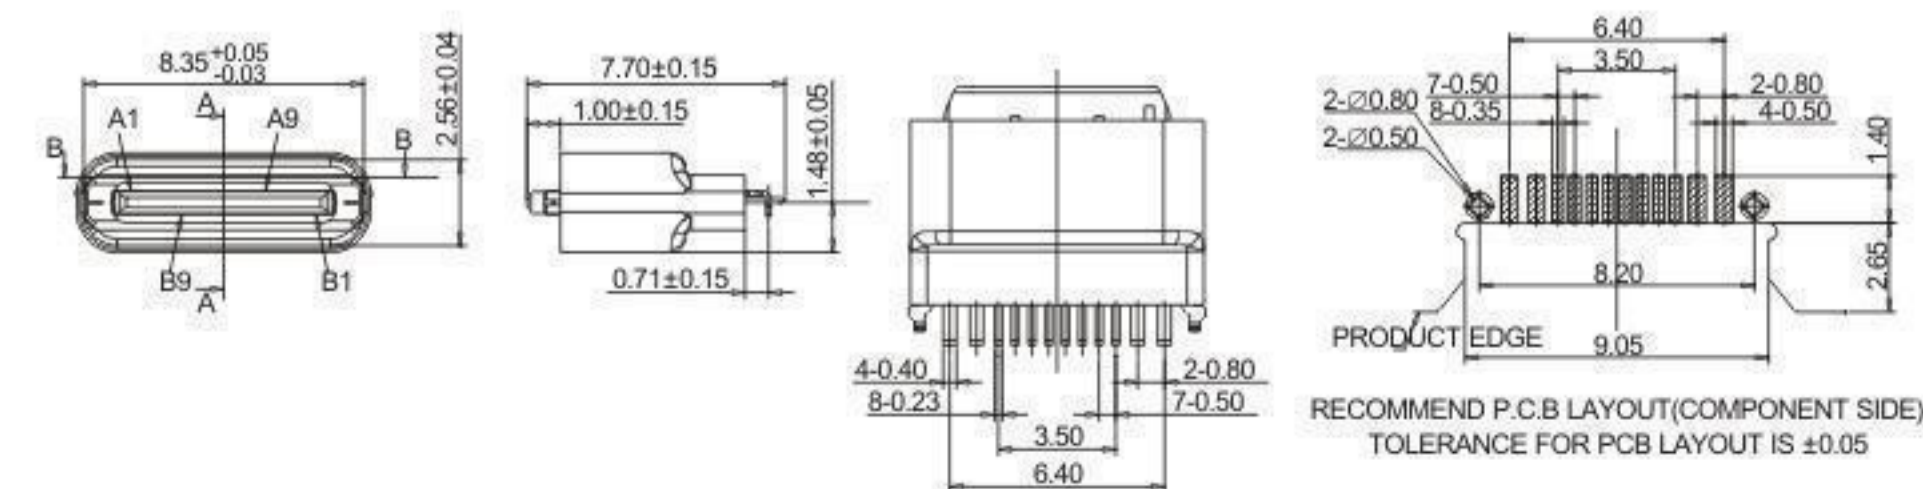

TYPE-C 8P母座 防水拉伸 沉板四脚 L=7.65 SMT不外露

XL-ATCF-08-002

TYPE-C 8P 母座防水拉伸壳四脚护套 (脚距4.0) L=7.65 SMT 不外漏

XL-ATCF-08-003

防水TYPE-C F 10P沉板1.58后两脚插板SMT 7.6L

XL-ATCF-10-002

TYPE-C 12P母座 防水拉伸 沉板四脚L=7.65 SMT不外露

XL-ATCF-12-001

TYPE-C 6P-8p-10P-12P-16p 母座防水拉伸壳无护脚L=7.6MM, SMT外露1.0MM,

XL-ATCF-12-002

防水TYPE-C-USB AF
防水Micro USB
TYPE-C F 2P / 4P
TYPE-C F SERIES 4P / 6P
TYPE-C F 14P / 16P
TYPE-C F 24P
TYPE-C 公头
Micro USB公头
Micro USB母座
USB 3.0母座
USB A型公头
HDMI-DP/Lighting