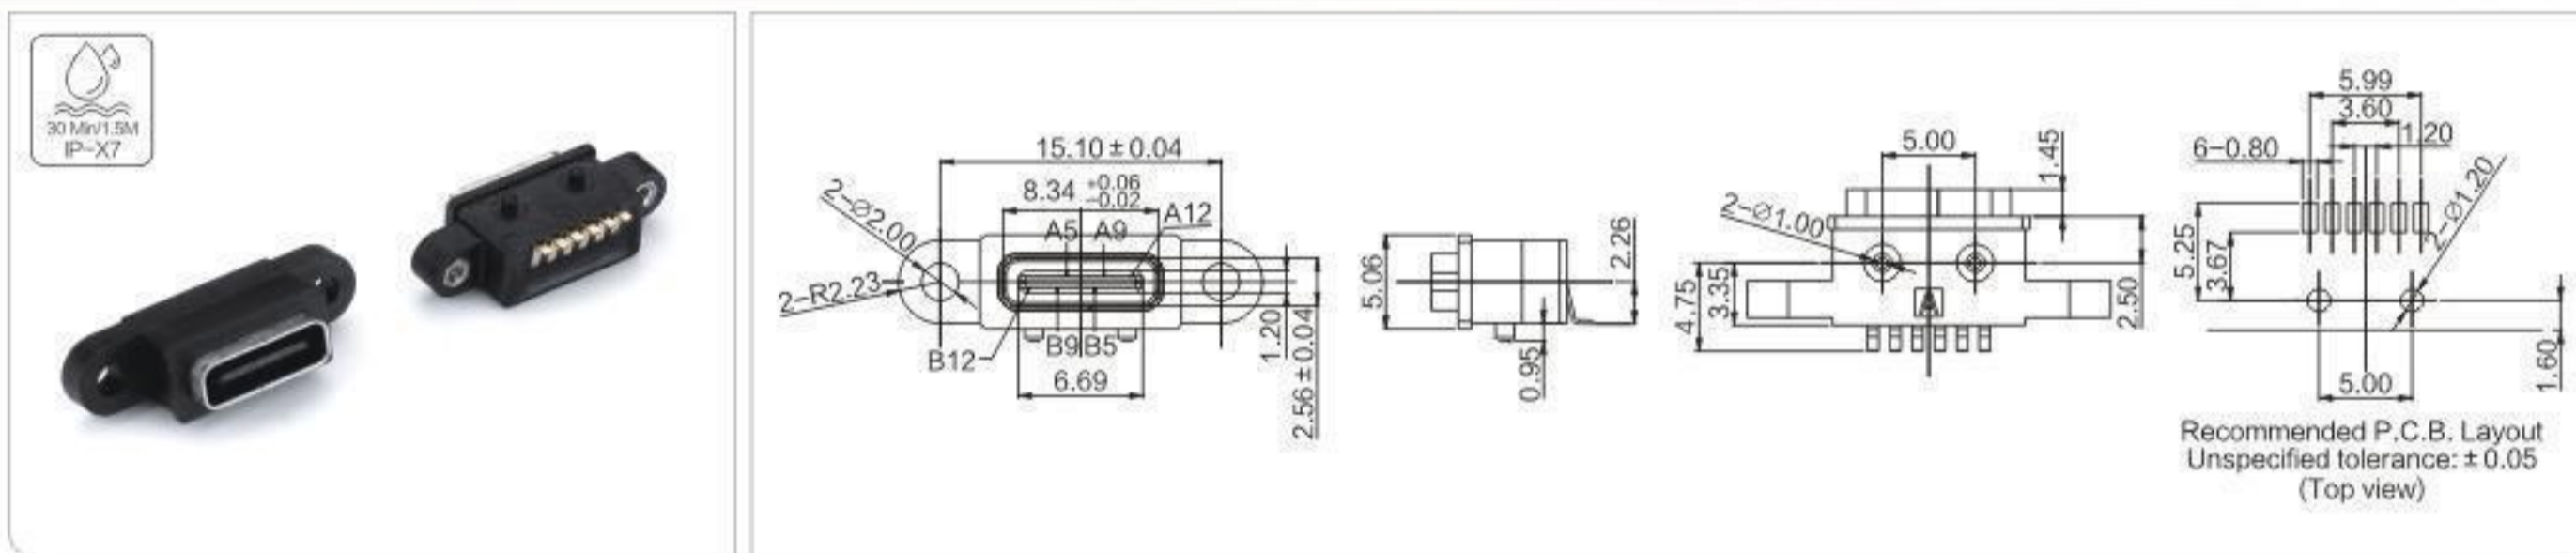

防水TYPE-C-USB AF

质量赢信誉 信誉得效益
Quality wins reputation, reputation gains benefits

防水TYPE-C F 6P沉板0.55四脚插板SMT 8.2L

XL-ATCF-06-017

TYPE-C 6PIN母座 直立式贴片 6.8H 全塑防水母座

XL-ATCF-06-019

防水TYPE-C F 6P锁壳式SMT 带定位柱 7.3L

XL-ATCF-06-020

TYPE C 6P 防水母座板上 L=6.8mm (带M1.2螺丝外壳)

XL-ATCF-06-022

TYPE-C 6P板上防水母座 外壳四脚插板 端子SMT

XL-ATCF-06-033

防水TYPE-C-USB AF

防水Micro USB

TYPE-C F 2P / 4P

TYPE-C F SERIES 4P / 6P

TYPE-C F 14P / 16P

TYPE-C F 24P

TYPE-C M公头 Micro USB公头

Micro USB母座

USB 3.0母座

USB A型公头 HDMI-DP/Lighting