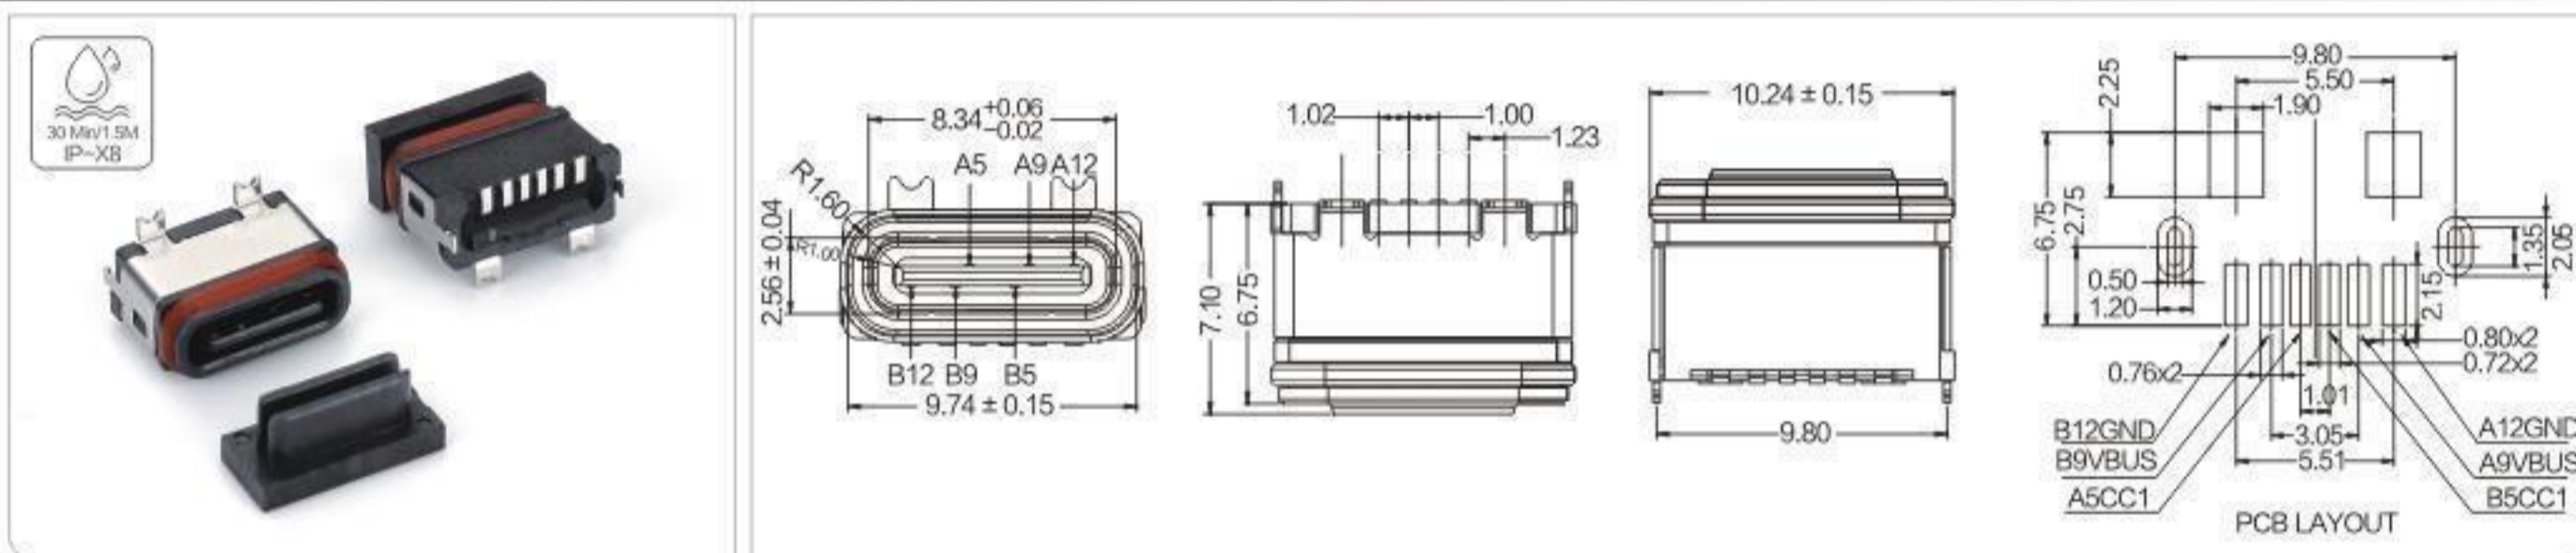

防水TYPE-C-USB AF

质量赢信誉 信誉得效益
Quality wins reputation, reputation gains benefits

防水TYPE-C F 6P沉板0.55四脚插板SMT 8.2L

XL-ATCF-06-017

TYPE-C 6PIN母座 直立式贴片 6.8H 全塑防水母座

XL-ATCF-06-019

防水TYPE-C F 6P锁壳式SMT 带定位柱 7.3L

XL-ATCF-06-020

TYPE C 6P 防水母座板上 L=6.8mm (带M1.2螺丝外壳)

XL-ATCF-06-022

TYPE-C 6P板上防水母座 外壳四脚插板 端子SMT

XL-ATCF-06-033

防水TYPE-C-USB AF

防水Micro USB

TYPE-C F 2P / 4P

TYPE-C F SERIES 4P / 6P

TYPE-C F 14P / 16P

TYPE-C F 24P

TYPE-C M公头 Micro USB公头

Micro USB母座

USB 3.0母座

USB A型公头 HDMI-DP/Lighting