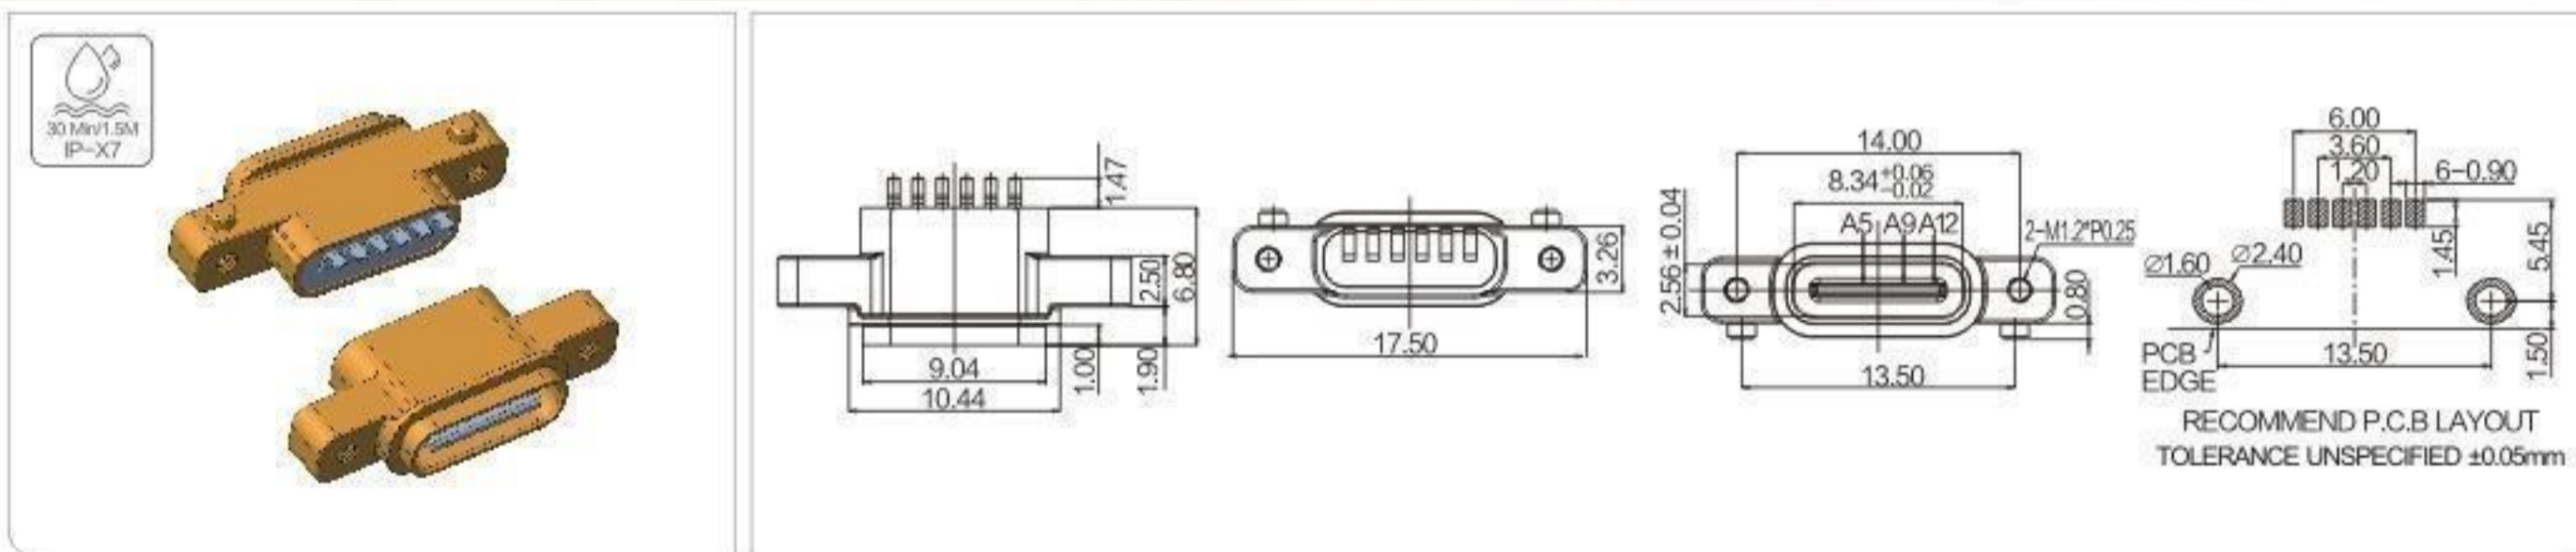

防水TYPE-C-USB AF

质量赢信誉 信誉得效益
Quality wins reputation, reputation gains benefits

防水TYPE-C F 6P沉板0.55四脚插板SMT 8.2L

XL-ATCF-06-017

TYPE-C 6PIN母座 直立式贴片 6.8H 全塑防水母座

XL-ATCF-06-019

防水TYPE-C F 6P锁壳式SMT 带定位柱 7.3L

XL-ATCF-06-020

TYPE C 6P 防水母座板上 L=6.8mm (带M1.2螺丝外壳)

XL-ATCF-06-022

TYPE-C 6P板上防水母座 外壳四脚插板 端子SMT

XL-ATCF-06-033

防水TYPE-C-USB AF

防水Micro USB

TYPE-C F 2P / 4P

TYPE-C F SERIES 4P / 6P

TYPE-C F 14P / 16P

TYPE-C F 24P

TYPE-C M公头 Micro USB公头

Micro USB母座

USB 3.0母座

USB A型公头 HDMI-DP/Lighting