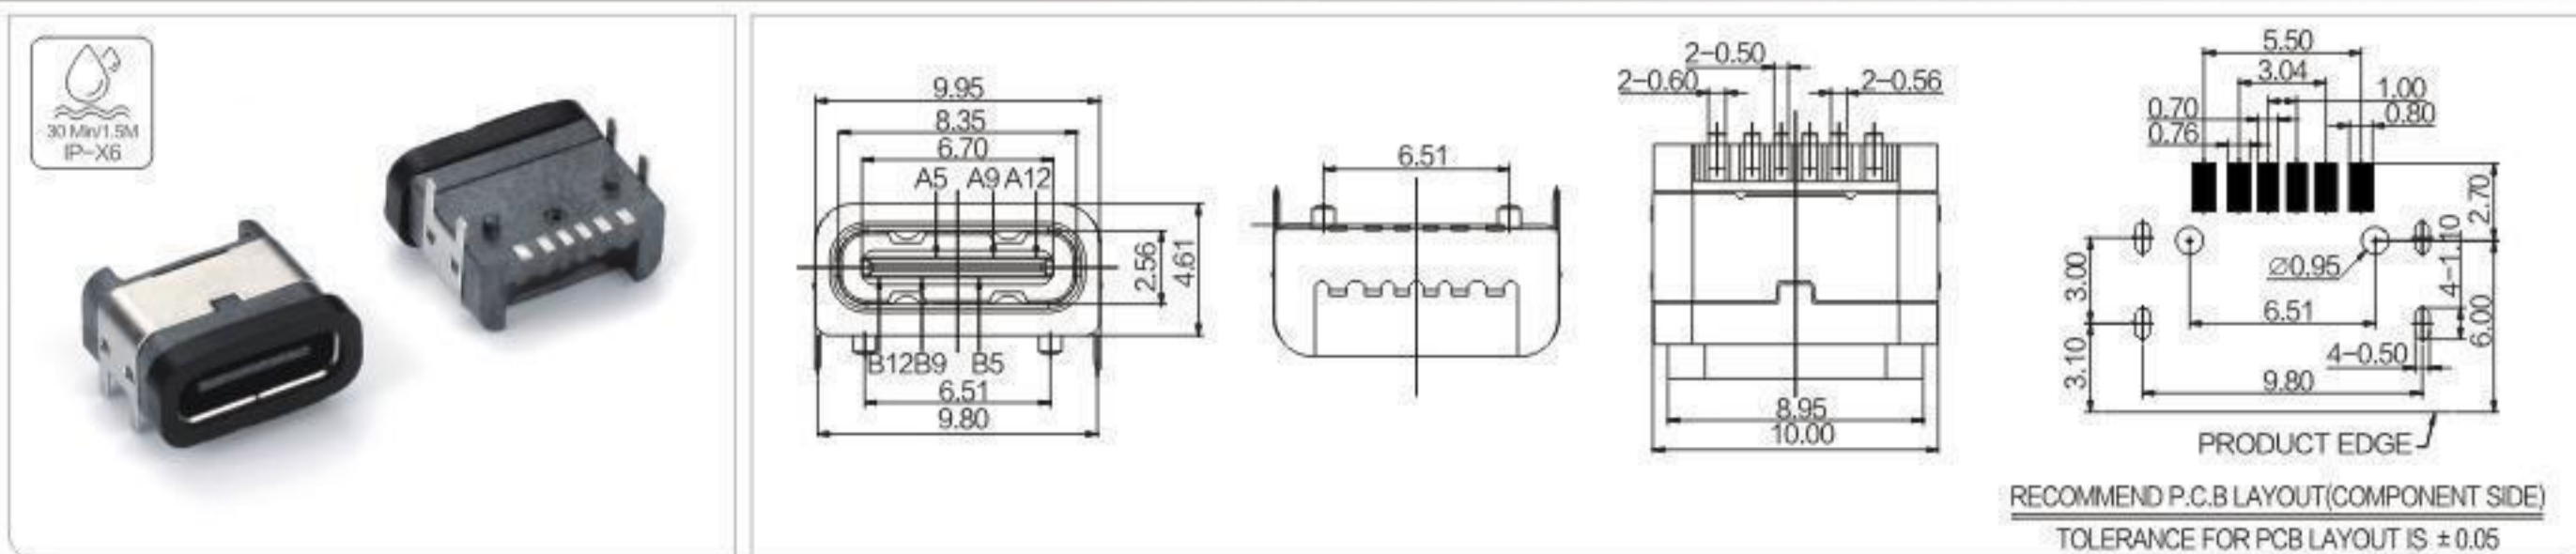

防水TYPE-C-USB AF

质量赢信誉 信誉得效益
Quality wins reputation, reputation gains benefits

防水TYPE-C F 6P沉板0.55四脚插板SMT 8.2L

XL-ATCF-06-017

TYPE-C 6PIN母座 直立式贴片 6.8H 全塑防水母座

XL-ATCF-06-019

防水TYPE-C F 6P锁壳式SMT 带定位柱 7.3L

XL-ATCF-06-020

TYPE C 6P 防水母座板上 L=6.8mm (带M1.2螺丝外壳)

XL-ATCF-06-022

TYPE-C 6P板上防水母座 外壳四脚插板 端子SMT

XL-ATCF-06-033

防水TYPE-C-USB AF

防水Micro USB

TYPE-C F 2P / 4P

TYPE-C F SERIES 4P / 6P

TYPE-C F 14P / 16P

TYPE-C F 24P

TYPE-C M公头 Micro USB公头

Micro USB母座

USB 3.0母座

USB A型公头 HDMI-DP/Lighting