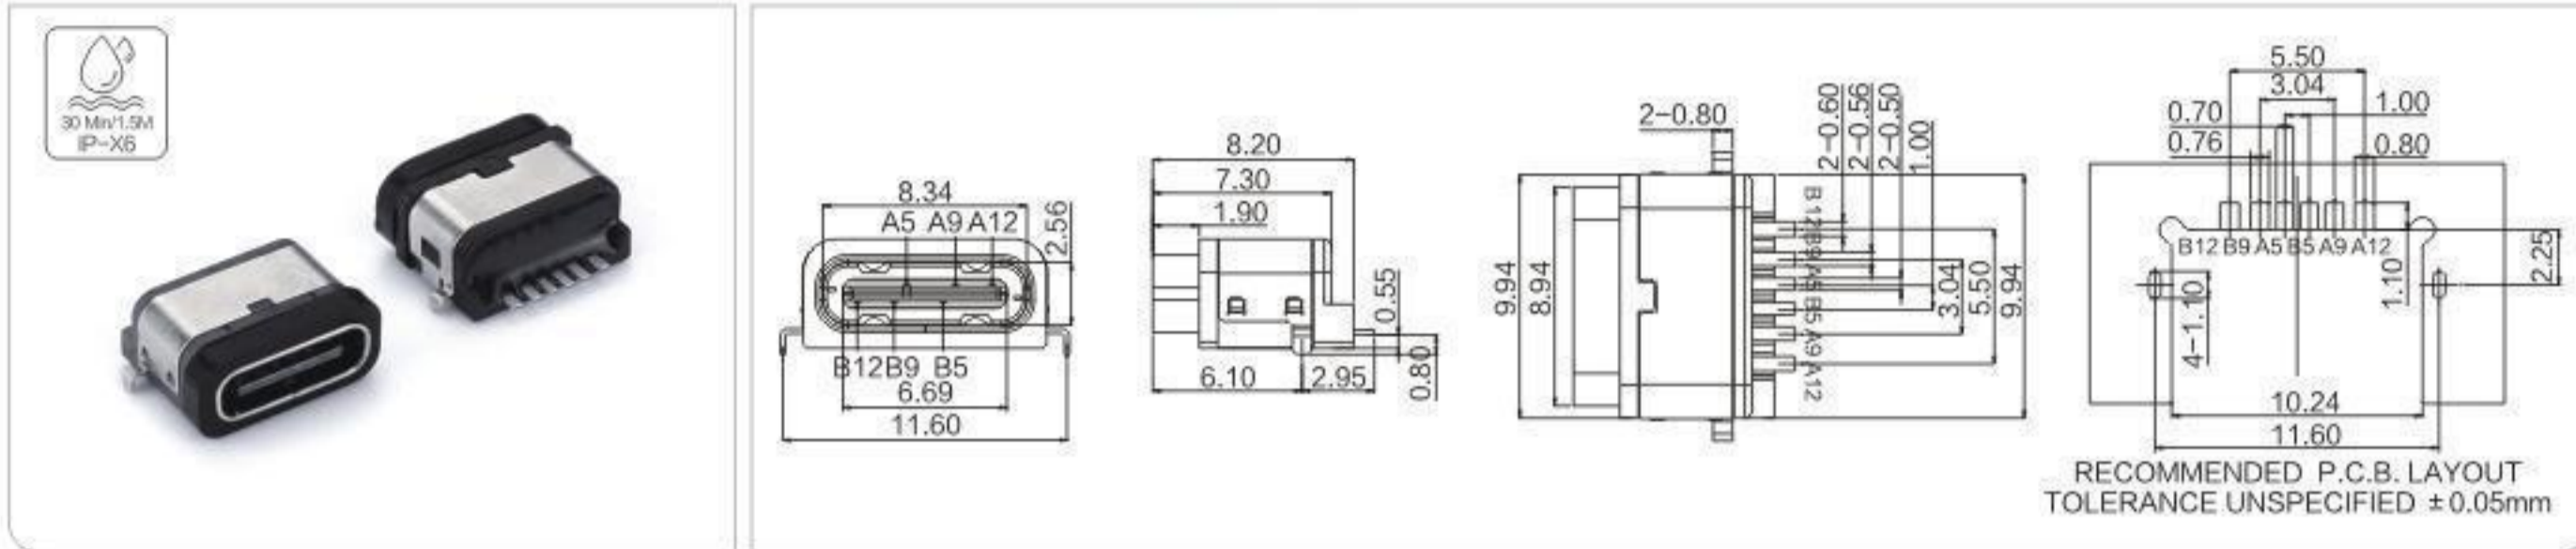

防水TYPE-C-USB AF

质量赢信誉 信誉得效益
Quality wins reputation, reputation gains benefits

防水TYPE-C F 6P沉板0.55四脚插板SMT 8.2L

XL-ATCF-06-017

TYPE-C 6PIN母座 直立式贴片 6.8H 全塑防水母座

XL-ATCF-06-019

防水TYPE-C F 6P锁壳式SMT 带定位柱 7.3L

XL-ATCF-06-020

TYPE C 6P 防水母座板上 L=6.8mm (带M1.2螺丝外壳)

XL-ATCF-06-022

TYPE-C 6P板上防水母座 外壳四脚插板 端子SMT

XL-ATCF-06-033

防水TYPE-C-USB AF

防水Micro USB

TYPE-C F 2P / 4P

TYPE-C F SERIES 4P / 6P

TYPE-C F 14P / 16P

TYPE-C F 24P

TYPE-C M公头 Micro USB公头

Micro USB母座

USB 3.0母座

USB A型公头 HDMI-DP/Lighting