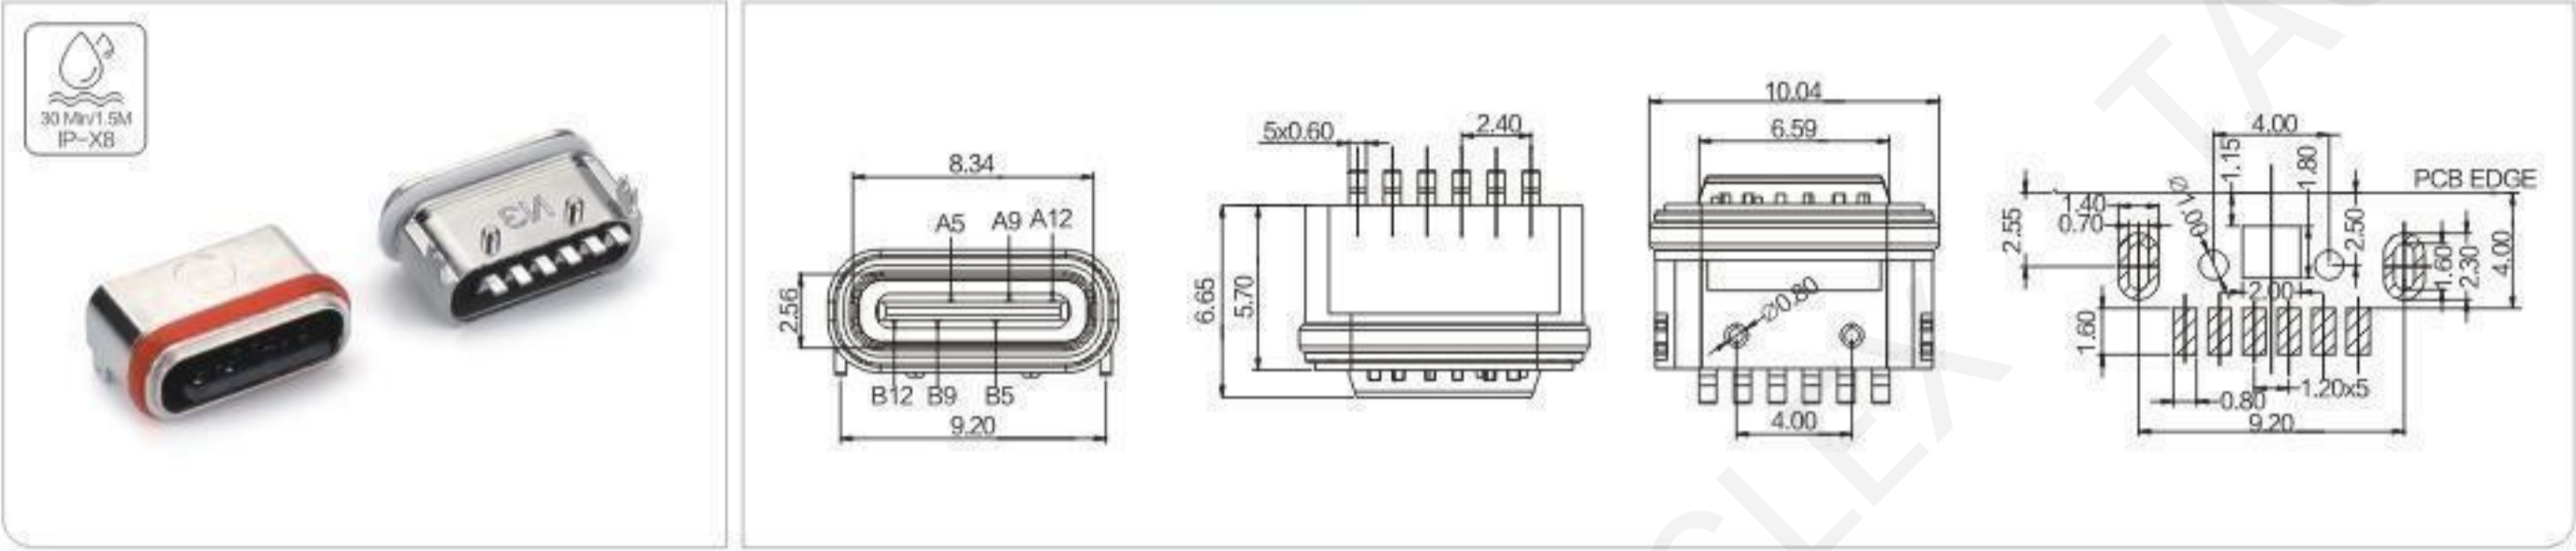

防水TYPE-C-USB AF

防水Micro USB

TYPE-C F 2P / 4P

TYPE-C F SERIES 4P / 6P

TYPE-C F 14P / 16P

TYPE-C F 24P

TYPE-C M公头 Micro USB公头

Micro USB母座

USB 3.0母座

USB A型公头 HDMI-DP/Lighting

### 防水TYPE-C 板上6P贴片母座U型后两脚带柱锌合金款

XL-ATCF-06-012

### TYPE-C 6P母座防水IPX8 沉板0.8/1.2/1.6 粉末冶金外壳L=6.70 舌头外露0.75

XL-ATCF-06-014