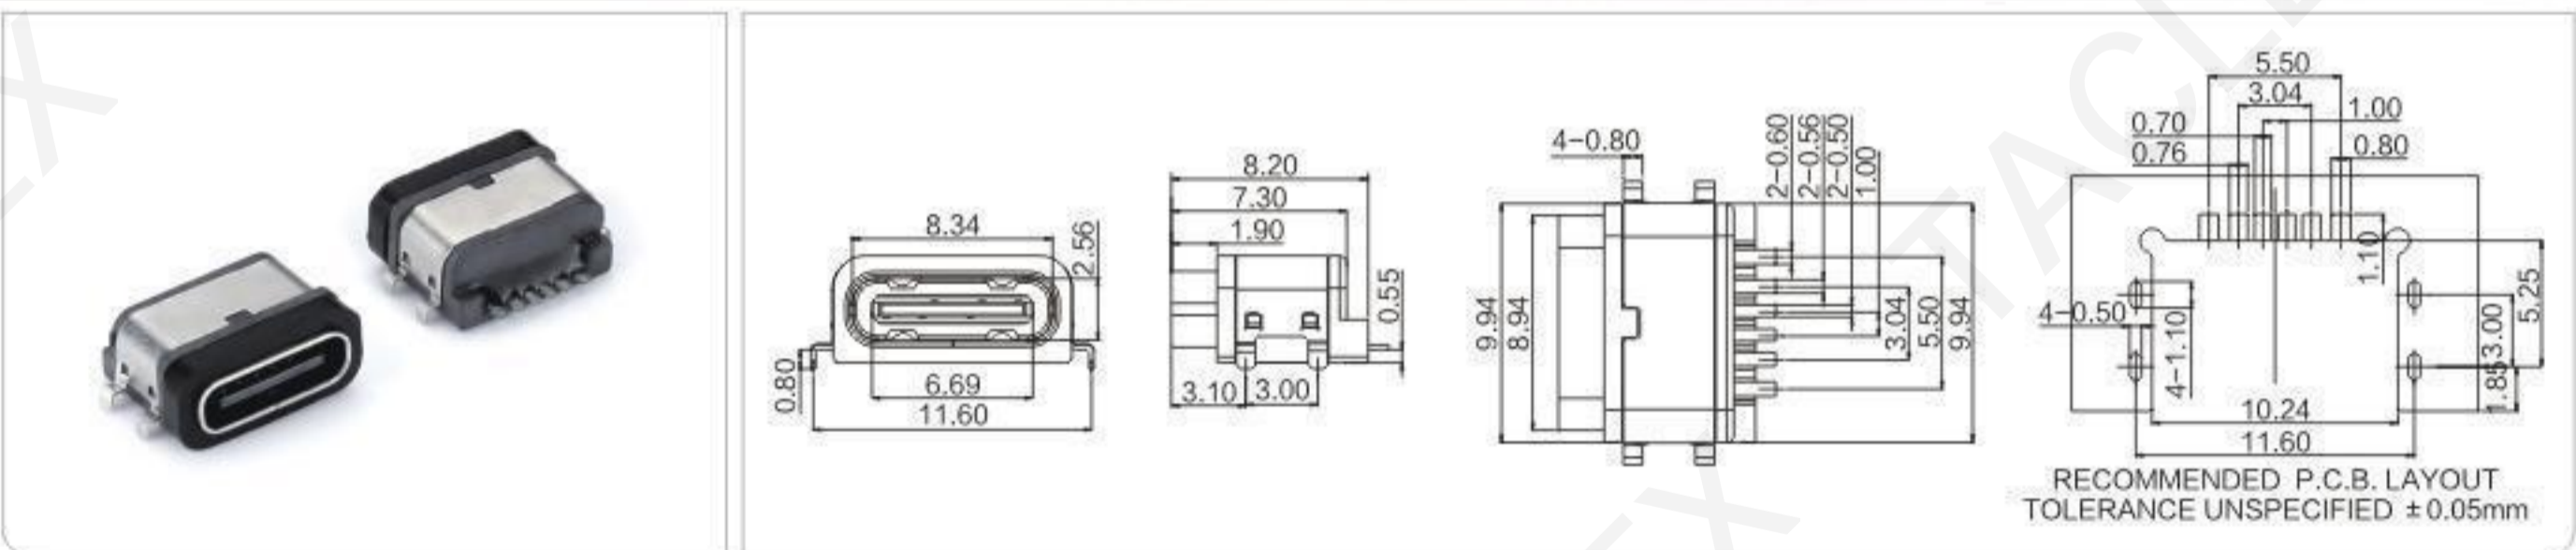

防水TYPE-C F 6P沉板0.55四脚插板SMT 8.2L

XL-ATCF-06-015