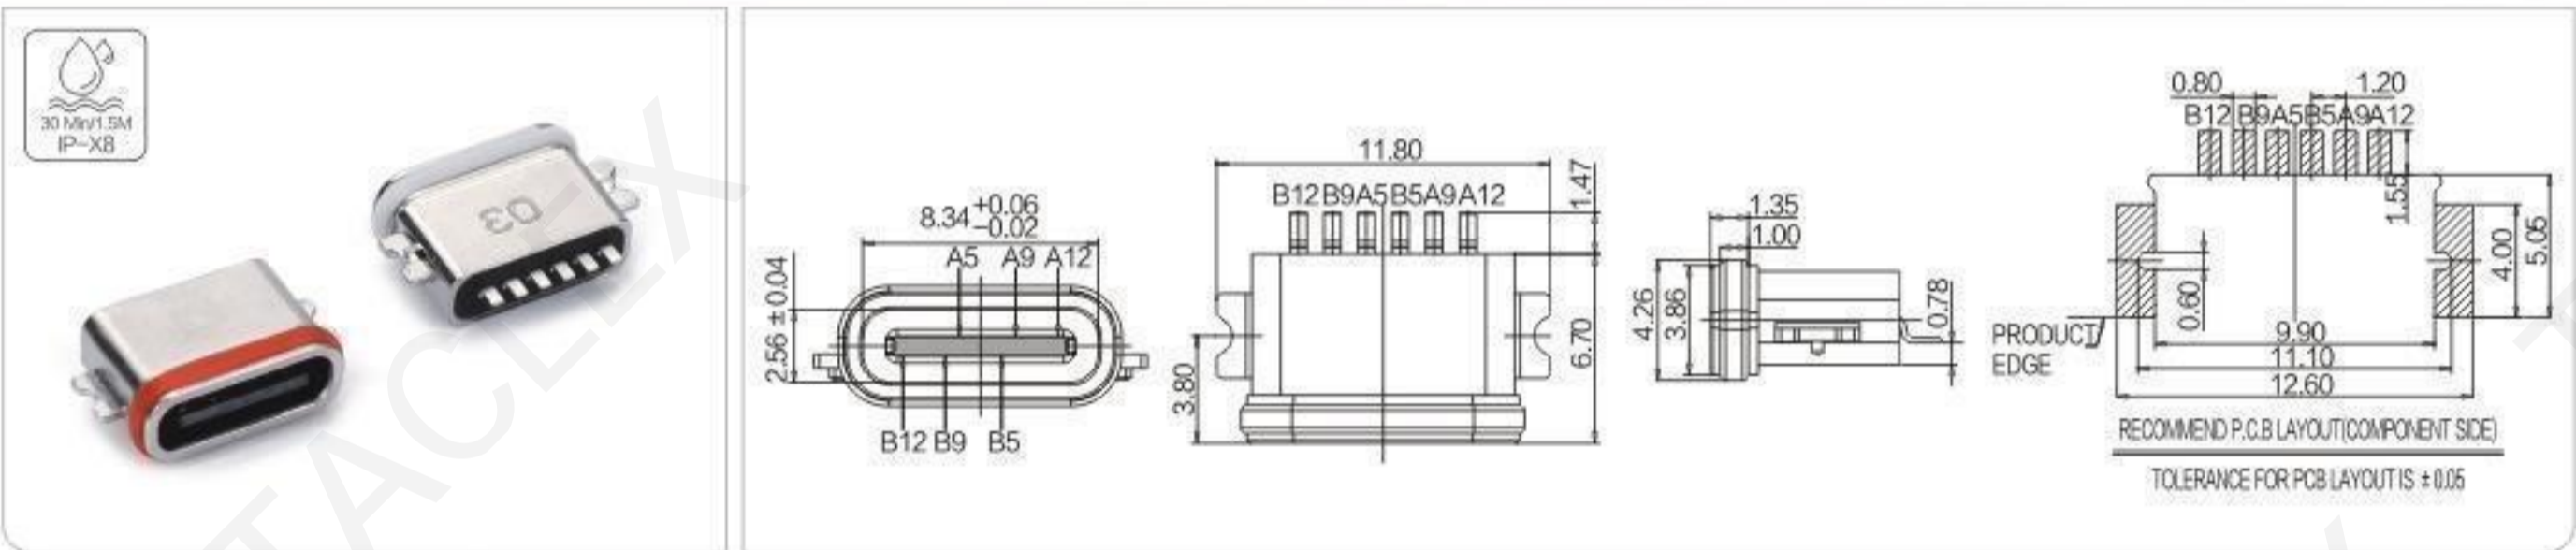

TYPE-C 6P母座防水IPX8 沉板0.8/1.2/1.6 粉末冶金外壳L=6.70 舌头外露0.75

XL-ATCF-06-014