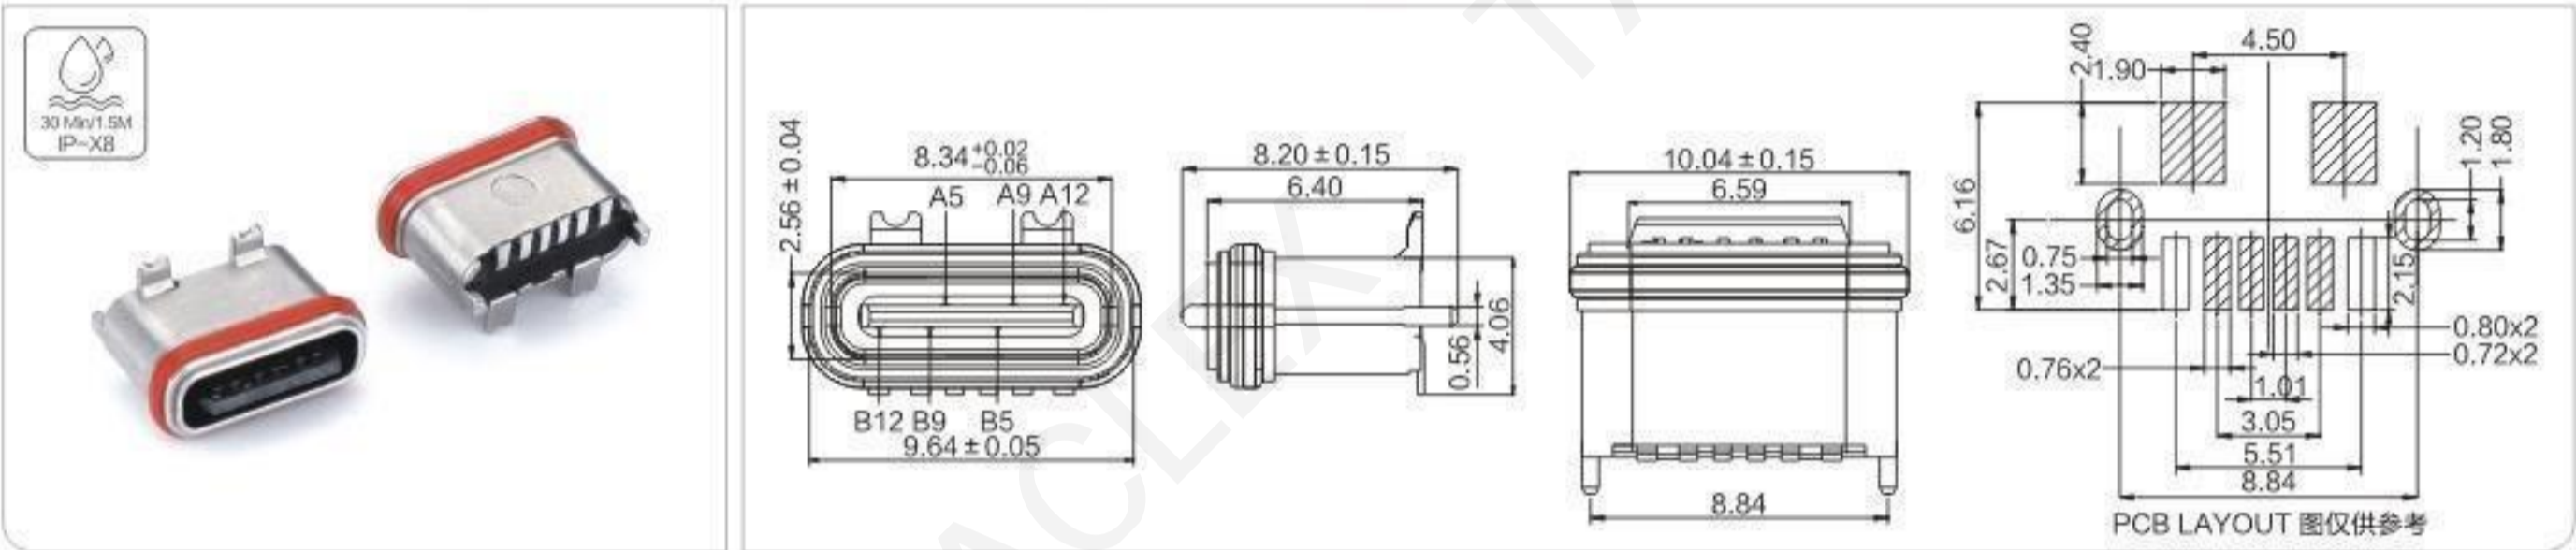

防水TYPE-C F 6P立式贴片两脚插两脚贴SMT 缩口式6.15H

XL-ATCF-06-013