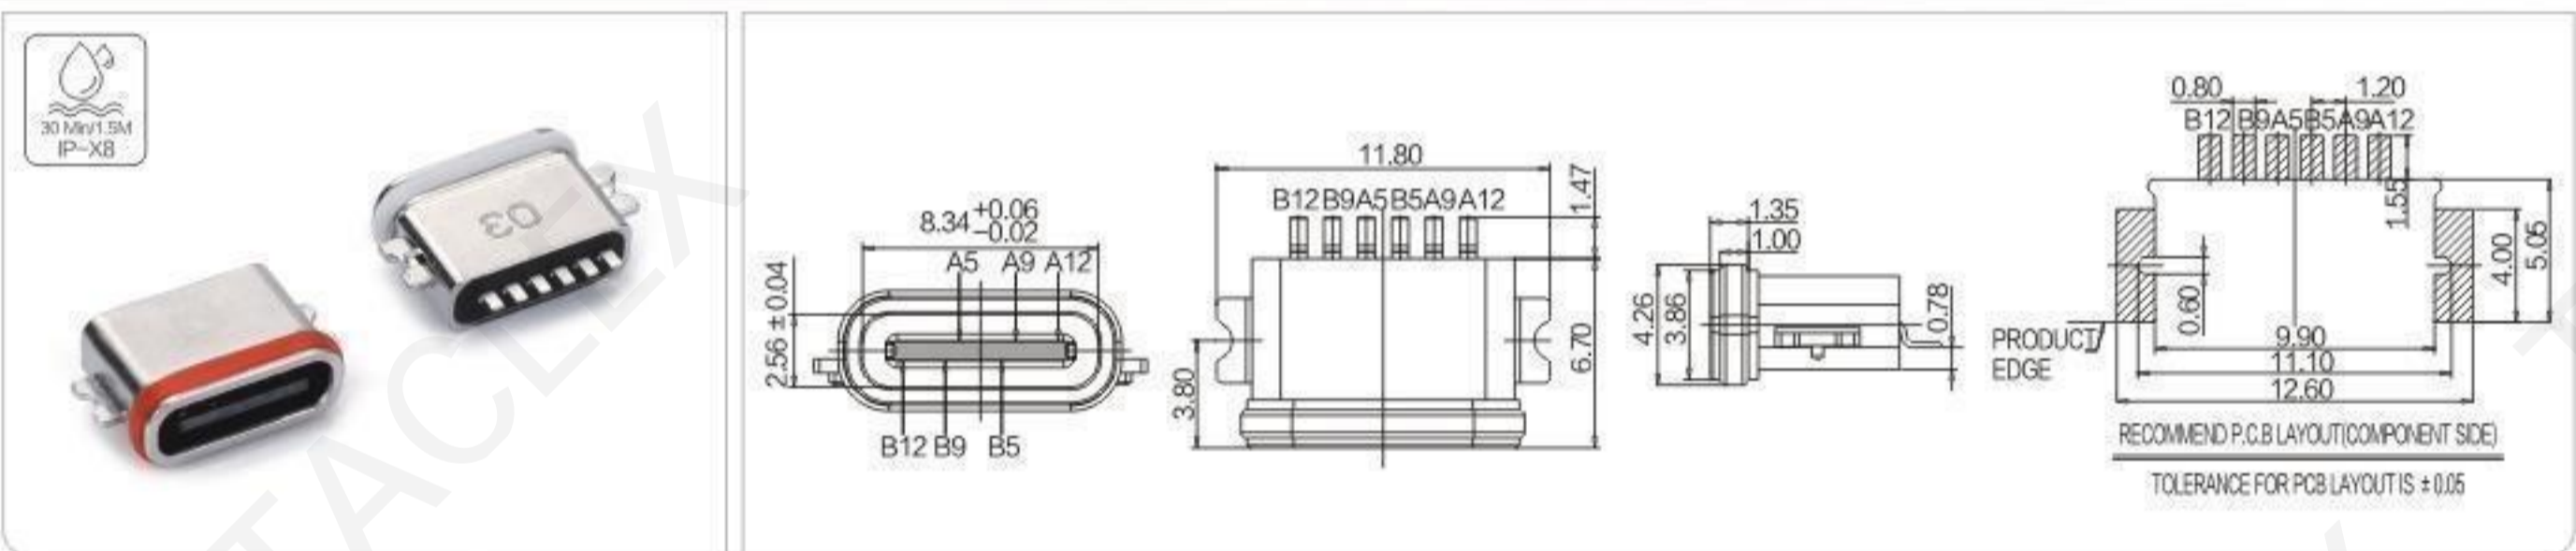

USB 3.0母座

USB A型公头
HDMI-DP/Lighting

防水TYPE-C 板上6P贴片母座U型后两脚带柱锌合金款

XL-ATCF-06-012

防水TYPE-C F 6P立式贴片两脚插两脚贴SMT 缩口式6.15H

XL-ATCF-06-013

TYPE-C 6P母座防水IPX8 沉板0.8/1.2/1.6 粉末冶金外壳L=6.70 舌头外露0.75

XL-ATCF-06-014