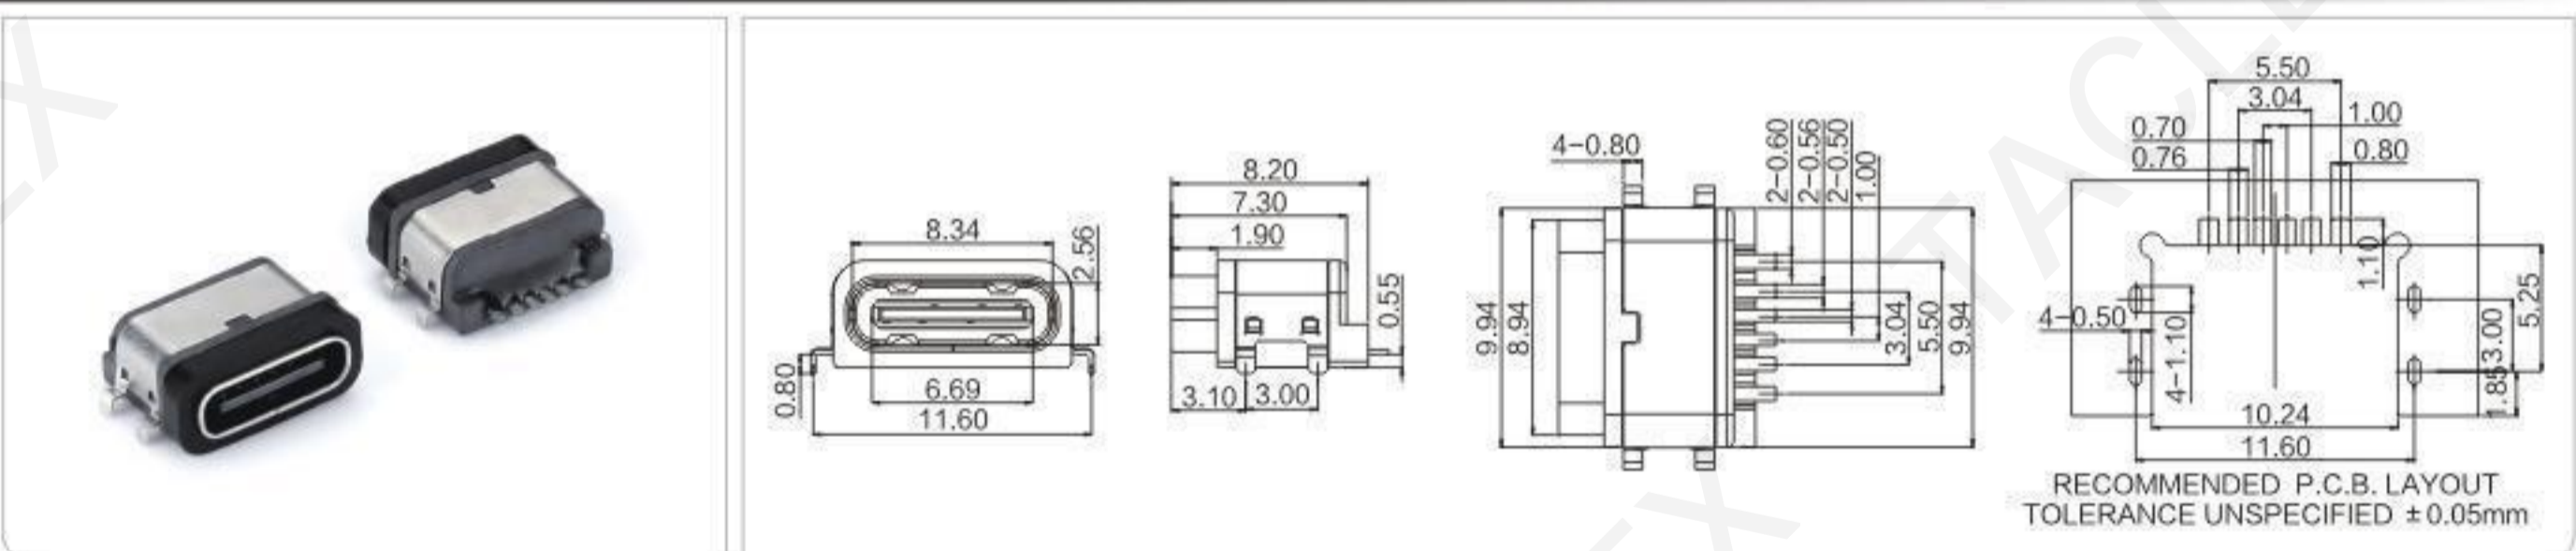

防水TYPE-C F 6P沉板0.55四脚插板SMT 8.2L

XL-ATCF-06-015