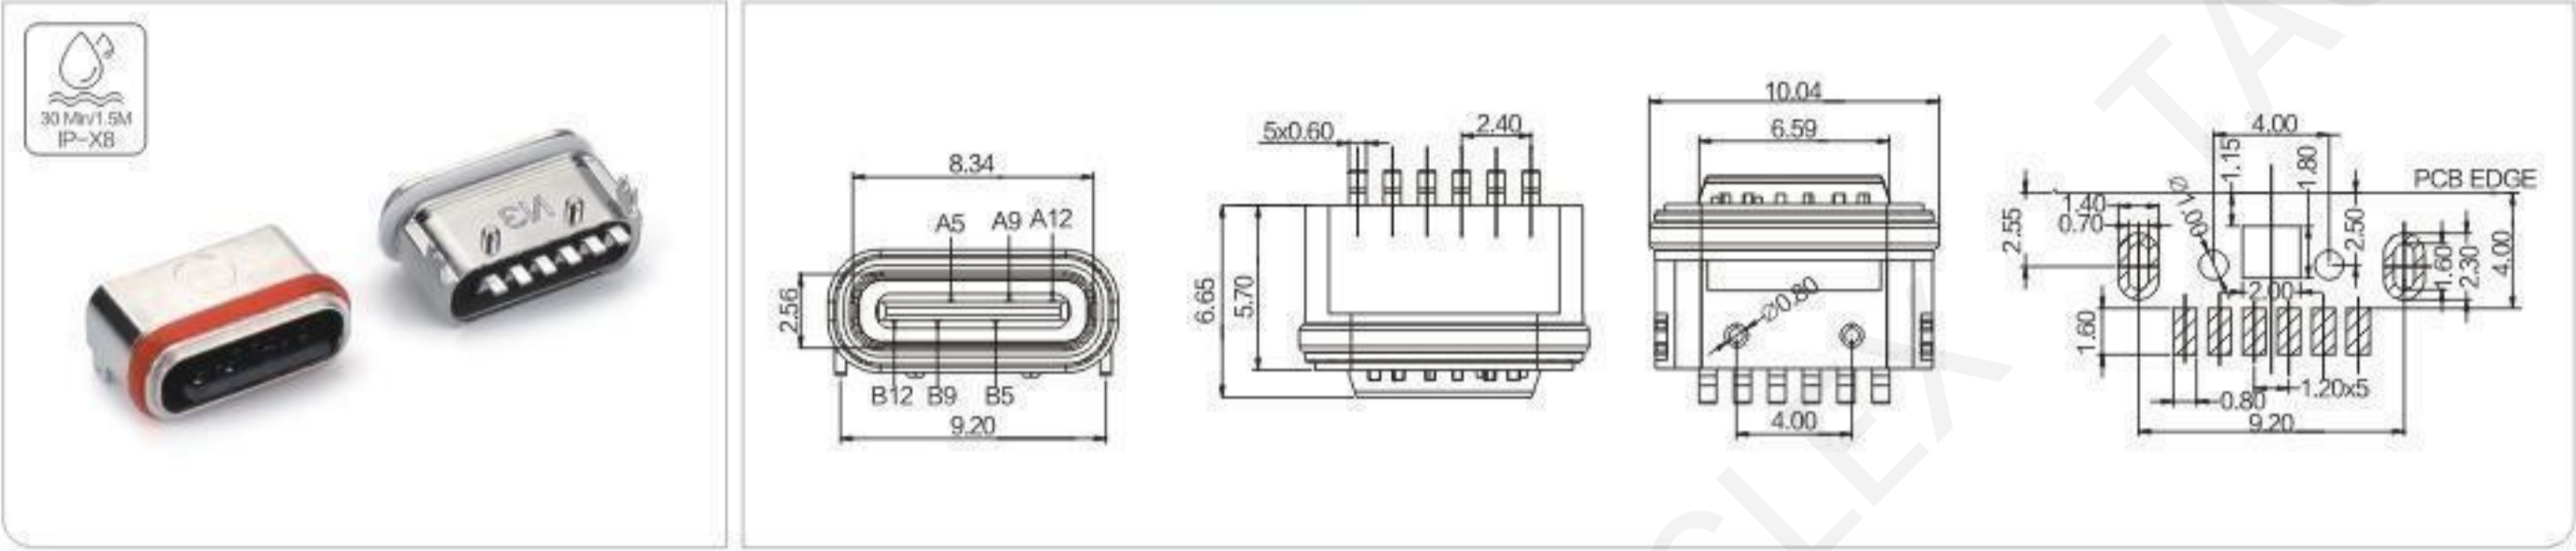

防水TYPE-C-USB AF

防水Micro USB

TYPE-C F 2P/4P

TYPE-C F SERIES 4P/6P

TYPE-C F 14P/16P

TYPE-C F 24P

TYPE-C M公头
Micro USB公头

Micro USB母座

USB 3.0母座

USB A型公头
HDMI-DP/Lighting

防水TYPE-C 板上6P贴片母座U型后两脚带柱锌合金款

XL-ATCF-06-012

防水TYPE-C F 6P立式贴片两脚插两脚贴SMT 缩口式6.15H

XL-ATCF-06-013

TYPE-C 6P母座防水IPX8 沉板0.8/1.2/1.6 粉末冶金外壳L=6.70 舌头外露0.75

XL-ATCF-06-014