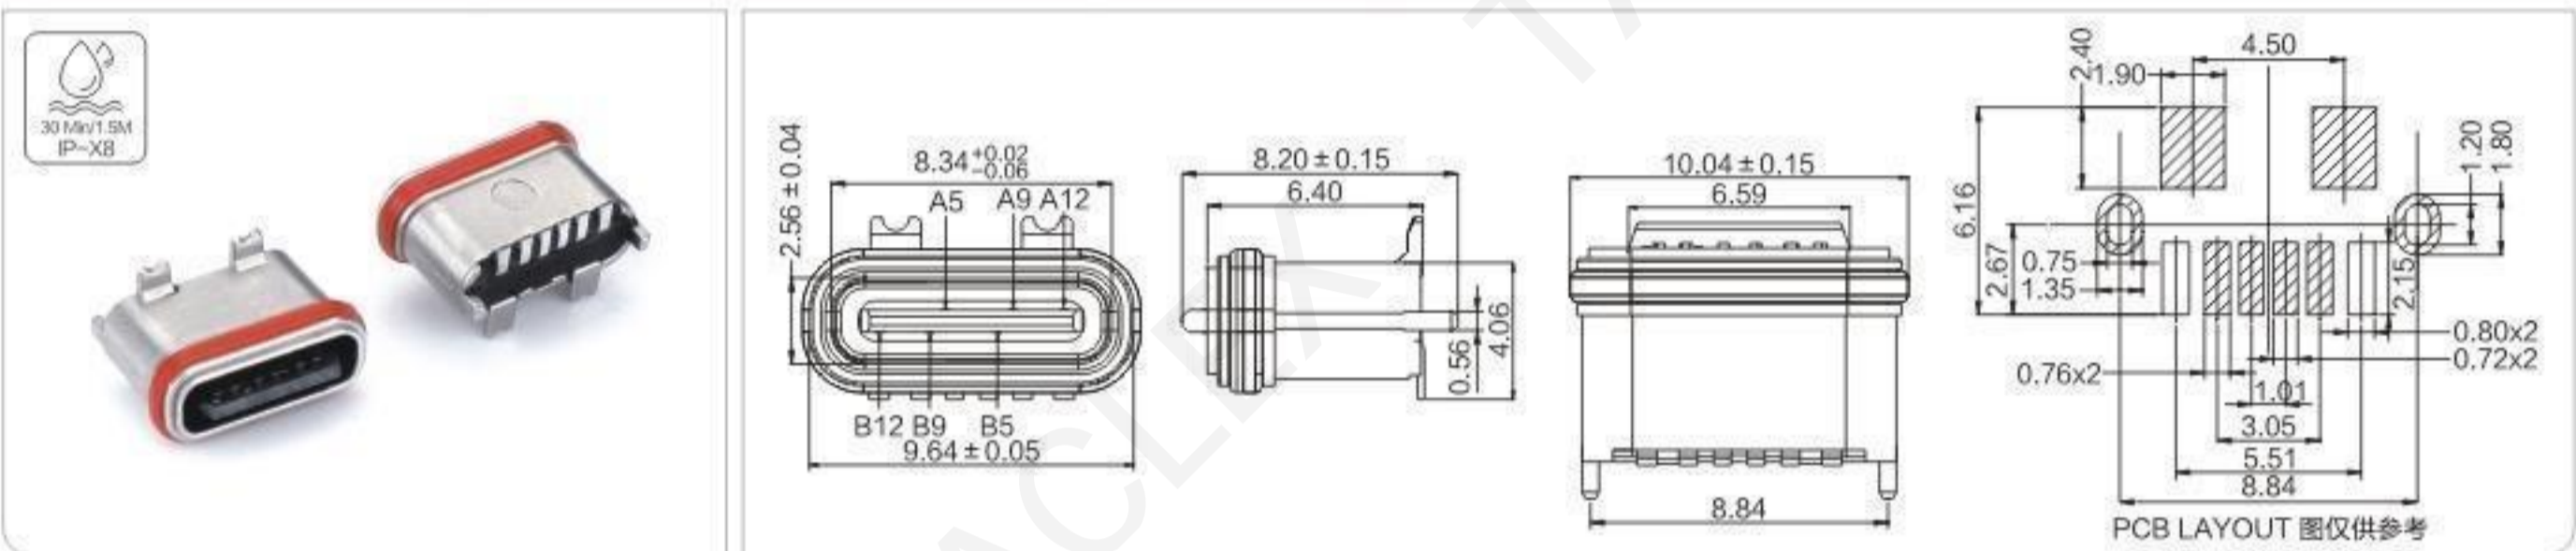

USB 3.0母座

USB A型公头
HDMI-DP/Lighting

防水TYPE-C 板上6P贴片母座U型后两脚带柱锌合金款

XL-ATCF-06-012

防水TYPE-C F 6P立式贴片两脚插两脚贴SMT 缩口式6.15H

XL-ATCF-06-013

TYPE-C 6P母座防水IPX8 沉板0.8/1.2/1.6 粉末冶金外壳L=6.70 舌头外露0.75

XL-ATCF-06-014