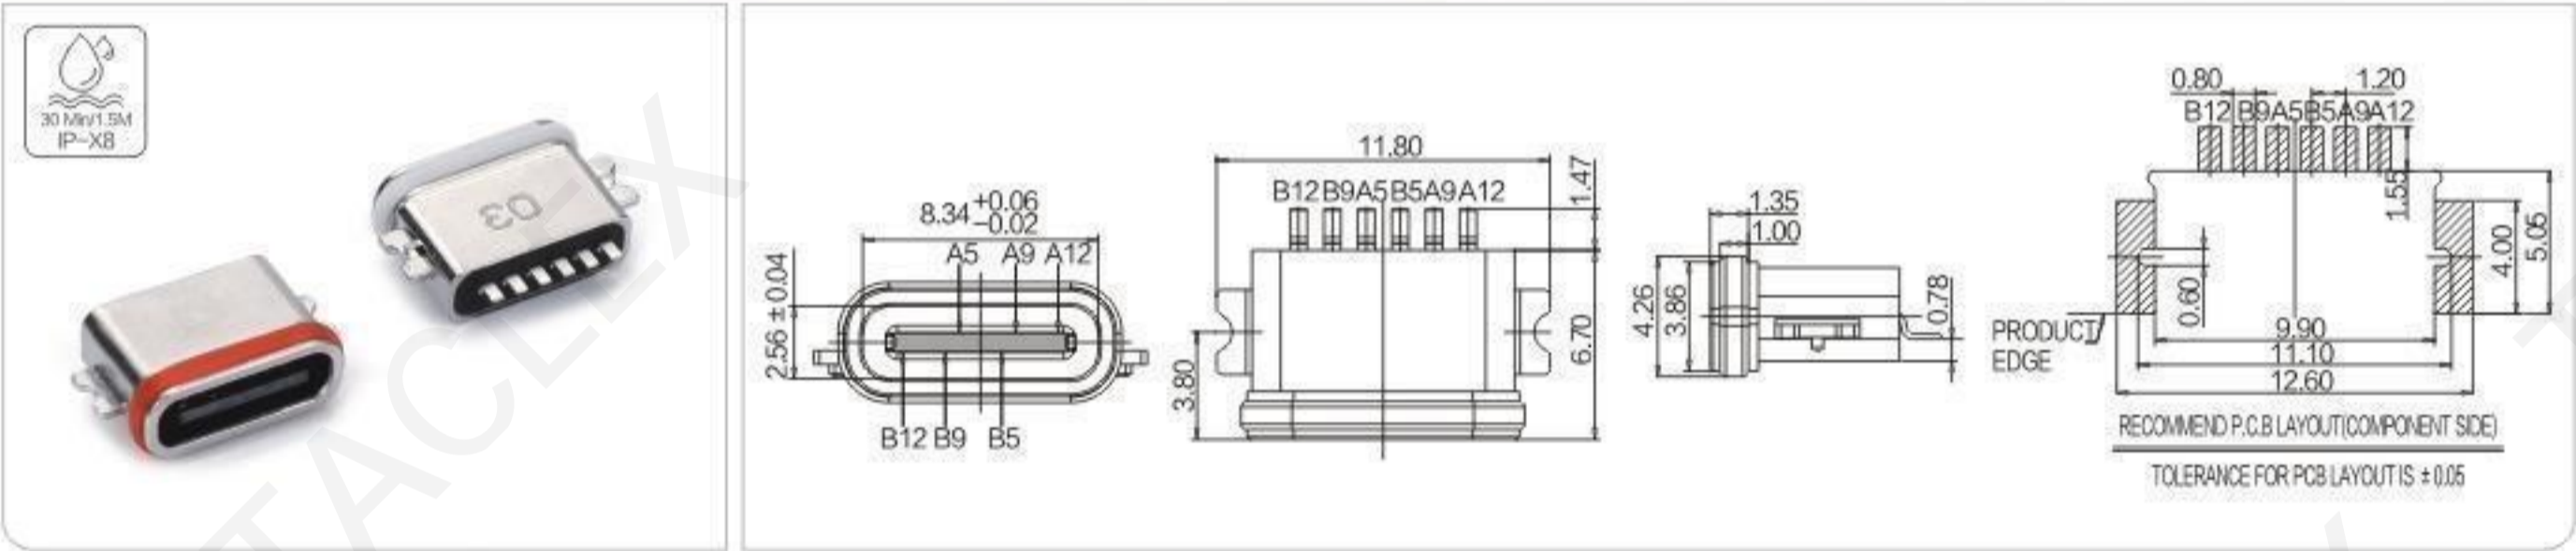

USB 3.0母座

USB A型公头
HDMI-DP/Lighting

防水TYPE-C 板上6P贴片母座U型后两脚带柱锌合金款

XL-ATCF-06-012

防水TYPE-C F 6P立式贴片两脚插两脚贴SMT 缩口式6.15H

XL-ATCF-06-013

TYPE-C 6P母座防水IPX8 沉板0.8/1.2/1.6 粉末冶金外壳L=6.70 舌头外露0.75

XL-ATCF-06-014