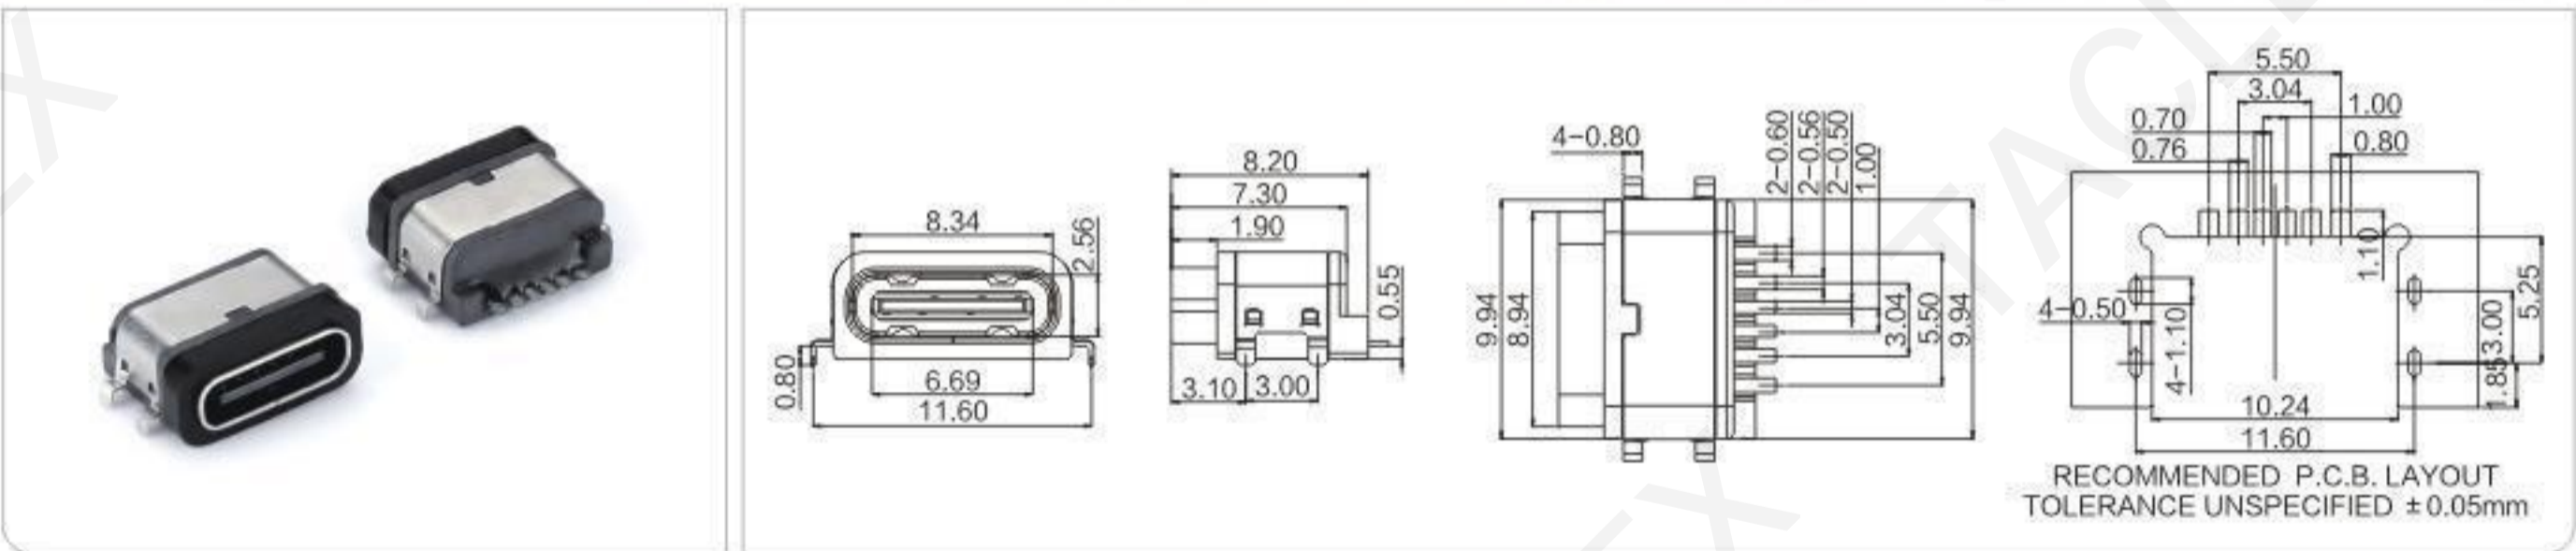

防水TYPE-C F 6P沉板0.55四脚插板SMT 8.2L

XL-ATCF-06-015