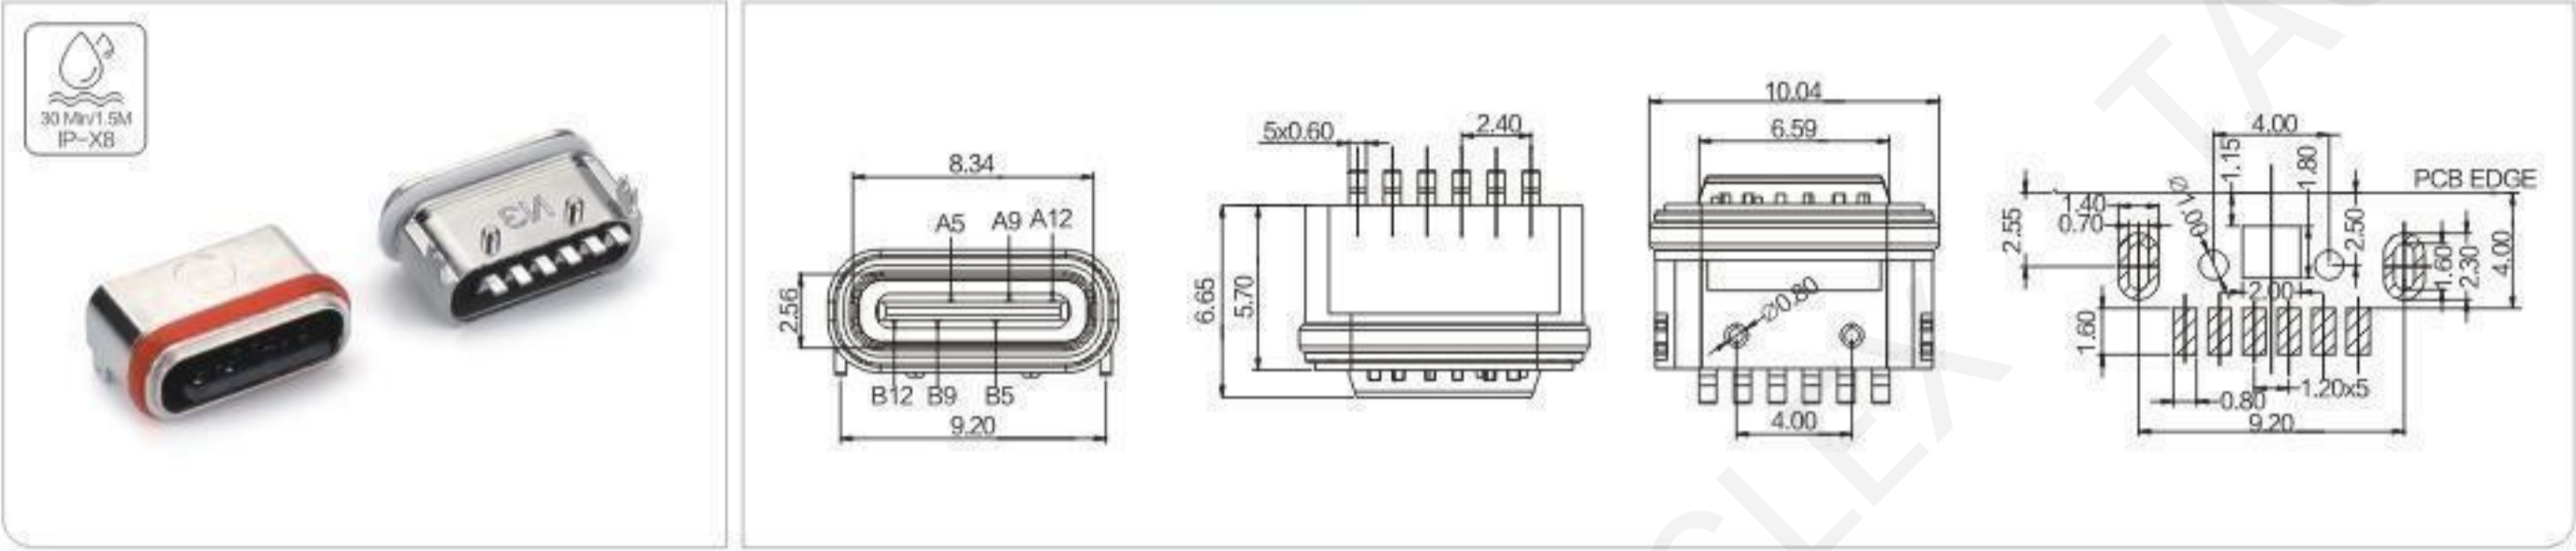

防水TYPE-C-USB AF

防水Micro USB

TYPE-C F 2P/4P

TYPE-C F SERIES 4P/6P

TYPE-C F 14P/16P

TYPE-C F 24P

TYPE-C M公头

Micro USB母座

USB 3.0母座

USB A型公头
HDMI-DP/Lighting

防水TYPE-C 板上6P贴片母座U型后两脚带柱锌合金款

XL-ATCF-06-012

防水TYPE-C F 6P立式贴片两脚插两脚贴SMT 缩口式6.15H

XL-ATCF-06-013

TYPE-C 6P母座防水IPX8 沉板0.8/1.2/1.6 粉末冶金外壳L=6.70 舌头外露0.75

XL-ATCF-06-014