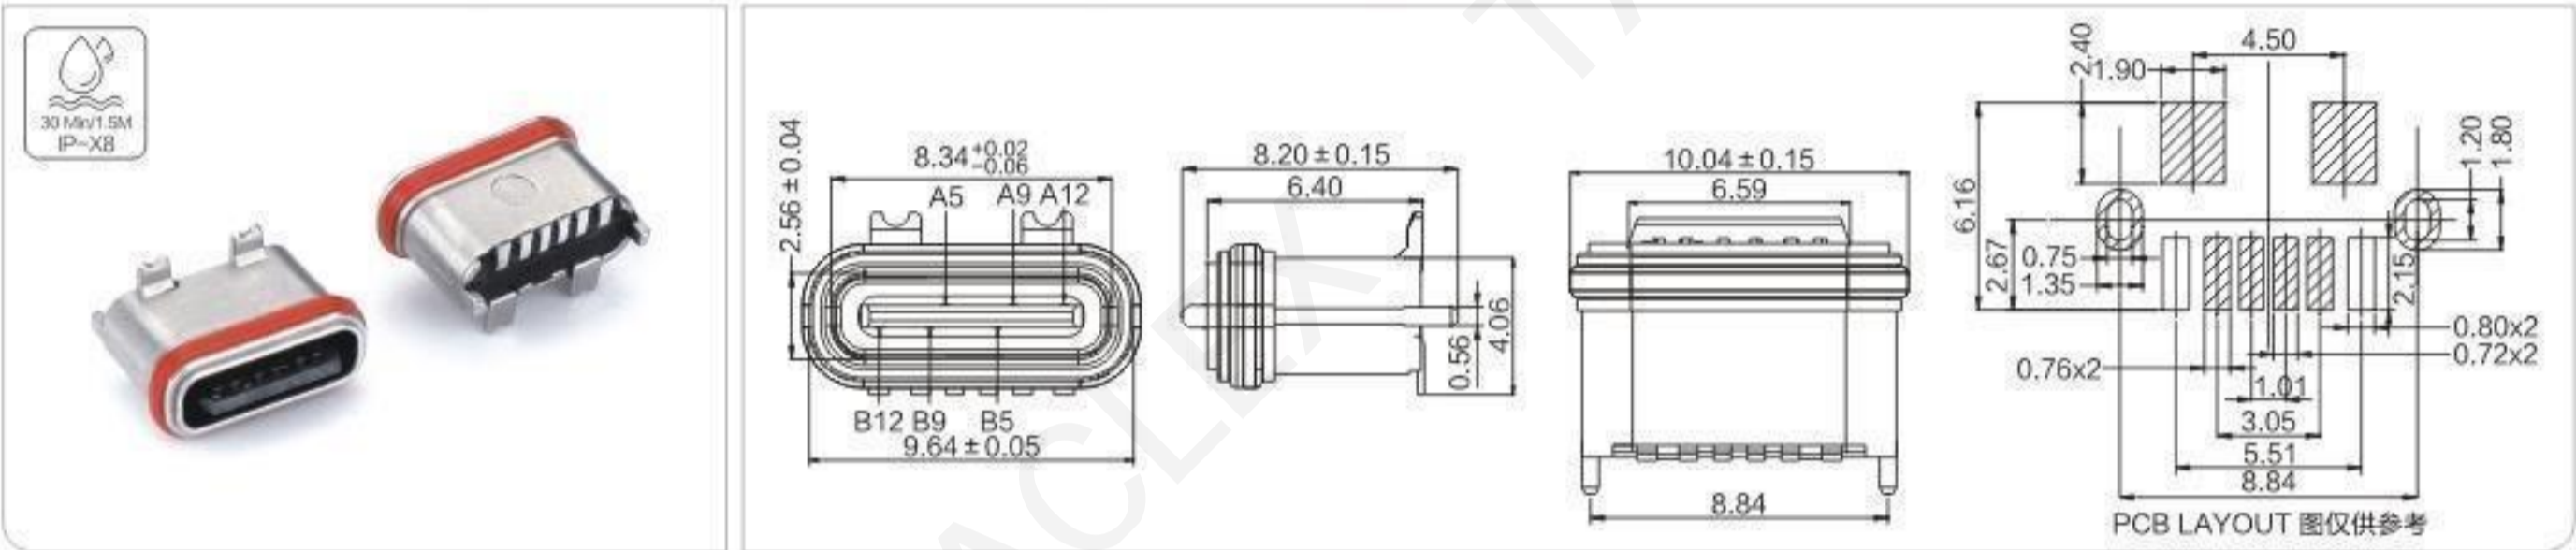

USB 3.0母座

USB A型公头
HDMI-DP/Lighting

防水TYPE-C 板上6P贴片母座U型后两脚带柱锌合金款

XL-ATCF-06-012

防水TYPE-C F 6P立式贴片两脚插两脚贴SMT 缩口式6.15H

XL-ATCF-06-013

TYPE-C 6P母座防水IPX8 沉板0.8/1.2/1.6 粉末冶金外壳L=6.70 舌头外露0.75

XL-ATCF-06-014