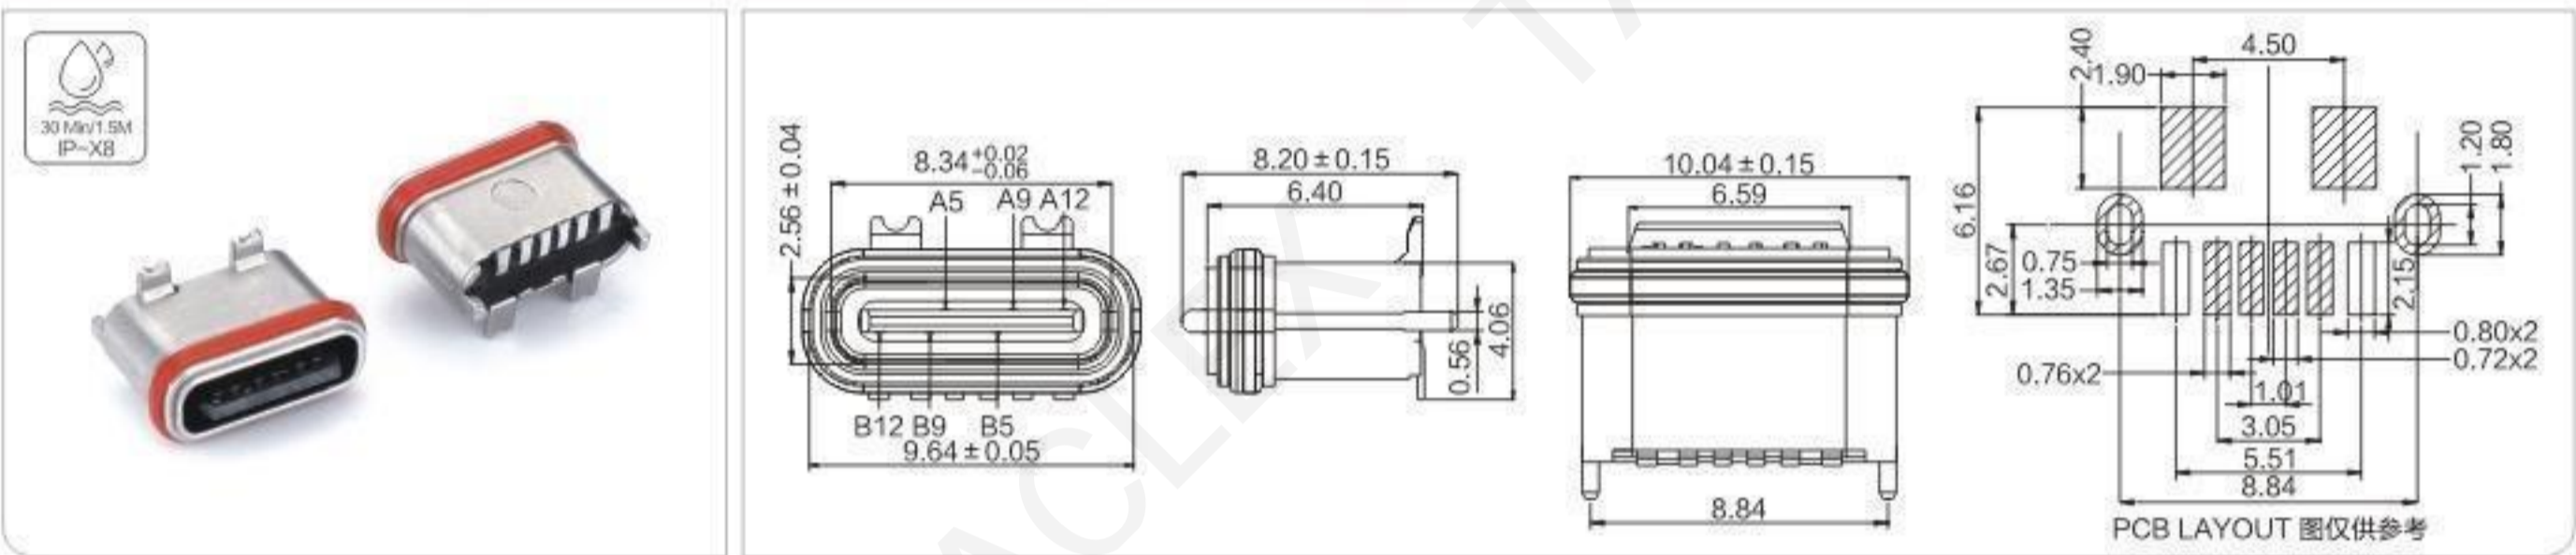

USB 3.0母座

USB A型公头 HDMI-DP/Lighting

防水TYPE-C 板上6P贴片母座U型后两脚带柱锌合金款

XL-ATCF-06-012

防水TYPE-C F 6P立式贴片两脚插两脚贴SMT 缩口式6.15H

XL-ATCF-06-013

TYPE-C 6P母座防水IPX8 沉板0.8/1.2/1.6 粉末冶金外壳L=6.70 舌头外露0.75

XL-ATCF-06-014