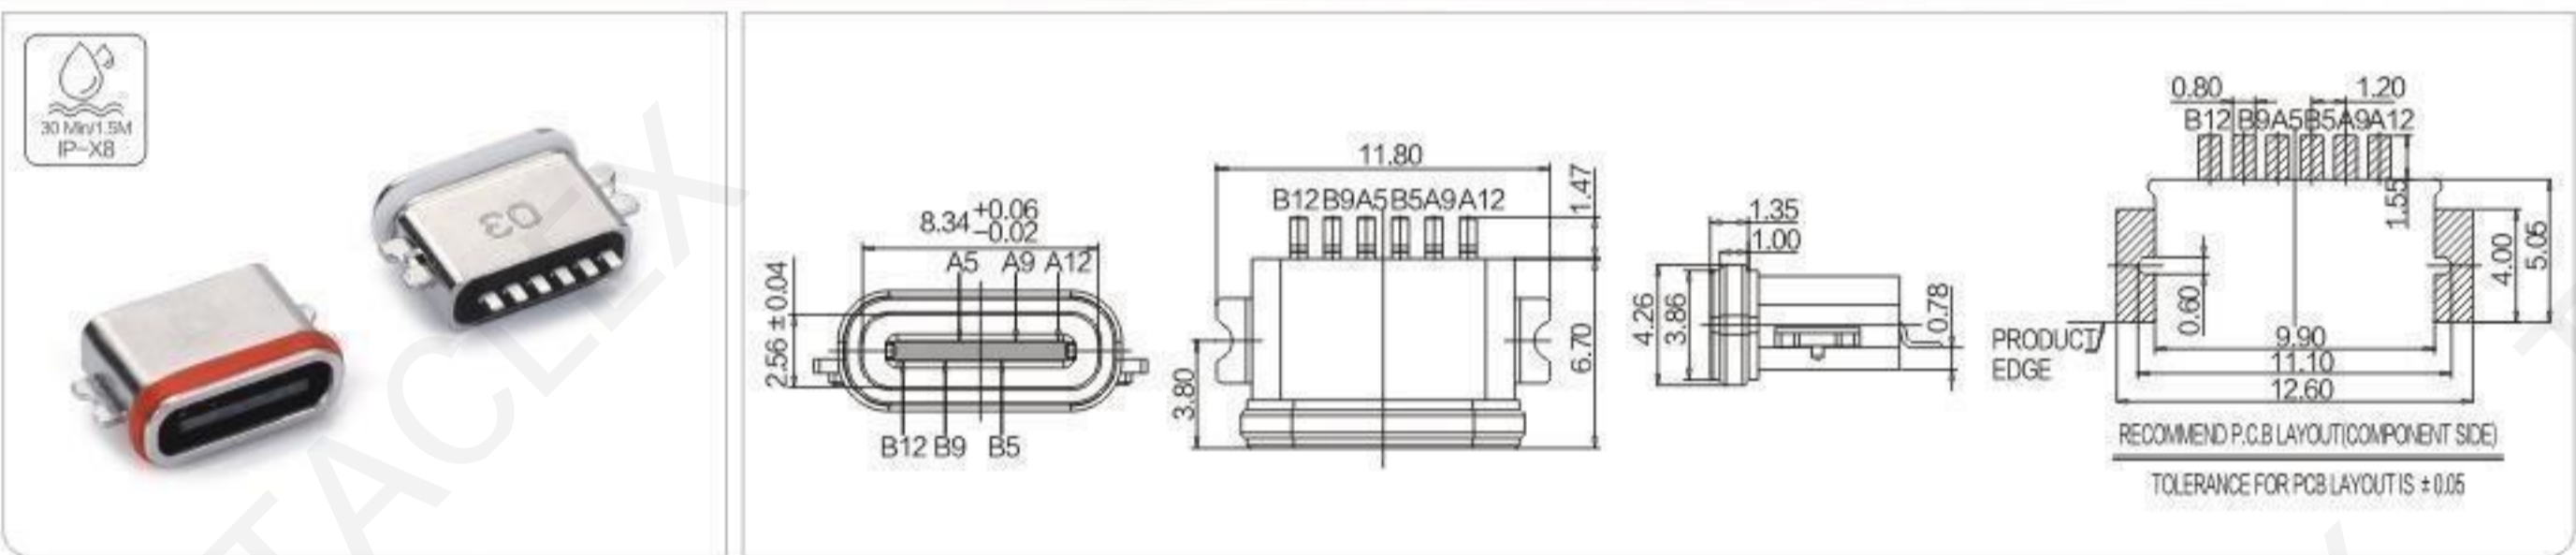

USB 3.0母座

USB A型公头 HDMI-DP/Lighting

防水TYPE-C 板上6P贴片母座U型后两脚带柱锌合金款

XL-ATCF-06-012

防水TYPE-C F 6P立式贴片两脚插两脚贴SMT 缩口式6.15H

XL-ATCF-06-013

TYPE-C 6P母座防水IPX8 沉板0.8/1.2/1.6 粉末冶金外壳L=6.70 舌头外露0.75

XL-ATCF-06-014