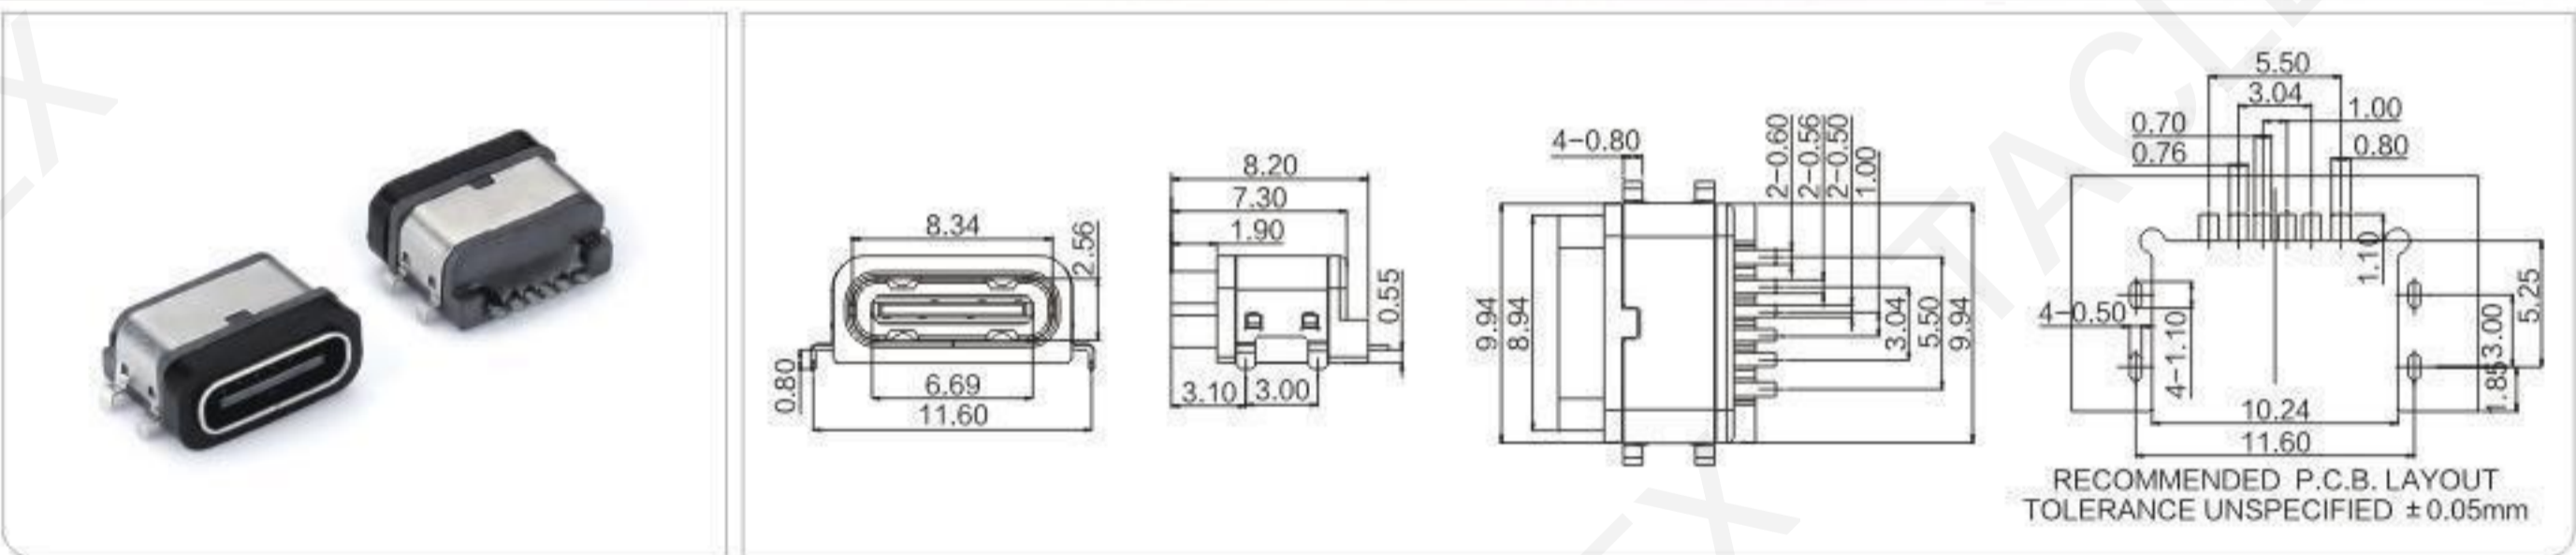

防水TYPE-C F 6P沉板0.55四脚插板SMT 8.2L

XL-ATCF-06-015