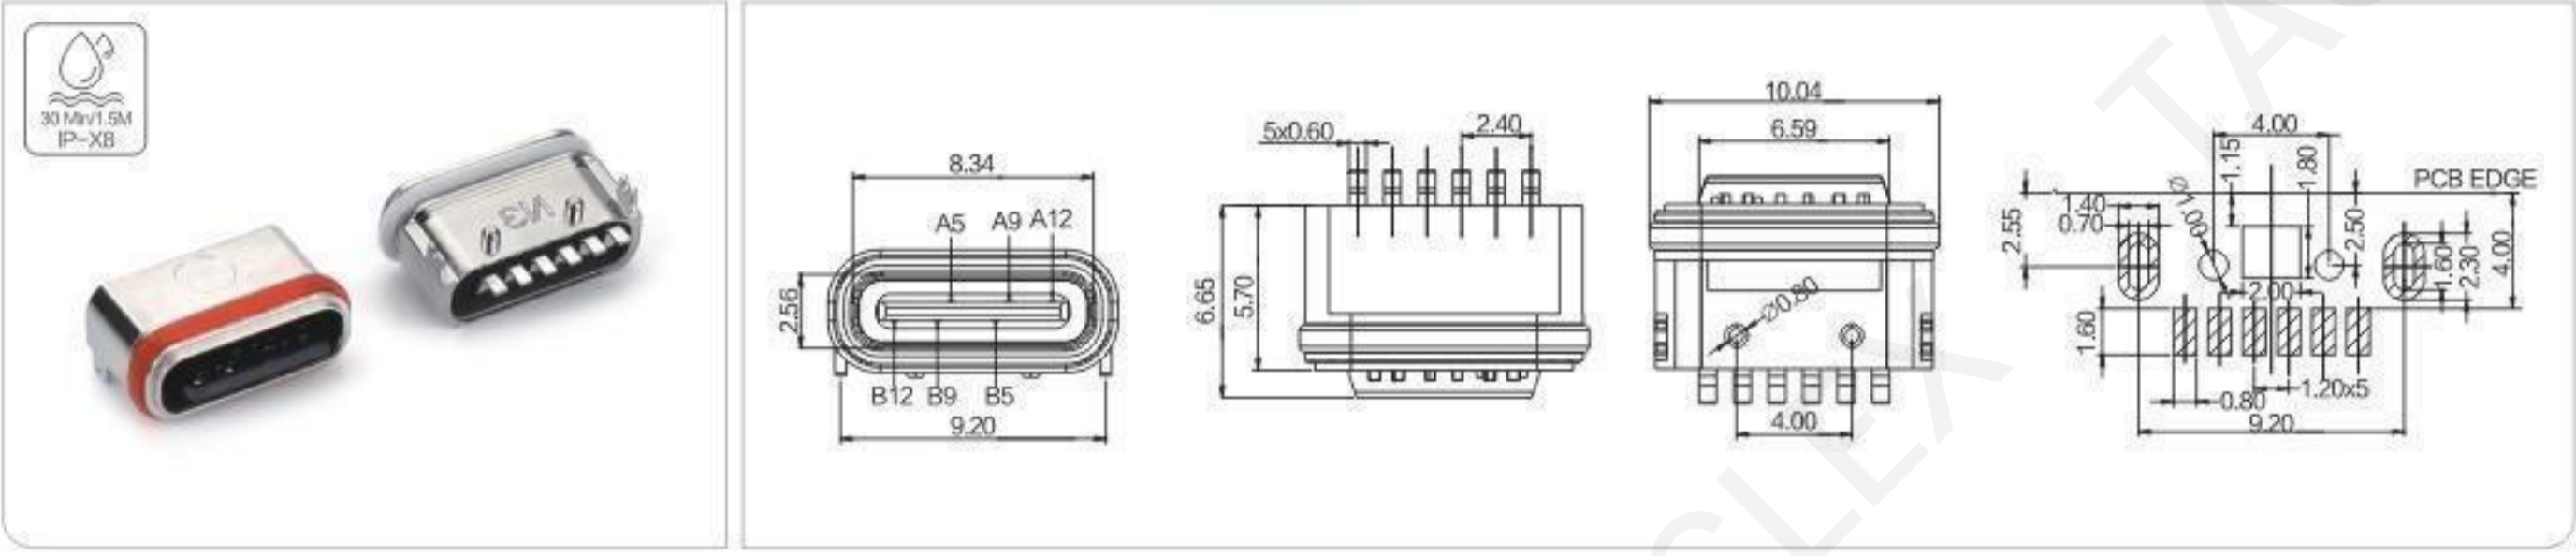

防水TYPE-C-USB AF

防水Micro USB

TYPE-C F 2P / 4P

TYPE-C F SERIES 4P / 6P

TYPE-C F 14P / 16P

TYPE-C F 24P

TYPE-C M公头 Micro USB公头

Micro USB母座

USB 3.0母座

USB A型公头 HDMI-DP/Lighting

防水TYPE-C 板上6P贴片母座U型后两脚带柱锌合金款

XL-ATCF-06-012

防水TYPE-C F 6P立式贴片两脚插两脚贴SMT 缩口式6.15H

XL-ATCF-06-013

TYPE-C 6P母座防水IPX8 沉板0.8/1.2/1.6 粉末冶金外壳L=6.70 舌头外露0.75

XL-ATCF-06-014