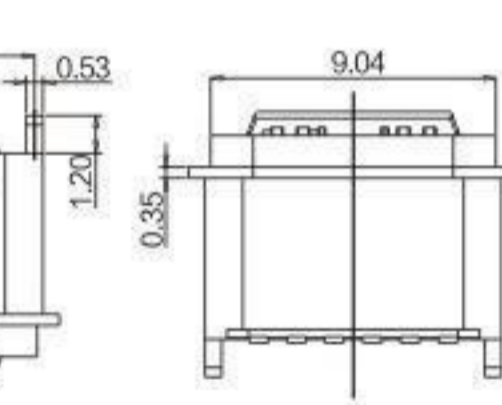

防水TYPE-C-USB AF

质量赢信誉 信誉得效益
Quality wins reputation, reputation gains benefits

TYPE-C 6P板上防水母座L7.5外壳两脚插板 端子SMT IPX8 XL-ATCF-06-005

TYPE-C 6P板上防水母座SMT L=6.65MM 舌头外露0.95MM防水IPX8粉末冶金 XL-ATCF-06-006

TYPE-C 6P防水母座IPX8 立插 L=7.55 舌头外露0.75 (粉末金外壳) XL-ATCF-06-007

TYPE-C 6P防水母座 立式贴板H=6.8 防水IPX7 / IPX8粉末冶金+防水圈 XL-ATCF-06-008

TYPE-C 6P母座防水IPX8 沉板0.8 / 1.2 / 1.6 L=6.7 舌头外露0.75 (粉末金外壳) XL-ATCF-06-010

防水TYPE-C-USB AF
防水Micro USB
TYPE-C F 2P / 4P
TYPE-C F SERIES 4P / 6P
TYPE-C F 14P / 16P
TYPE-C F 24P
TYPE-C M公头
Micro USB公头
Micro USB母座
USB 3.0母座
USB A型公头
HDMI-DP/Lighting