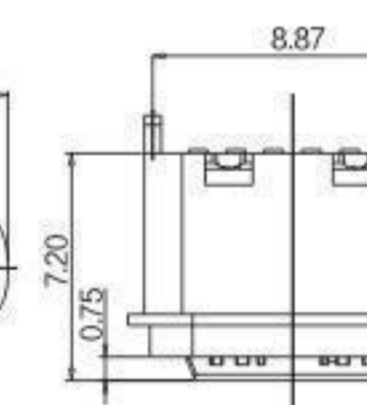

防水TYPE-C-USB AF

质量赢信誉 信誉得效益
Quality wins reputation, reputation gains benefits

TYPE-C 6P板上防水母座L7.5外壳两脚插板 端子SMT IPX8 XL-ATCF-06-005

TYPE-C 6P板上防水母座SMT L=6.65MM 舌头外露0.95MM防水IPX8粉末冶金 XL-ATCF-06-006

TYPE-C 6P防水母座IPX8 立插 L=7.55 舌头外露0.75 (粉末金外壳) XL-ATCF-06-007

TYPE-C 6P防水母座 立式贴板H=6.8 防水IPX7 / IPX8粉末冶金+防水圈 XL-ATCF-06-008

TYPE-C 6P母座防水IPX8 沉板0.8 / 1.2 / 1.6 L=6.7 舌头外露0.75 (粉末金外壳) XL-ATCF-06-010

防水TYPE-C-USB AF
防水Micro USB
TYPE-C F 2P / 4P
TYPE-C F SERIES 4P / 6P
TYPE-C F 14P / 16P
TYPE-C F 24P
TYPE-C M公头
Micro USB公头
Micro USB母座
USB 3.0母座
USB A型公头
HDMI-DP/Lighting