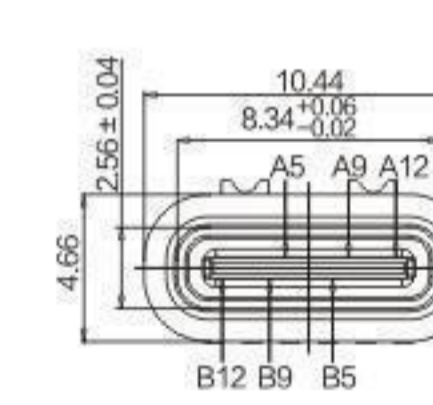

防水TYPE-C-USB AF

质量赢信誉 信誉得效益
Quality wins reputation, reputation gains benefits

TYPE-C 6P板上防水母座L7.5外壳两脚插板 端子SMT IPX8 XL-ATCF-06-005

TYPE-C 6P板上防水母座SMT L=6.65MM 舌头外露0.95MM防水IPX8粉末冶金 XL-ATCF-06-006

TYPE-C 6P防水母座IPX8 立插 L=7.55 舌头外露0.75 (粉末金外壳) XL-ATCF-06-007

TYPE-C 6P防水母座 立式贴板H=6.8 防水IPX7 / IPX8粉末冶金+防水圈 XL-ATCF-06-008

TYPE-C 6P母座防水IPX8 沉板0.8 / 1.2 / 1.6 L=6.7 舌头外露0.75 (粉末金外壳) XL-ATCF-06-010

防水TYPE-C-USB AF
防水Micro USB
TYPE-C F 2P / 4P
TYPE-C F SERIES 4P / 6P
TYPE-C F 14P / 16P
TYPE-C F 24P
TYPE-C M公头
Micro USB公头
Micro USB母座
USB 3.0母座
USB A型公头
HDMI-DP/Lighting