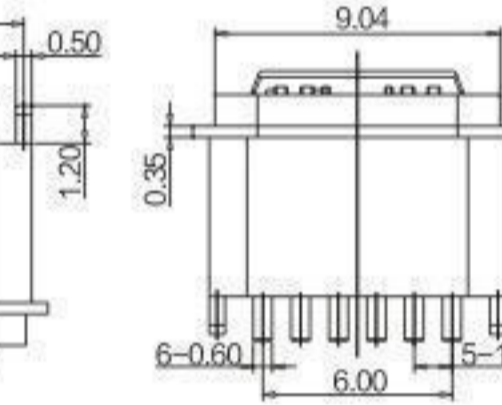

防水TYPE-C-USB AF

质量赢信誉 信誉得效益
Quality wins reputation, reputation gains benefits

TYPE-C 6P板上防水母座L7.5外壳两脚插板 端子SMT IPX8 XL-ATCF-06-005

TYPE-C 6P板上防水母座SMT L=6.65MM 舌头外露0.95MM防水IPX8粉末冶金 XL-ATCF-06-006

TYPE-C 6P防水母座IPX8 立插 L=7.55 舌头外露0.75 (粉末金外壳) XL-ATCF-06-007

TYPE-C 6P防水母座 立式贴板H=6.8 防水IPX7 / IPX8粉末冶金+防水圈 XL-ATCF-06-008

TYPE-C 6P母座防水IPX8 沉板0.8 / 1.2 / 1.6 L=6.7 舌头外露0.75 (粉末金外壳) XL-ATCF-06-010

防水TYPE-C-USB AF
防水Micro USB
TYPE-C F 2P / 4P
TYPE-C F SERIES 4P / 6P
TYPE-C F 14P / 16P
TYPE-C F 24P
TYPE-C M公头
Micro USB公头
Micro USB母座
USB 3.0母座
USB A型公头
HDMI-DP/Lighting