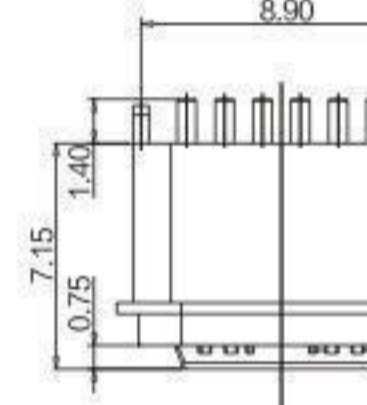

防水TYPE-C-USB AF

质量赢信誉 信誉得效益
Quality wins reputation, reputation gains benefits

TYPE-C 6P板上防水母座L7.5外壳两脚插板 端子SMT IPX8 XL-ATCF-06-005

TYPE-C 6P板上防水母座SMT L=6.65MM 舌头外露0.95MM防水IPX8粉末冶金 XL-ATCF-06-006

TYPE-C 6P防水母座IPX8 立插 L=7.55 舌头外露0.75 (粉末金外壳) XL-ATCF-06-007

TYPE-C 6P防水母座 立式贴板H=6.8 防水IPX7 / IPX8粉末冶金+防水圈 XL-ATCF-06-008

TYPE-C 6P母座防水IPX8 沉板0.8 / 1.2 / 1.6 L=6.7 舌头外露0.75 (粉末金外壳) XL-ATCF-06-010

防水TYPE-C-USB AF
防水Micro USB
TYPE-C F 2P / 4P
TYPE-C F SERIES 4P / 6P
TYPE-C F 14P / 16P
TYPE-C F 24P
TYPE-C M公头
Micro USB公头
Micro USB母座
USB 3.0母座
USB A型公头
HDMI-DP/Lighting