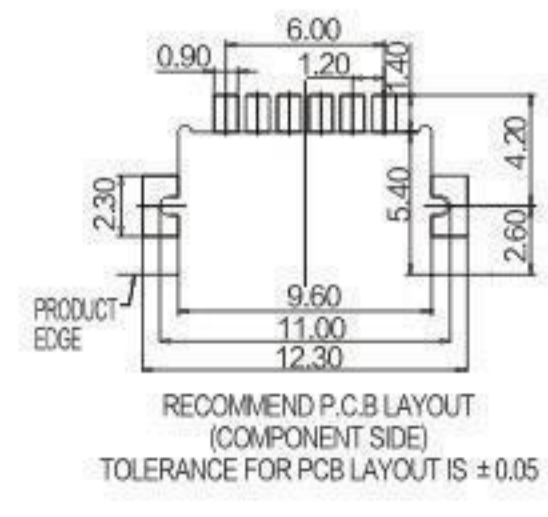

防水TYPE-C-USB AF

质量赢信誉 信誉得效益
Quality wins reputation, reputation gains benefits

TYPE-C 6P板上防水母座L7.5外壳两脚插板 端子SMT IPX8 XL-ATCF-06-005

TYPE-C 6P板上防水母座SMT L=6.65MM 舌头外露0.95MM防水IPX8粉末冶金 XL-ATCF-06-006

TYPE-C 6P防水母座IPX8 立插 L=7.55 舌头外露0.75 (粉末金外壳) XL-ATCF-06-007

TYPE-C 6P防水母座 立式贴板H=6.8 防水IPX7 / IPX8粉末冶金+防水圈 XL-ATCF-06-008

TYPE-C 6P母座防水IPX8 沉板0.8 / 1.2 / 1.6 L=6.7 舌头外露0.75 (粉末金外壳) XL-ATCF-06-010

防水TYPE-C-USB AF
防水Micro USB
TYPE-C F 2P / 4P
TYPE-C F SERIES 4P / 6P
TYPE-C F 14P / 16P
TYPE-C F 24P
TYPE-C M公头
Micro USB公头
Micro USB母座
USB 3.0母座
USB A型公头
HDMI-DP/Lighting