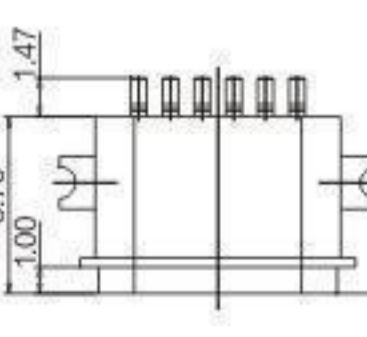

防水TYPE-C-USB AF

质量赢信誉 信誉得效益
Quality wins reputation, reputation gains benefits

TYPE-C 6P板上防水母座L7.5外壳两脚插板 端子SMT IPX8 XL-ATCF-06-005

TYPE-C 6P板上防水母座SMT L=6.65MM 舌头外露0.95MM防水IPX8粉末冶金 XL-ATCF-06-006

TYPE-C 6P防水母座IPX8 立插 L=7.55 舌头外露0.75 (粉末金外壳) XL-ATCF-06-007

TYPE-C 6P防水母座 立式贴板H=6.8 防水IPX7 / IPX8粉末冶金+防水圈 XL-ATCF-06-008

TYPE-C 6P母座防水IPX8 沉板0.8 / 1.2 / 1.6 L=6.7 舌头外露0.75 (粉末金外壳) XL-ATCF-06-010

防水TYPE-C-USB AF
防水Micro USB
TYPE-C F 2P / 4P
TYPE-C F SERIES 4P / 6P
TYPE-C F 14P / 16P
TYPE-C F 24P
TYPE-C M公头
Micro USB公头
Micro USB母座
USB 3.0母座
USB A型公头
HDMI-DP/Lighting