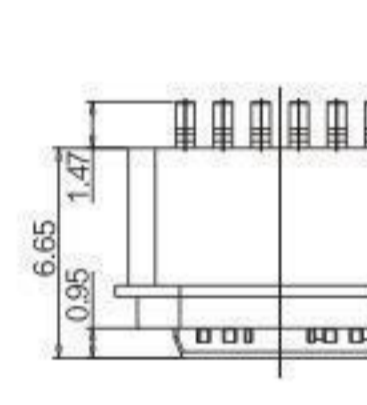

防水TYPE-C-USB AF

质量赢信誉 信誉得效益
Quality wins reputation, reputation gains benefits

TYPE-C 6P板上防水母座L7.5外壳两脚插板 端子SMT IPX8 XL-ATCF-06-005

TYPE-C 6P板上防水母座SMT L=6.65MM 舌头外露0.95MM防水IPX8粉末冶金 XL-ATCF-06-006

TYPE-C 6P防水母座IPX8 立插 L=7.55 舌头外露0.75 (粉末金外壳) XL-ATCF-06-007

TYPE-C 6P防水母座 立式贴板H=6.8 防水IPX7 / IPX8粉末冶金+防水圈 XL-ATCF-06-008

TYPE-C 6P母座防水IPX8 沉板0.8 / 1.2 / 1.6 L=6.7 舌头外露0.75 (粉末金外壳) XL-ATCF-06-010

防水TYPE-C-USB AF
防水Micro USB
TYPE-C F 2P / 4P
TYPE-C F SERIES 4P / 6P
TYPE-C F 14P / 16P
TYPE-C F 24P
TYPE-C M公头
Micro USB公头
Micro USB母座
USB 3.0母座
USB A型公头
HDMI-DP/Lighting