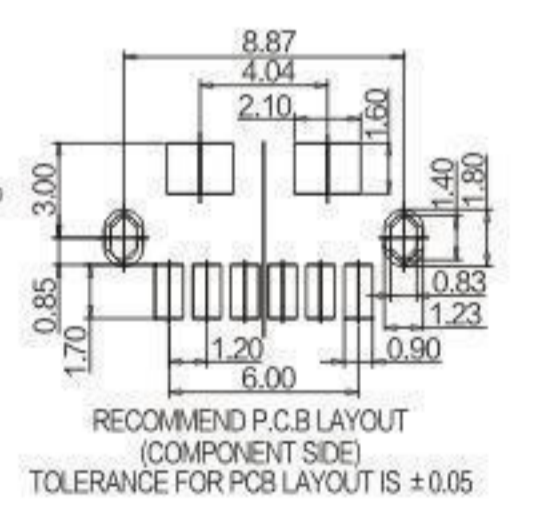

防水TYPE-C-USB AF

质量赢信誉 信誉得效益
Quality wins reputation, reputation gains benefits

TYPE-C 6P板上防水母座L7.5外壳两脚插板 端子SMT IPX8 XL-ATCF-06-005

TYPE-C 6P板上防水母座SMT L=6.65MM 舌头外露0.95MM防水IPX8粉末冶金 XL-ATCF-06-006

TYPE-C 6P防水母座IPX8 立插 L=7.55 舌头外露0.75 (粉末金外壳) XL-ATCF-06-007

TYPE-C 6P防水母座 立式贴板H=6.8 防水IPX7 / IPX8粉末冶金+防水圈 XL-ATCF-06-008

TYPE-C 6P母座防水IPX8 沉板0.8 / 1.2 / 1.6 L=6.7 舌头外露0.75 (粉末金外壳) XL-ATCF-06-010

防水TYPE-C-USB AF
防水Micro USB
TYPE-C F 2P / 4P
TYPE-C F SERIES 4P / 6P
TYPE-C F 14P / 16P
TYPE-C F 24P
TYPE-C M公头
Micro USB公头
Micro USB母座
USB 3.0母座
USB A型公头
HDMI-DP/Lighting