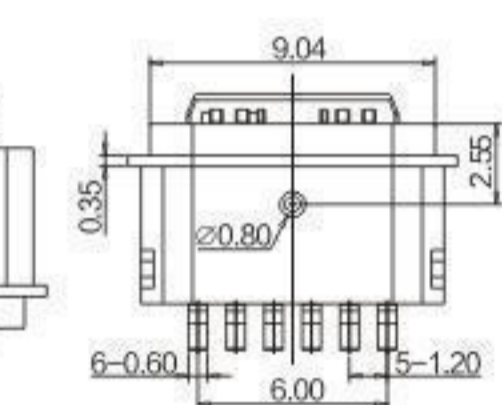

防水TYPE-C-USB AF

质量赢信誉 信誉得效益
Quality wins reputation, reputation gains benefits

TYPE-C 6P板上防水母座L7.5外壳两脚插板 端子SMT IPX8 XL-ATCF-06-005

TYPE-C 6P板上防水母座SMT L=6.65MM 舌头外露0.95MM防水IPX8粉末冶金 XL-ATCF-06-006

TYPE-C 6P防水母座IPX8 立插 L=7.55 舌头外露0.75 (粉末金外壳) XL-ATCF-06-007

TYPE-C 6P防水母座 立式贴板H=6.8 防水IPX7 / IPX8粉末冶金+防水圈 XL-ATCF-06-008

TYPE-C 6P母座防水IPX8 沉板0.8 / 1.2 / 1.6 L=6.7 舌头外露0.75 (粉末金外壳) XL-ATCF-06-010

防水TYPE-C-USB AF
防水Micro USB
TYPE-C F 2P / 4P
TYPE-C F SERIES 4P / 6P
TYPE-C F 14P / 16P
TYPE-C F 24P
TYPE-C M公头
Micro USB公头
Micro USB母座
USB 3.0母座
USB A型公头
HDMI-DP/Lighting