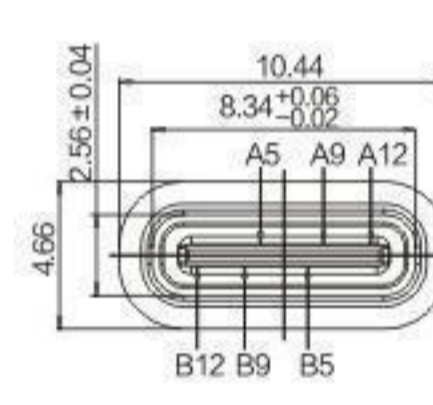

防水TYPE-C-USB AF

质量赢信誉 信誉得效益
Quality wins reputation, reputation gains benefits

TYPE-C 6P板上防水母座L7.5外壳两脚插板 端子SMT IPX8 XL-ATCF-06-005

TYPE-C 6P板上防水母座SMT L=6.65MM 舌头外露0.95MM防水IPX8粉末冶金 XL-ATCF-06-006

TYPE-C 6P防水母座IPX8 立插 L=7.55 舌头外露0.75 (粉末金外壳) XL-ATCF-06-007

TYPE-C 6P防水母座 立式贴板H=6.8 防水IPX7 / IPX8粉末冶金+防水圈 XL-ATCF-06-008

TYPE-C 6P母座防水IPX8 沉板0.8 / 1.2 / 1.6 L=6.7 舌头外露0.75 (粉末金外壳) XL-ATCF-06-010

防水TYPE-C-USB AF
防水Micro USB
TYPE-C F 2P / 4P
TYPE-C F SERIES 4P / 6P
TYPE-C F 14P / 16P
TYPE-C F 24P
TYPE-C M公头
Micro USB公头
Micro USB母座
USB 3.0母座
USB A型公头
HDMI-DP/Lighting