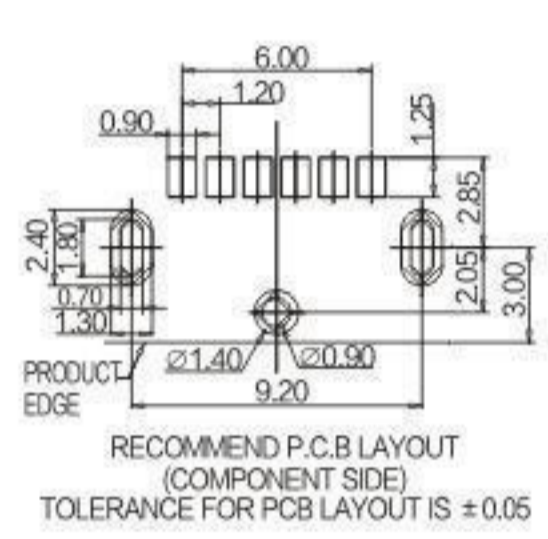

防水TYPE-C-USB AF

质量赢信誉 信誉得效益
Quality wins reputation, reputation gains benefits

TYPE-C 6P板上防水母座L7.5外壳两脚插板 端子SMT IPX8 XL-ATCF-06-005

TYPE-C 6P板上防水母座SMT L=6.65MM 舌头外露0.95MM防水IPX8粉末冶金 XL-ATCF-06-006

TYPE-C 6P防水母座IPX8 立插 L=7.55 舌头外露0.75 (粉末金外壳) XL-ATCF-06-007

TYPE-C 6P防水母座 立式贴板H=6.8 防水IPX7 / IPX8粉末冶金+防水圈 XL-ATCF-06-008

TYPE-C 6P母座防水IPX8 沉板0.8 / 1.2 / 1.6 L=6.7 舌头外露0.75 (粉末金外壳) XL-ATCF-06-010

防水TYPE-C-USB AF
防水Micro USB
TYPE-C F 2P / 4P
TYPE-C F SERIES 4P / 6P
TYPE-C F 14P / 16P
TYPE-C F 24P
TYPE-C M公头
Micro USB公头
Micro USB母座
USB 3.0母座
USB A型公头
HDMI-DP/Lighting