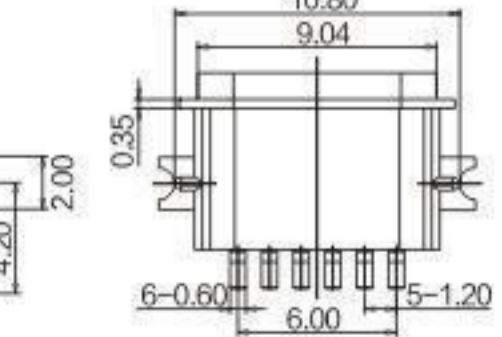

防水TYPE-C-USB AF

质量赢信誉 信誉得效益
Quality wins reputation, reputation gains benefits

TYPE-C 6P板上防水母座L7.5外壳两脚插板 端子SMT IPX8 XL-ATCF-06-005

TYPE-C 6P板上防水母座SMT L=6.65MM 舌头外露0.95MM防水IPX8粉末冶金 XL-ATCF-06-006

TYPE-C 6P防水母座IPX8 立插 L=7.55 舌头外露0.75 (粉末金外壳) XL-ATCF-06-007

TYPE-C 6P防水母座 立式贴板H=6.8 防水IPX7 / IPX8粉末冶金+防水圈 XL-ATCF-06-008

TYPE-C 6P母座防水IPX8 沉板0.8 / 1.2 / 1.6 L=6.7 舌头外露0.75 (粉末金外壳) XL-ATCF-06-010

防水TYPE-C-USB AF
防水Micro USB
TYPE-C F 2P / 4P
TYPE-C F SERIES 4P / 6P
TYPE-C F 14P / 16P
TYPE-C F 24P
TYPE-C M公头
Micro USB公头
Micro USB母座
USB 3.0母座
USB A型公头
HDMI-DP/Lighting