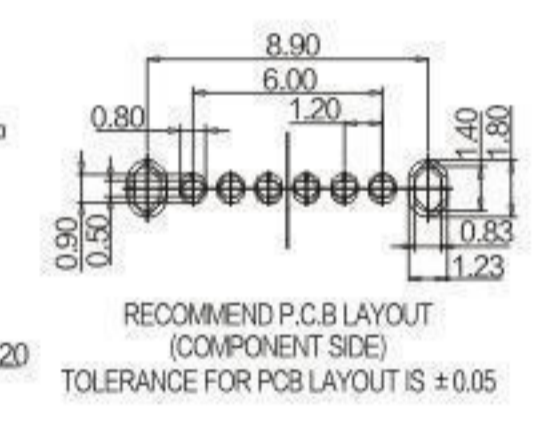

防水TYPE-C-USB AF

质量赢信誉 信誉得效益
Quality wins reputation, reputation gains benefits

TYPE-C 6P板上防水母座L7.5外壳两脚插板 端子SMT IPX8 XL-ATCF-06-005

TYPE-C 6P板上防水母座SMT L=6.65MM 舌头外露0.95MM防水IPX8粉末冶金 XL-ATCF-06-006

TYPE-C 6P防水母座IPX8 立插 L=7.55 舌头外露0.75 (粉末金外壳) XL-ATCF-06-007

TYPE-C 6P防水母座 立式贴板H=6.8 防水IPX7 / IPX8粉末冶金+防水圈 XL-ATCF-06-008

TYPE-C 6P母座防水IPX8 沉板0.8 / 1.2 / 1.6 L=6.7 舌头外露0.75 (粉末金外壳) XL-ATCF-06-010

防水TYPE-C-USB AF
防水Micro USB
TYPE-C F 2P / 4P
TYPE-C F SERIES 4P / 6P
TYPE-C F 14P / 16P
TYPE-C F 24P
TYPE-C M公头
Micro USB公头
Micro USB母座
USB 3.0母座
USB A型公头
HDMI-DP/Lighting