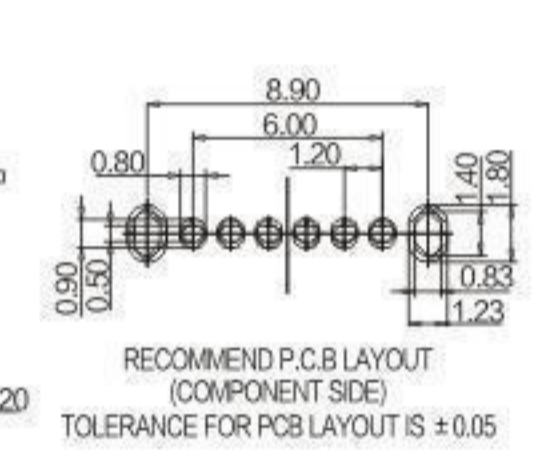

## TYPE-C 6P板上防水母座SMT L=6.65MM 舌头外露0.95MM防水IPX8粉末冶金 XL-ATCF-06-006

## TYPE-C 6P防水母座IPX8 立插 L=7.55 舌头外露0.75 (粉末金外壳) XL-ATCF-06-007