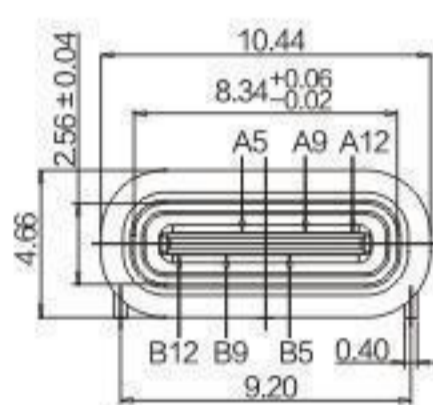

## TYPE-C 6P板上防水母座L7.5外壳两脚插板 端子SMT IPX8 XL-ATCF-06-005

## TYPE-C 6P板上防水母座SMT L=6.65MM 舌头外露0.95MM防水IPX8粉末冶金 XL-ATCF-06-006

## TYPE-C 6P防水母座IPX8 立插 L=7.55 舌头外露0.75 (粉末金外壳) XL-ATCF-06-007