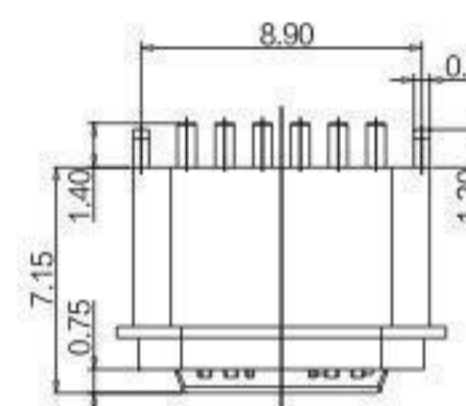

## TYPE-C 6P板上防水母座L7.5外壳两脚插板 端子SMT IPX8 XL-ATCF-06-005

## TYPE-C 6P板上防水母座SMT L=6.65MM 舌头外露0.95MM防水IPX8粉末冶金 XL-ATCF-06-006

## TYPE-C 6P防水母座IPX8 立插 L=7.55 舌头外露0.75 (粉末金外壳) XL-ATCF-06-007