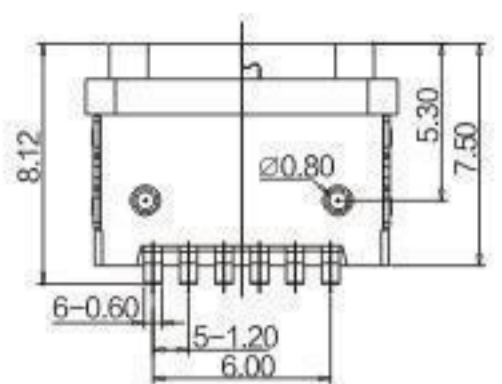

## TYPE-C 6P板上防水母座L7.5外壳两脚插板 端子SMT IPX8 XL-ATCF-06-005

## TYPE-C 6P板上防水母座SMT L=6.65MM 舌头外露0.95MM防水IPX8粉末冶金 XL-ATCF-06-006

## TYPE-C 6P防水母座IPX8 立插 L=7.55 舌头外露0.75 (粉末金外壳) XL-ATCF-06-007