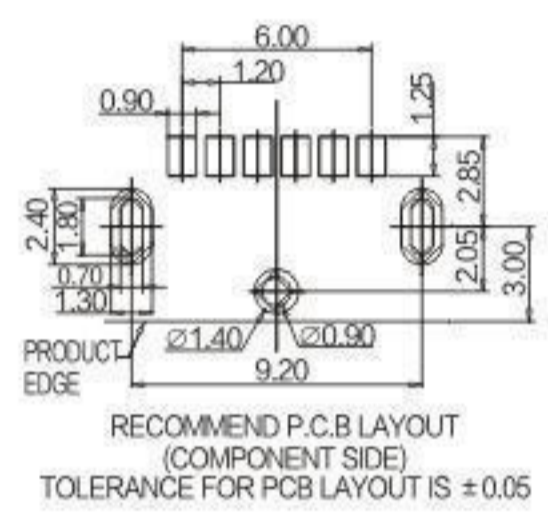

## TYPE-C 6P防水母座IPX8 立插 L=7.55 舌头外露0.75 (粉末金外壳) XL-ATCF-06-007