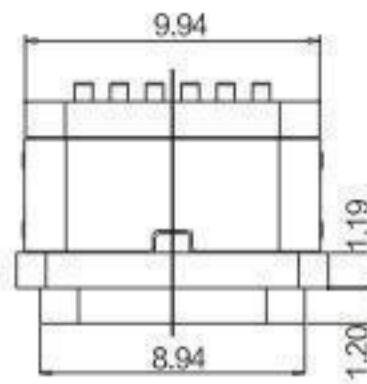

## TYPE-C 6P板上防水母座SMT L=6.65MM 舌头外露0.95MM防水IPX8粉末冶金 XL-ATCF-06-006

## TYPE-C 6P防水母座IPX8 立插 L=7.55 舌头外露0.75 (粉末金外壳) XL-ATCF-06-007