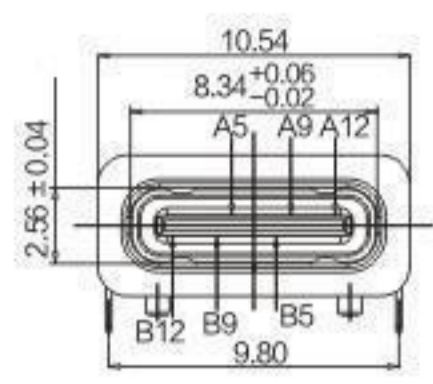

## TYPE-C 6P板上防水母座L7.5外壳两脚插板 端子SMT IPX8 XL-ATCF-06-005

## TYPE-C 6P板上防水母座SMT L=6.65MM 舌头外露0.95MM防水IPX8粉末冶金 XL-ATCF-06-006

## TYPE-C 6P防水母座IPX8 立插 L=7.55 舌头外露0.75 (粉末金外壳) XL-ATCF-06-007

## TYPE-C 6P母座防水IPX8 沉板0.8 / 1.2 / 1.6 L=6.7 舌头外露0.75 (粉末金外壳) XL-ATCF-06-010

防水TYPE-C-USB AF  
防水Micro USB  
TYPE-C F 2P / 4P  
TYPE-C F SERIES 4P / 6P  
TYPE-C F 14P / 16P  
TYPE-C F 24P  
TYPE-C M公头  
Micro USB公头  
Micro USB母座  
USB 3.0母座  
USB A型公头  
HDMI-DP/Lighting