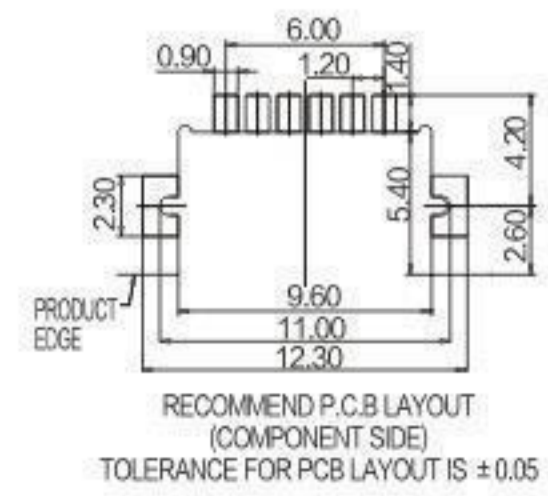

防水TYPE-C-USB AF
防水Micro USB
TYPE-C F 2P / 4P
TYPE-C F SERIES 4P / 6P
TYPE-C F 14P / 16P
TYPE-C F 24P
TYPE-C M公头
Micro USB公头
Micro USB母座
USB 3.0母座
USB A型公头
HDMI-DP/Lighting