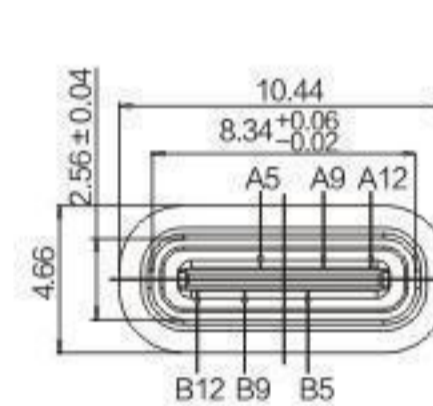

## TYPE-C 6P板上防水母座L7.5外壳两脚插板 端子SMT IPX8 XL-ATCF-06-005

## TYPE-C 6P板上防水母座SMT L=6.65MM 舌头外露0.95MM防水IPX8粉末冶金 XL-ATCF-06-006

## TYPE-C 6P防水母座IPX8 立插 L=7.55 舌头外露0.75 (粉末金外壳) XL-ATCF-06-007