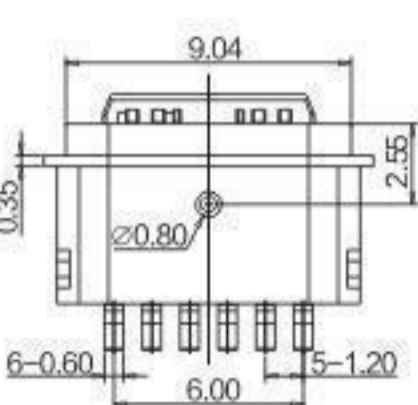

## TYPE-C 6P板上防水母座L7.5外壳两脚插板 端子SMT IPX8 XL-ATCF-06-005

## TYPE-C 6P板上防水母座SMT L=6.65MM 舌头外露0.95MM防水IPX8粉末冶金 XL-ATCF-06-006

## TYPE-C 6P防水母座IPX8 立插 L=7.55 舌头外露0.75 (粉末金外壳) XL-ATCF-06-007