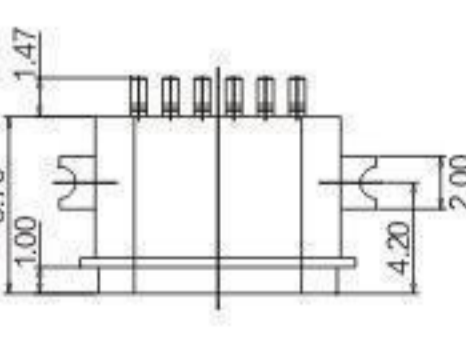

防水TYPE-C-USB AF
防水Micro USB
TYPE-C F 2P / 4P
TYPE-C F SERIES 4P / 6P
TYPE-C F 14P / 16P
TYPE-C F 24P
TYPE-C M公头
Micro USB公头
Micro USB母座
USB 3.0母座
USB A型公头
HDMI-DP/Lighting