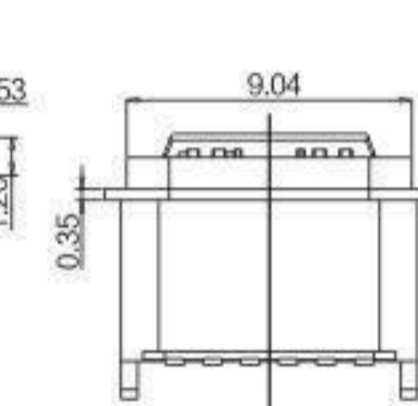

TYPE-C 6P防水母座 立式贴板H=6.8 防水IPX7 / IPX8粉末冶金+防水圈 XL-ATCF-06-008

TYPE-C 6P母座防水IPX8 沉板0.8 / 1.2 / 1.6 L=6.7 舌头外露0.75 (粉末金外壳) XL-ATCF-06-010