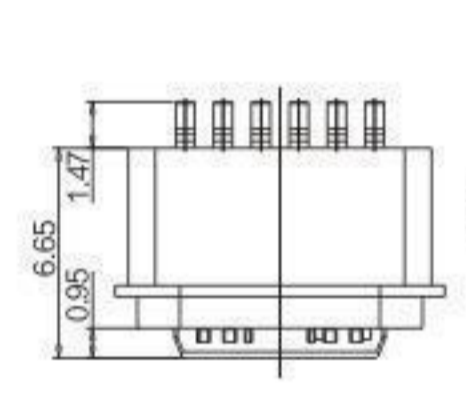

## TYPE-C 6P板上防水母座L7.5外壳两脚插板 端子SMT IPX8 XL-ATCF-06-005

## TYPE-C 6P板上防水母座SMT L=6.65MM 舌头外露0.95MM防水IPX8粉末冶金 XL-ATCF-06-006

## TYPE-C 6P防水母座IPX8 立插 L=7.55 舌头外露0.75 (粉末金外壳) XL-ATCF-06-007