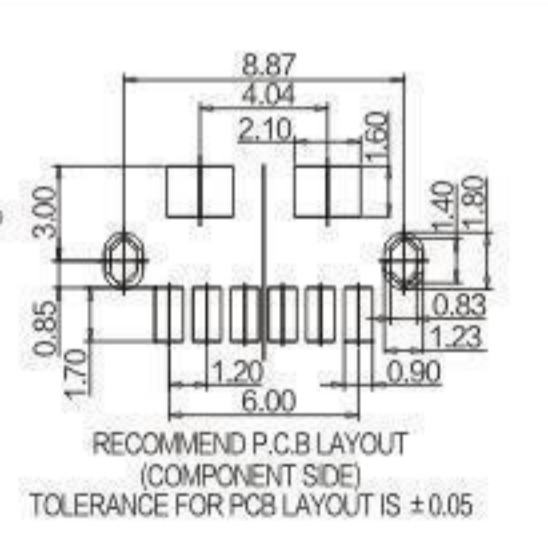

TYPE-C 6P防水母座 立式贴板H=6.8 防水IPX7 / IPX8粉末冶金+防水圈 XL-ATCF-06-008

TYPE-C 6P母座防水IPX8 沉板0.8 / 1.2 / 1.6 L=6.7 舌头外露0.75 (粉末金外壳) XL-ATCF-06-010