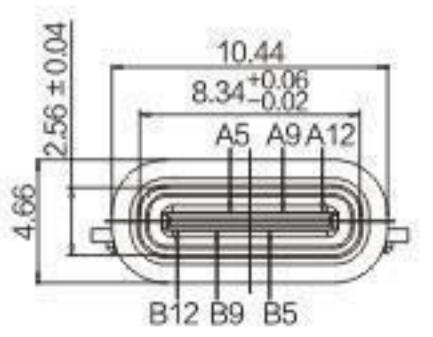

防水TYPE-C-USB AF
防水Micro USB
TYPE-C F 2P / 4P
TYPE-C F SERIES 4P / 6P
TYPE-C F 14P / 16P
TYPE-C F 24P
TYPE-C M公头
Micro USB公头
Micro USB母座
USB 3.0母座
USB A型公头
HDMI-DP/Lighting