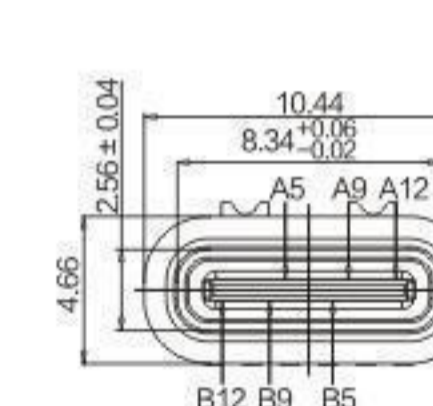

TYPE-C 6P防水母座 立式贴板H=6.8 防水IPX7 / IPX8粉末冶金+防水圈 XL-ATCF-06-008

TYPE-C 6P母座防水IPX8 沉板0.8 / 1.2 / 1.6 L=6.7 舌头外露0.75 (粉末金外壳) XL-ATCF-06-010