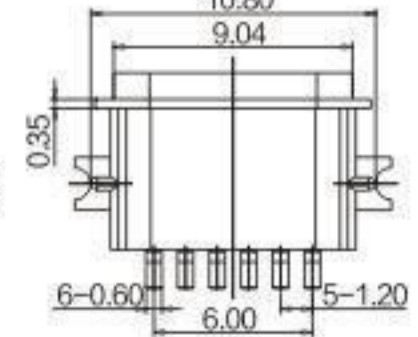

防水TYPE-C-USB AF
防水Micro USB
TYPE-C F 2P / 4P
TYPE-C F SERIES 4P / 6P
TYPE-C F 14P / 16P
TYPE-C F 24P
TYPE-C M公头
Micro USB公头
Micro USB母座
USB 3.0母座
USB A型公头
HDMI-DP/Lighting