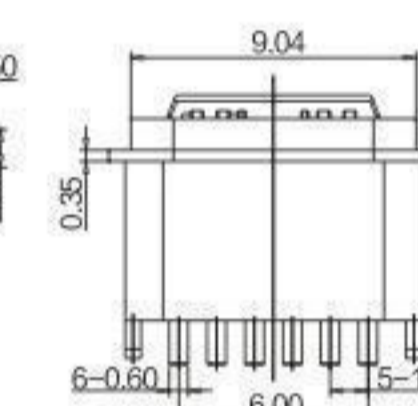

## TYPE-C 6P板上防水母座L7.5外壳两脚插板 端子SMT IPX8 XL-ATCF-06-005

## TYPE-C 6P板上防水母座SMT L=6.65MM 舌头外露0.95MM防水IPX8粉末冶金 XL-ATCF-06-006

## TYPE-C 6P防水母座IPX8 立插 L=7.55 舌头外露0.75 (粉末金外壳) XL-ATCF-06-007