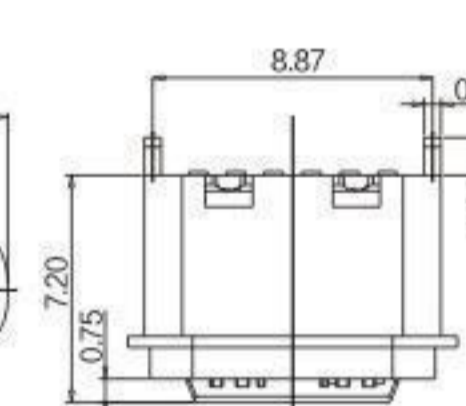

TYPE-C 6P防水母座 立式贴板H=6.8 防水IPX7 / IPX8粉末冶金+防水圈 XL-ATCF-06-008

TYPE-C 6P母座防水IPX8 沉板0.8 / 1.2 / 1.6 L=6.7 舌头外露0.75 (粉末金外壳) XL-ATCF-06-010