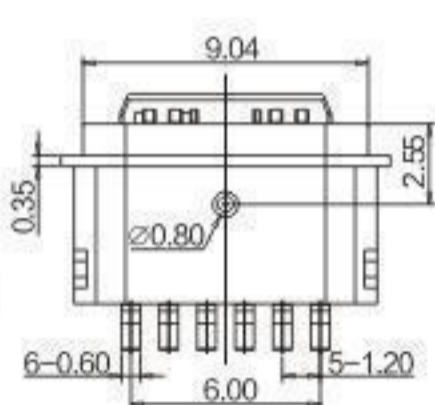

防水TYPE-C-USB AF

质量赢信誉 信誉得效益
Quality wins reputation, reputation gains benefits

TYPE-C 6P板上防水母座L7.5外壳两脚插板 端子SMT IPX8 XL-ATCF-06-005

TYPE-C 6P板上防水母座SMT L=6.65MM 舌头外露0.95MM防水IPX8粉末冶金 XL-ATCF-06-006

TYPE-C 6P防水母座IPX8 立插 L=7.55 舌头外露0.75 (粉末金外壳) XL-ATCF-06-007

TYPE-C 6P防水母座 立式贴板H=6.8 防水IPX7 / IPX8粉末冶金+防水圈 XL-ATCF-06-008

TYPE-C 6P母座防水IPX8 沉板0.8 / 1.2 / 1.6 L=6.7 舌头外露0.75 (粉末金外壳) XL-ATCF-06-010

防水TYPE-C-USB AF
防水Micro USB
TYPE-C F 2P / 4P
TYPE-C F SERIES 4P / 6P
TYPE-C F 14P / 16P
TYPE-C F 24P
TYPE-C M公头
Micro USB公头
Micro USB母座
USB 3.0母座
USB A型公头
HDMI-DP/Lighting