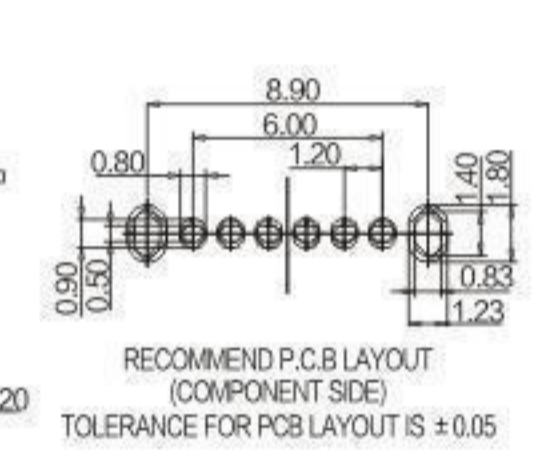

防水TYPE-C-USB AF

质量赢信誉 信誉得效益
Quality wins reputation, reputation gains benefits

TYPE-C 6P板上防水母座L7.5外壳两脚插板 端子SMT IPX8 XL-ATCF-06-005

TYPE-C 6P板上防水母座SMT L=6.65MM 舌头外露0.95MM防水IPX8粉末冶金 XL-ATCF-06-006

TYPE-C 6P防水母座IPX8 立插 L=7.55 舌头外露0.75 (粉末金外壳) XL-ATCF-06-007

TYPE-C 6P防水母座 立式贴板H=6.8 防水IPX7 / IPX8粉末冶金+防水圈 XL-ATCF-06-008

TYPE-C 6P母座防水IPX8 沉板0.8 / 1.2 / 1.6 L=6.7 舌头外露0.75 (粉末金外壳) XL-ATCF-06-010

防水TYPE-C-USB AF
防水Micro USB
TYPE-C F 2P / 4P
TYPE-C F SERIES 4P / 6P
TYPE-C F 14P / 16P
TYPE-C F 24P
TYPE-C M公头
Micro USB公头
Micro USB母座
USB 3.0母座
USB A型公头
HDMI-DP/Lighting