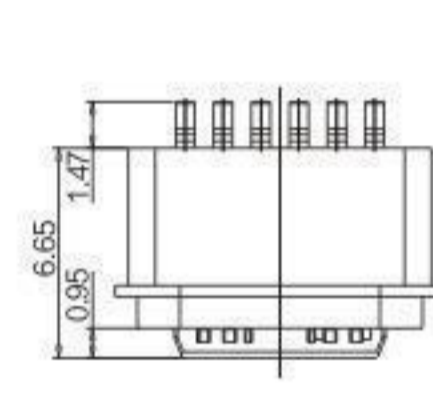

防水TYPE-C-USB AF

质量赢信誉 信誉得效益
Quality wins reputation, reputation gains benefits

TYPE-C 6P板上防水母座L7.5外壳两脚插板 端子SMT IPX8 XL-ATCF-06-005

TYPE-C 6P板上防水母座SMT L=6.65MM 舌头外露0.95MM防水IPX8粉末冶金 XL-ATCF-06-006

TYPE-C 6P防水母座IPX8 立插 L=7.55 舌头外露0.75 (粉末金外壳) XL-ATCF-06-007

TYPE-C 6P防水母座 立式贴板H=6.8 防水IPX7 / IPX8粉末冶金+防水圈 XL-ATCF-06-008

TYPE-C 6P母座防水IPX8 沉板0.8 / 1.2 / 1.6 L=6.7 舌头外露0.75 (粉末金外壳) XL-ATCF-06-010

防水TYPE-C-USB AF
防水Micro USB
TYPE-C F 2P / 4P
TYPE-C F SERIES 4P / 6P
TYPE-C F 14P / 16P
TYPE-C F 24P
TYPE-C M公头
Micro USB公头
Micro USB母座
USB 3.0母座
USB A型公头
HDMI-DP/Lighting