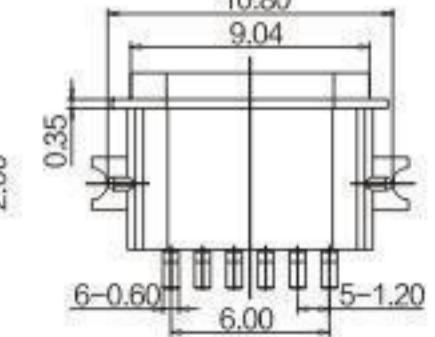

防水TYPE-C-USB AF

质量赢信誉 信誉得效益
Quality wins reputation, reputation gains benefits

TYPE-C 6P板上防水母座L7.5外壳两脚插板 端子SMT IPX8 XL-ATCF-06-005

TYPE-C 6P板上防水母座SMT L=6.65MM 舌头外露0.95MM防水IPX8粉末冶金 XL-ATCF-06-006

TYPE-C 6P防水母座IPX8 立插 L=7.55 舌头外露0.75 (粉末金外壳) XL-ATCF-06-007

TYPE-C 6P防水母座 立式贴板H=6.8 防水IPX7 / IPX8粉末冶金+防水圈 XL-ATCF-06-008

TYPE-C 6P母座防水IPX8 沉板0.8 / 1.2 / 1.6 L=6.7 舌头外露0.75 (粉末金外壳) XL-ATCF-06-010

防水TYPE-C-USB AF
防水Micro USB
TYPE-C F 2P / 4P
TYPE-C F SERIES 4P / 6P
TYPE-C F 14P / 16P
TYPE-C F 24P
TYPE-C M公头
Micro USB公头
Micro USB母座
USB 3.0母座
USB A型公头
HDMI-DP/Lighting