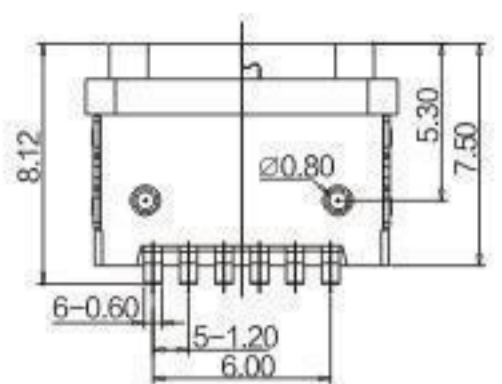

防水TYPE-C-USB AF

质量赢信誉 信誉得效益
Quality wins reputation, reputation gains benefits

TYPE-C 6P板上防水母座L7.5外壳两脚插板 端子SMT IPX8 XL-ATCF-06-005

TYPE-C 6P板上防水母座SMT L=6.65MM 舌头外露0.95MM防水IPX8粉末冶金 XL-ATCF-06-006

TYPE-C 6P防水母座IPX8 立插 L=7.55 舌头外露0.75 (粉末金外壳) XL-ATCF-06-007

TYPE-C 6P防水母座 立式贴板H=6.8 防水IPX7 / IPX8粉末冶金+防水圈 XL-ATCF-06-008

TYPE-C 6P母座防水IPX8 沉板0.8 / 1.2 / 1.6 L=6.7 舌头外露0.75 (粉末金外壳) XL-ATCF-06-010

防水TYPE-C-USB AF
防水Micro USB
TYPE-C F 2P / 4P
TYPE-C F SERIES 4P / 6P
TYPE-C F 14P / 16P
TYPE-C F 24P
TYPE-C M公头
Micro USB公头
Micro USB母座
USB 3.0母座
USB A型公头
HDMI-DP/Lighting