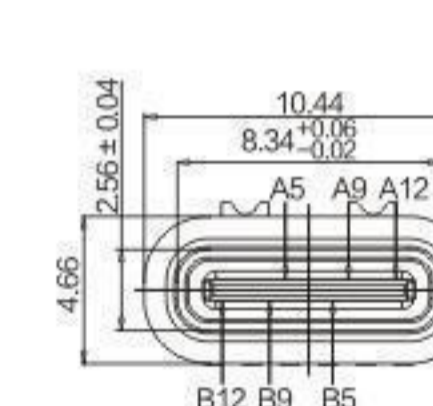

防水TYPE-C-USB AF

质量赢信誉 信誉得效益
Quality wins reputation, reputation gains benefits

TYPE-C 6P板上防水母座L7.5外壳两脚插板 端子SMT IPX8 XL-ATCF-06-005

TYPE-C 6P板上防水母座SMT L=6.65MM 舌头外露0.95MM防水IPX8粉末冶金 XL-ATCF-06-006

TYPE-C 6P防水母座IPX8 立插 L=7.55 舌头外露0.75 (粉末金外壳) XL-ATCF-06-007

TYPE-C 6P防水母座 立式贴板H=6.8 防水IPX7 / IPX8粉末冶金+防水圈 XL-ATCF-06-008

TYPE-C 6P母座防水IPX8 沉板0.8 / 1.2 / 1.6 L=6.7 舌头外露0.75 (粉末金外壳) XL-ATCF-06-010

防水TYPE-C-USB AF
防水Micro USB
TYPE-C F 2P / 4P
TYPE-C F SERIES 4P / 6P
TYPE-C F 14P / 16P
TYPE-C F 24P
TYPE-C M公头
Micro USB公头
Micro USB母座
USB 3.0母座
USB A型公头
HDMI-DP/Lighting