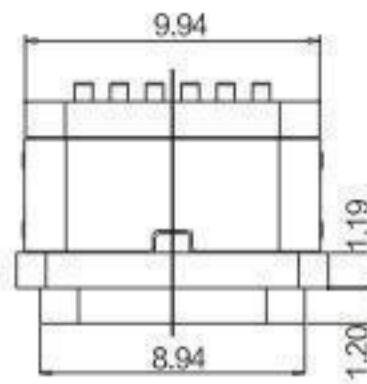

防水TYPE-C-USB AF

质量赢信誉 信誉得效益
Quality wins reputation, reputation gains benefits

TYPE-C 6P板上防水母座L7.5外壳两脚插板 端子SMT IPX8 XL-ATCF-06-005

TYPE-C 6P板上防水母座SMT L=6.65MM 舌头外露0.95MM防水IPX8粉末冶金 XL-ATCF-06-006

TYPE-C 6P防水母座IPX8 立插 L=7.55 舌头外露0.75 (粉末金外壳) XL-ATCF-06-007

TYPE-C 6P防水母座 立式贴板H=6.8 防水IPX7 / IPX8粉末冶金+防水圈 XL-ATCF-06-008

TYPE-C 6P母座防水IPX8 沉板0.8 / 1.2 / 1.6 L=6.7 舌头外露0.75 (粉末金外壳) XL-ATCF-06-010

防水TYPE-C-USB AF
防水Micro USB
TYPE-C F 2P / 4P
TYPE-C F SERIES 4P / 6P
TYPE-C F 14P / 16P
TYPE-C F 24P
TYPE-C M公头
Micro USB公头
Micro USB母座
USB 3.0母座
USB A型公头
HDMI-DP/Lighting