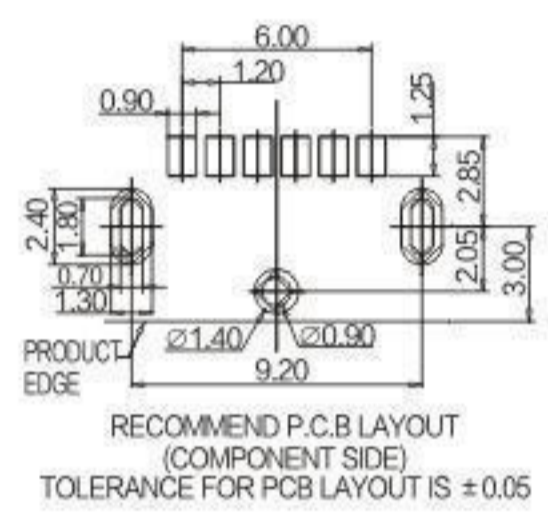

防水TYPE-C-USB AF

质量赢信誉 信誉得效益
Quality wins reputation, reputation gains benefits

TYPE-C 6P板上防水母座L7.5外壳两脚插板 端子SMT IPX8 XL-ATCF-06-005

TYPE-C 6P板上防水母座SMT L=6.65MM 舌头外露0.95MM防水IPX8粉末冶金 XL-ATCF-06-006

TYPE-C 6P防水母座IPX8 立插 L=7.55 舌头外露0.75 (粉末金外壳) XL-ATCF-06-007

TYPE-C 6P防水母座 立式贴板H=6.8 防水IPX7 / IPX8粉末冶金+防水圈 XL-ATCF-06-008

TYPE-C 6P母座防水IPX8 沉板0.8 / 1.2 / 1.6 L=6.7 舌头外露0.75 (粉末金外壳) XL-ATCF-06-010

防水TYPE-C-USB AF
防水Micro USB
TYPE-C F 2P / 4P
TYPE-C F SERIES 4P / 6P
TYPE-C F 14P / 16P
TYPE-C F 24P
TYPE-C M公头
Micro USB公头
Micro USB母座
USB 3.0母座
USB A型公头
HDMI-DP/Lighting