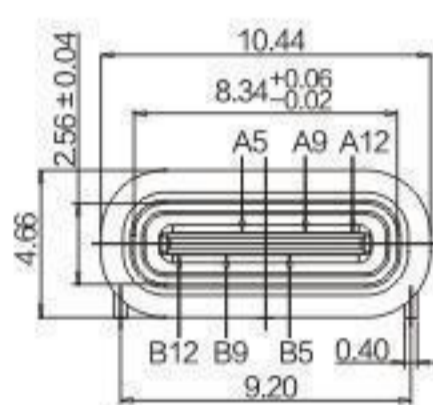

防水TYPE-C-USB AF

质量赢信誉 信誉得效益
Quality wins reputation, reputation gains benefits

TYPE-C 6P板上防水母座L7.5外壳两脚插板 端子SMT IPX8 XL-ATCF-06-005

TYPE-C 6P板上防水母座SMT L=6.65MM 舌头外露0.95MM防水IPX8粉末冶金 XL-ATCF-06-006

TYPE-C 6P防水母座IPX8 立插 L=7.55 舌头外露0.75 (粉末金外壳) XL-ATCF-06-007

TYPE-C 6P防水母座 立式贴板H=6.8 防水IPX7 / IPX8粉末冶金+防水圈 XL-ATCF-06-008

TYPE-C 6P母座防水IPX8 沉板0.8 / 1.2 / 1.6 L=6.7 舌头外露0.75 (粉末金外壳) XL-ATCF-06-010

防水TYPE-C-USB AF
防水Micro USB
TYPE-C F 2P / 4P
TYPE-C F SERIES 4P / 6P
TYPE-C F 14P / 16P
TYPE-C F 24P
TYPE-C M公头
Micro USB公头
Micro USB母座
USB 3.0母座
USB A型公头
HDMI-DP/Lighting