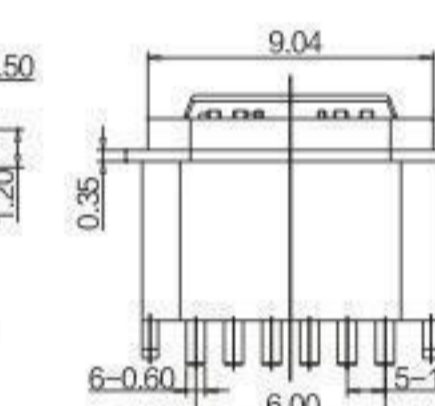

防水TYPE-C-USB AF

质量赢信誉 信誉得效益
Quality wins reputation, reputation gains benefits

TYPE-C 6P板上防水母座L7.5外壳两脚插板 端子SMT IPX8 XL-ATCF-06-005

TYPE-C 6P板上防水母座SMT L=6.65MM 舌头外露0.95MM防水IPX8粉末冶金 XL-ATCF-06-006

TYPE-C 6P防水母座IPX8 立插 L=7.55 舌头外露0.75 (粉末金外壳) XL-ATCF-06-007

TYPE-C 6P防水母座 立式贴板H=6.8 防水IPX7 / IPX8粉末冶金+防水圈 XL-ATCF-06-008

TYPE-C 6P母座防水IPX8 沉板0.8 / 1.2 / 1.6 L=6.7 舌头外露0.75 (粉末金外壳) XL-ATCF-06-010

防水TYPE-C-USB AF
防水Micro USB
TYPE-C F 2P / 4P
TYPE-C F SERIES 4P / 6P
TYPE-C F 14P / 16P
TYPE-C F 24P
TYPE-C M公头
Micro USB公头
Micro USB母座
USB 3.0母座
USB A型公头
HDMI-DP/Lighting