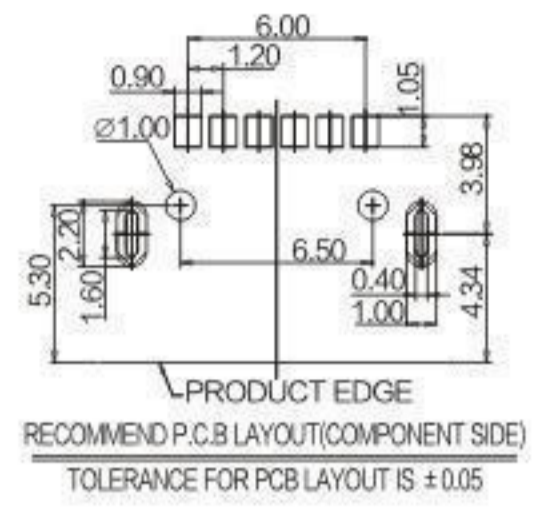

防水TYPE-C-USB AF

质量赢信誉 信誉得效益
Quality wins reputation, reputation gains benefits

TYPE-C 6P板上防水母座L7.5外壳两脚插板 端子SMT IPX8 XL-ATCF-06-005

TYPE-C 6P板上防水母座SMT L=6.65MM 舌头外露0.95MM防水IPX8粉末冶金 XL-ATCF-06-006

TYPE-C 6P防水母座IPX8 立插 L=7.55 舌头外露0.75 (粉末金外壳) XL-ATCF-06-007

TYPE-C 6P防水母座 立式贴板H=6.8 防水IPX7 / IPX8粉末冶金+防水圈 XL-ATCF-06-008

TYPE-C 6P母座防水IPX8 沉板0.8 / 1.2 / 1.6 L=6.7 舌头外露0.75 (粉末金外壳) XL-ATCF-06-010

防水TYPE-C-USB AF
防水Micro USB
TYPE-C F 2P / 4P
TYPE-C F SERIES 4P / 6P
TYPE-C F 14P / 16P
TYPE-C F 24P
TYPE-C M公头
Micro USB公头
Micro USB母座
USB 3.0母座
USB A型公头
HDMI-DP/Lighting