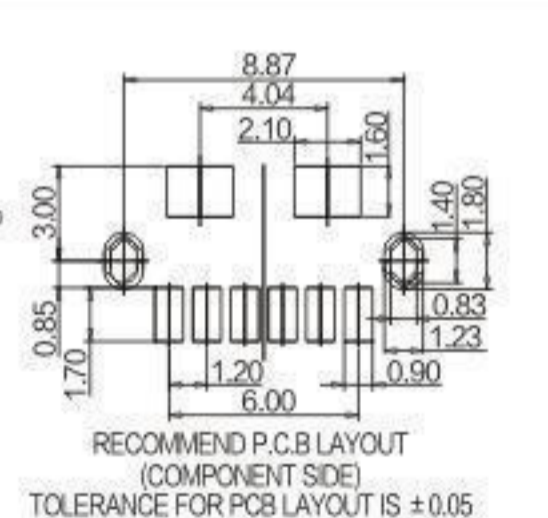

防水TYPE-C-USB AF

质量赢信誉 信誉得效益
Quality wins reputation, reputation gains benefits

TYPE-C 6P板上防水母座L7.5外壳两脚插板 端子SMT IPX8 XL-ATCF-06-005

TYPE-C 6P板上防水母座SMT L=6.65MM 舌头外露0.95MM防水IPX8粉末冶金 XL-ATCF-06-006

TYPE-C 6P防水母座IPX8 立插 L=7.55 舌头外露0.75 (粉末金外壳) XL-ATCF-06-007

TYPE-C 6P防水母座 立式贴板H=6.8 防水IPX7 / IPX8粉末冶金+防水圈 XL-ATCF-06-008

TYPE-C 6P母座防水IPX8 沉板0.8 / 1.2 / 1.6 L=6.7 舌头外露0.75 (粉末金外壳) XL-ATCF-06-010

防水TYPE-C-USB AF
防水Micro USB
TYPE-C F 2P / 4P
TYPE-C F SERIES 4P / 6P
TYPE-C F 14P / 16P
TYPE-C F 24P
TYPE-C M公头
Micro USB公头
Micro USB母座
USB 3.0母座
USB A型公头
HDMI-DP/Lighting