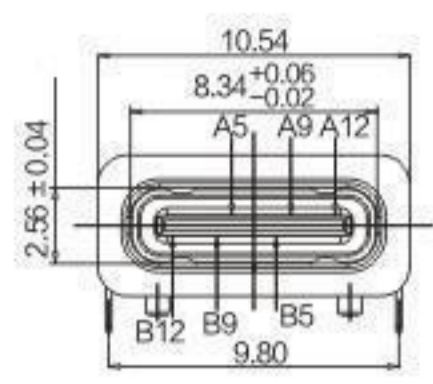

防水TYPE-C-USB AF

质量赢信誉 信誉得效益
Quality wins reputation, reputation gains benefits

TYPE-C 6P板上防水母座L7.5外壳两脚插板 端子SMT IPX8 XL-ATCF-06-005

TYPE-C 6P板上防水母座SMT L=6.65MM 舌头外露0.95MM防水IPX8粉末冶金 XL-ATCF-06-006

TYPE-C 6P防水母座IPX8 立插 L=7.55 舌头外露0.75 (粉末金外壳) XL-ATCF-06-007

TYPE-C 6P防水母座 立式贴板H=6.8 防水IPX7 / IPX8粉末冶金+防水圈 XL-ATCF-06-008

TYPE-C 6P母座防水IPX8 沉板0.8 / 1.2 / 1.6 L=6.7 舌头外露0.75 (粉末金外壳) XL-ATCF-06-010

防水TYPE-C-USB AF
防水Micro USB
TYPE-C F 2P / 4P
TYPE-C F SERIES 4P / 6P
TYPE-C F 14P / 16P
TYPE-C F 24P
TYPE-C M公头
Micro USB公头
Micro USB母座
USB 3.0母座
USB A型公头
HDMI-DP/Lighting