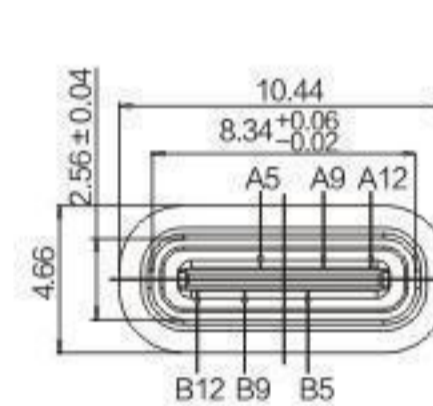

防水TYPE-C-USB AF

质量赢信誉 信誉得效益
Quality wins reputation, reputation gains benefits

TYPE-C 6P板上防水母座L7.5外壳两脚插板 端子SMT IPX8 XL-ATCF-06-005

TYPE-C 6P板上防水母座SMT L=6.65MM 舌头外露0.95MM防水IPX8粉末冶金 XL-ATCF-06-006

TYPE-C 6P防水母座IPX8 立插 L=7.55 舌头外露0.75 (粉末金外壳) XL-ATCF-06-007

TYPE-C 6P防水母座 立式贴板H=6.8 防水IPX7 / IPX8粉末冶金+防水圈 XL-ATCF-06-008

TYPE-C 6P母座防水IPX8 沉板0.8 / 1.2 / 1.6 L=6.7 舌头外露0.75 (粉末金外壳) XL-ATCF-06-010

防水TYPE-C-USB AF
防水Micro USB
TYPE-C F 2P / 4P
TYPE-C F SERIES 4P / 6P
TYPE-C F 14P / 16P
TYPE-C F 24P
TYPE-C M公头
Micro USB公头
Micro USB母座
USB 3.0母座
USB A型公头
HDMI-DP/Lighting