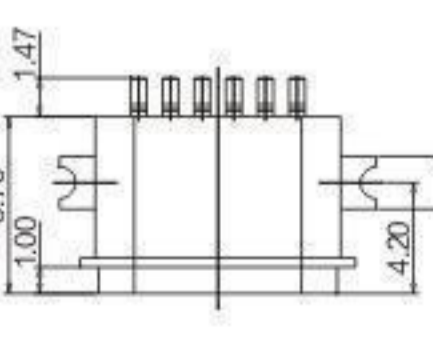

防水TYPE-C-USB AF

质量赢信誉 信誉得效益
Quality wins reputation, reputation gains benefits

TYPE-C 6P板上防水母座L7.5外壳两脚插板 端子SMT IPX8 XL-ATCF-06-005

TYPE-C 6P板上防水母座SMT L=6.65MM 舌头外露0.95MM防水IPX8粉末冶金 XL-ATCF-06-006

TYPE-C 6P防水母座IPX8 立插 L=7.55 舌头外露0.75 (粉末金外壳) XL-ATCF-06-007

TYPE-C 6P防水母座 立式贴板H=6.8 防水IPX7 / IPX8粉末冶金+防水圈 XL-ATCF-06-008

TYPE-C 6P母座防水IPX8 沉板0.8 / 1.2 / 1.6 L=6.7 舌头外露0.75 (粉末金外壳) XL-ATCF-06-010

防水TYPE-C-USB AF
防水Micro USB
TYPE-C F 2P / 4P
TYPE-C F SERIES 4P / 6P
TYPE-C F 14P / 16P
TYPE-C F 24P
TYPE-C M公头
Micro USB公头
Micro USB母座
USB 3.0母座
USB A型公头
HDMI-DP/Lighting