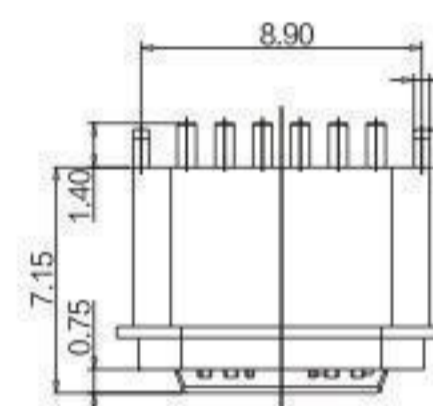

防水TYPE-C-USB AF

质量赢信誉 信誉得效益
Quality wins reputation, reputation gains benefits

TYPE-C 6P板上防水母座L7.5外壳两脚插板 端子SMT IPX8 XL-ATCF-06-005

TYPE-C 6P板上防水母座SMT L=6.65MM 舌头外露0.95MM防水IPX8粉末冶金 XL-ATCF-06-006

TYPE-C 6P防水母座IPX8 立插 L=7.55 舌头外露0.75 (粉末金外壳) XL-ATCF-06-007

TYPE-C 6P防水母座 立式贴板H=6.8 防水IPX7 / IPX8粉末冶金+防水圈 XL-ATCF-06-008

TYPE-C 6P母座防水IPX8 沉板0.8 / 1.2 / 1.6 L=6.7 舌头外露0.75 (粉末金外壳) XL-ATCF-06-010

防水TYPE-C-USB AF
防水Micro USB
TYPE-C F 2P / 4P
TYPE-C F SERIES 4P / 6P
TYPE-C F 14P / 16P
TYPE-C F 24P
TYPE-C M公头
Micro USB公头
Micro USB母座
USB 3.0母座
USB A型公头
HDMI-DP/Lighting