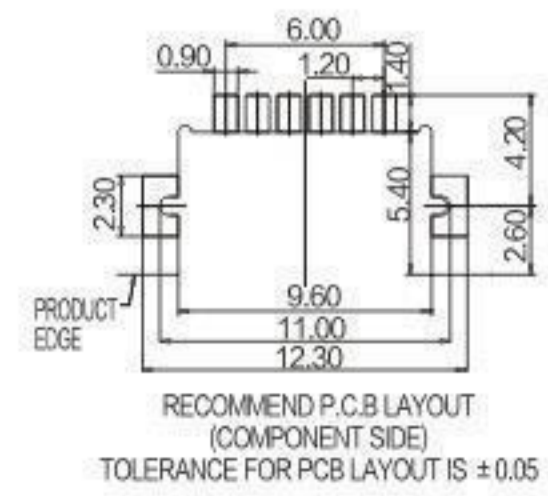

防水TYPE-C-USB AF

质量赢信誉 信誉得效益
Quality wins reputation, reputation gains benefits

TYPE-C 6P板上防水母座L7.5外壳两脚插板 端子SMT IPX8 XL-ATCF-06-005

TYPE-C 6P板上防水母座SMT L=6.65MM 舌头外露0.95MM防水IPX8粉末冶金 XL-ATCF-06-006

TYPE-C 6P防水母座IPX8 立插 L=7.55 舌头外露0.75 (粉末金外壳) XL-ATCF-06-007

TYPE-C 6P防水母座 立式贴板H=6.8 防水IPX7 / IPX8粉末冶金+防水圈 XL-ATCF-06-008

TYPE-C 6P母座防水IPX8 沉板0.8 / 1.2 / 1.6 L=6.7 舌头外露0.75 (粉末金外壳) XL-ATCF-06-010

防水TYPE-C-USB AF
防水Micro USB
TYPE-C F 2P / 4P
TYPE-C F SERIES 4P / 6P
TYPE-C F 14P / 16P
TYPE-C F 24P
TYPE-C M公头
Micro USB公头
Micro USB母座
USB 3.0母座
USB A型公头
HDMI-DP/Lighting