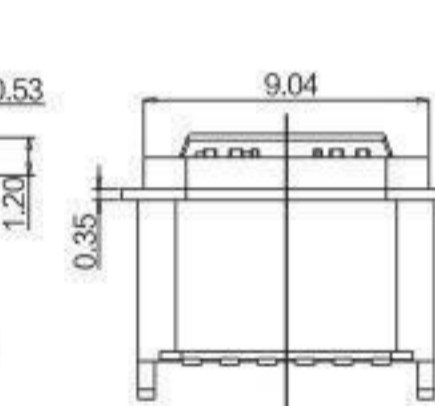

防水TYPE-C-USB AF

质量赢信誉 信誉得效益
Quality wins reputation, reputation gains benefits

TYPE-C 6P板上防水母座L7.5外壳两脚插板 端子SMT IPX8 XL-ATCF-06-005

TYPE-C 6P板上防水母座SMT L=6.65MM 舌头外露0.95MM防水IPX8粉末冶金 XL-ATCF-06-006

TYPE-C 6P防水母座IPX8 立插 L=7.55 舌头外露0.75 (粉末金外壳) XL-ATCF-06-007

TYPE-C 6P防水母座 立式贴板H=6.8 防水IPX7 / IPX8粉末冶金+防水圈 XL-ATCF-06-008

TYPE-C 6P母座防水IPX8 沉板0.8 / 1.2 / 1.6 L=6.7 舌头外露0.75 (粉末金外壳) XL-ATCF-06-010

防水TYPE-C-USB AF
防水Micro USB
TYPE-C F 2P / 4P
TYPE-C F SERIES 4P / 6P
TYPE-C F 14P / 16P
TYPE-C F 24P
TYPE-C M公头
Micro USB公头
Micro USB母座
USB 3.0母座
USB A型公头
HDMI-DP/Lighting