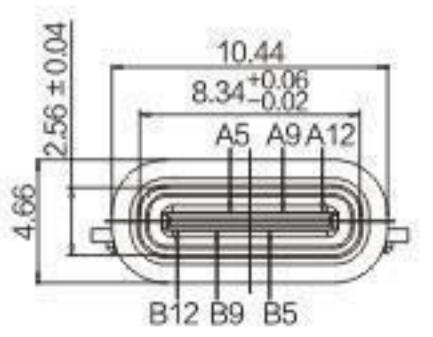

防水TYPE-C-USB AF

质量赢信誉 信誉得效益
Quality wins reputation, reputation gains benefits

TYPE-C 6P板上防水母座L7.5外壳两脚插板 端子SMT IPX8 XL-ATCF-06-005

TYPE-C 6P板上防水母座SMT L=6.65MM 舌头外露0.95MM防水IPX8粉末冶金 XL-ATCF-06-006

TYPE-C 6P防水母座IPX8 立插 L=7.55 舌头外露0.75 (粉末金外壳) XL-ATCF-06-007

TYPE-C 6P防水母座 立式贴板H=6.8 防水IPX7 / IPX8粉末冶金+防水圈 XL-ATCF-06-008

TYPE-C 6P母座防水IPX8 沉板0.8 / 1.2 / 1.6 L=6.7 舌头外露0.75 (粉末金外壳) XL-ATCF-06-010

防水TYPE-C-USB AF
防水Micro USB
TYPE-C F 2P / 4P
TYPE-C F SERIES 4P / 6P
TYPE-C F 14P / 16P
TYPE-C F 24P
TYPE-C M公头
Micro USB公头
Micro USB母座
USB 3.0母座
USB A型公头
HDMI-DP/Lighting