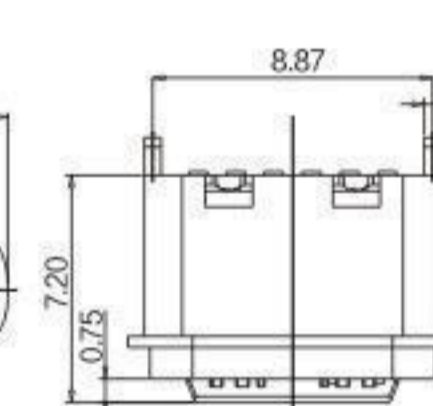

防水TYPE-C-USB AF

质量赢信誉 信誉得效益
Quality wins reputation, reputation gains benefits

TYPE-C 6P板上防水母座L7.5外壳两脚插板 端子SMT IPX8 XL-ATCF-06-005

TYPE-C 6P板上防水母座SMT L=6.65MM 舌头外露0.95MM防水IPX8粉末冶金 XL-ATCF-06-006

TYPE-C 6P防水母座IPX8 立插 L=7.55 舌头外露0.75 (粉末金外壳) XL-ATCF-06-007

TYPE-C 6P防水母座 立式贴板H=6.8 防水IPX7 / IPX8粉末冶金+防水圈 XL-ATCF-06-008

TYPE-C 6P母座防水IPX8 沉板0.8 / 1.2 / 1.6 L=6.7 舌头外露0.75 (粉末金外壳) XL-ATCF-06-010

防水TYPE-C-USB AF
防水Micro USB
TYPE-C F 2P / 4P
TYPE-C F SERIES 4P / 6P
TYPE-C F 14P / 16P
TYPE-C F 24P
TYPE-C M公头
Micro USB公头
Micro USB母座
USB 3.0母座
USB A型公头
HDMI-DP/Lighting