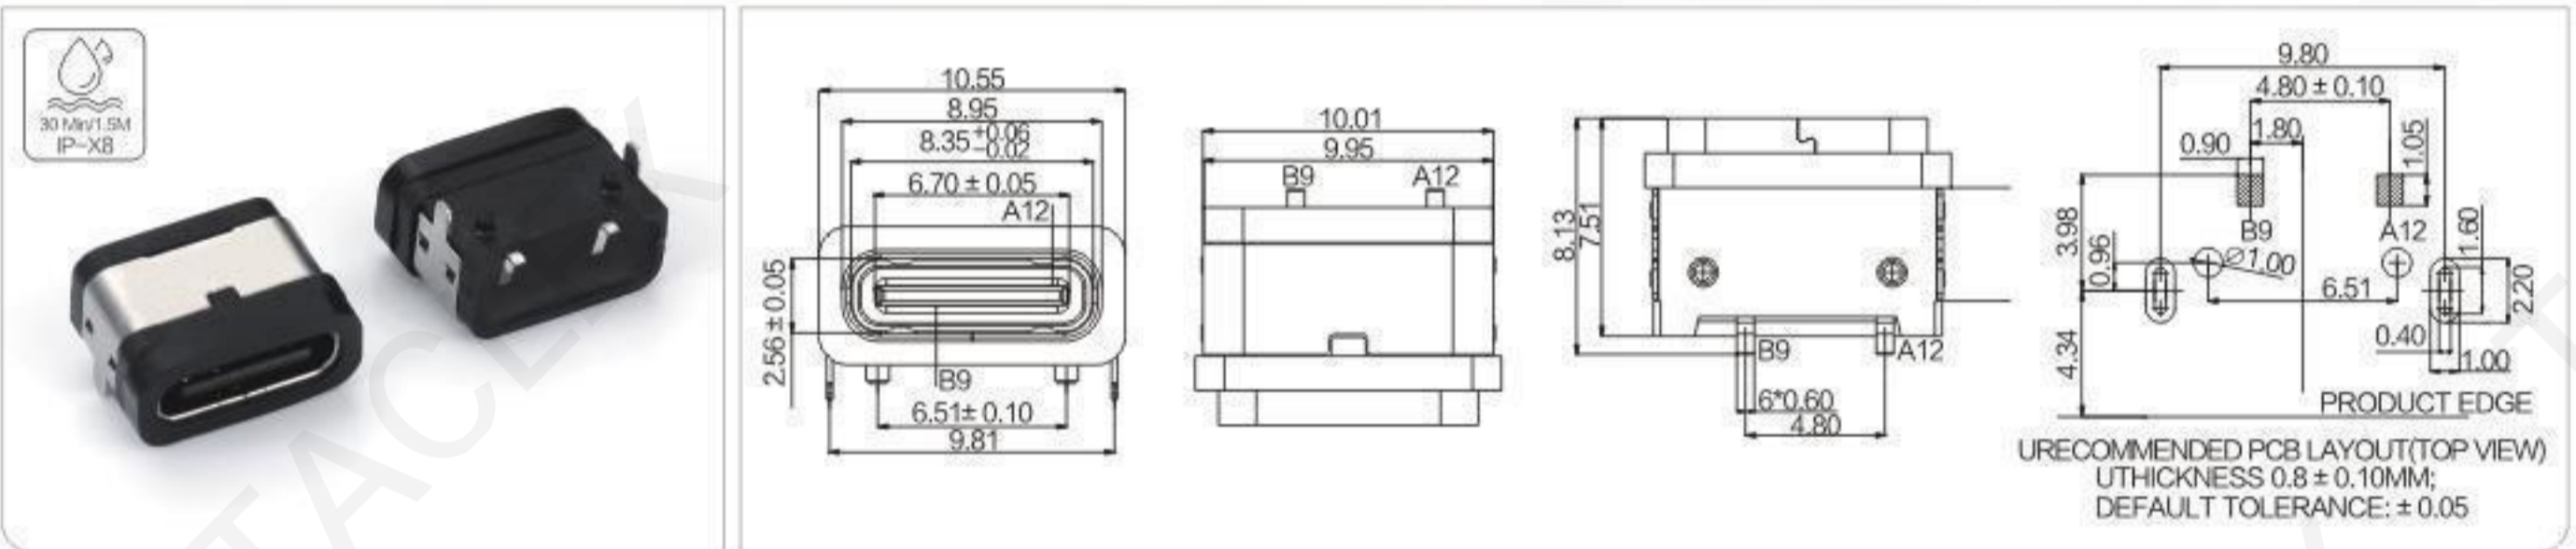

USB 3.0母座

USB A型公头
HDMI-DP/Lighting

TYPE-C 2P防水母座注塑焊线式 带线 可带C-TO-C

XL-ATCF-02-001

TYPE C 2P防水母座注塑焊线式 带螺孔 带线 可带C-TO-C

XL-ATCF-02-003

TYPE-C 2P板上防水母座外壳两脚插板 端子SMT

XL-ATCF-02-004

TYPE-C 2P板上防水母座外壳四脚插板 端子SMT

XL-ATCF-02-005

TYPE-C 防水母座L10.0 夹板焊线式 带四个焊点 2 / 6 / 16PIN

XL-ATCF-02-006