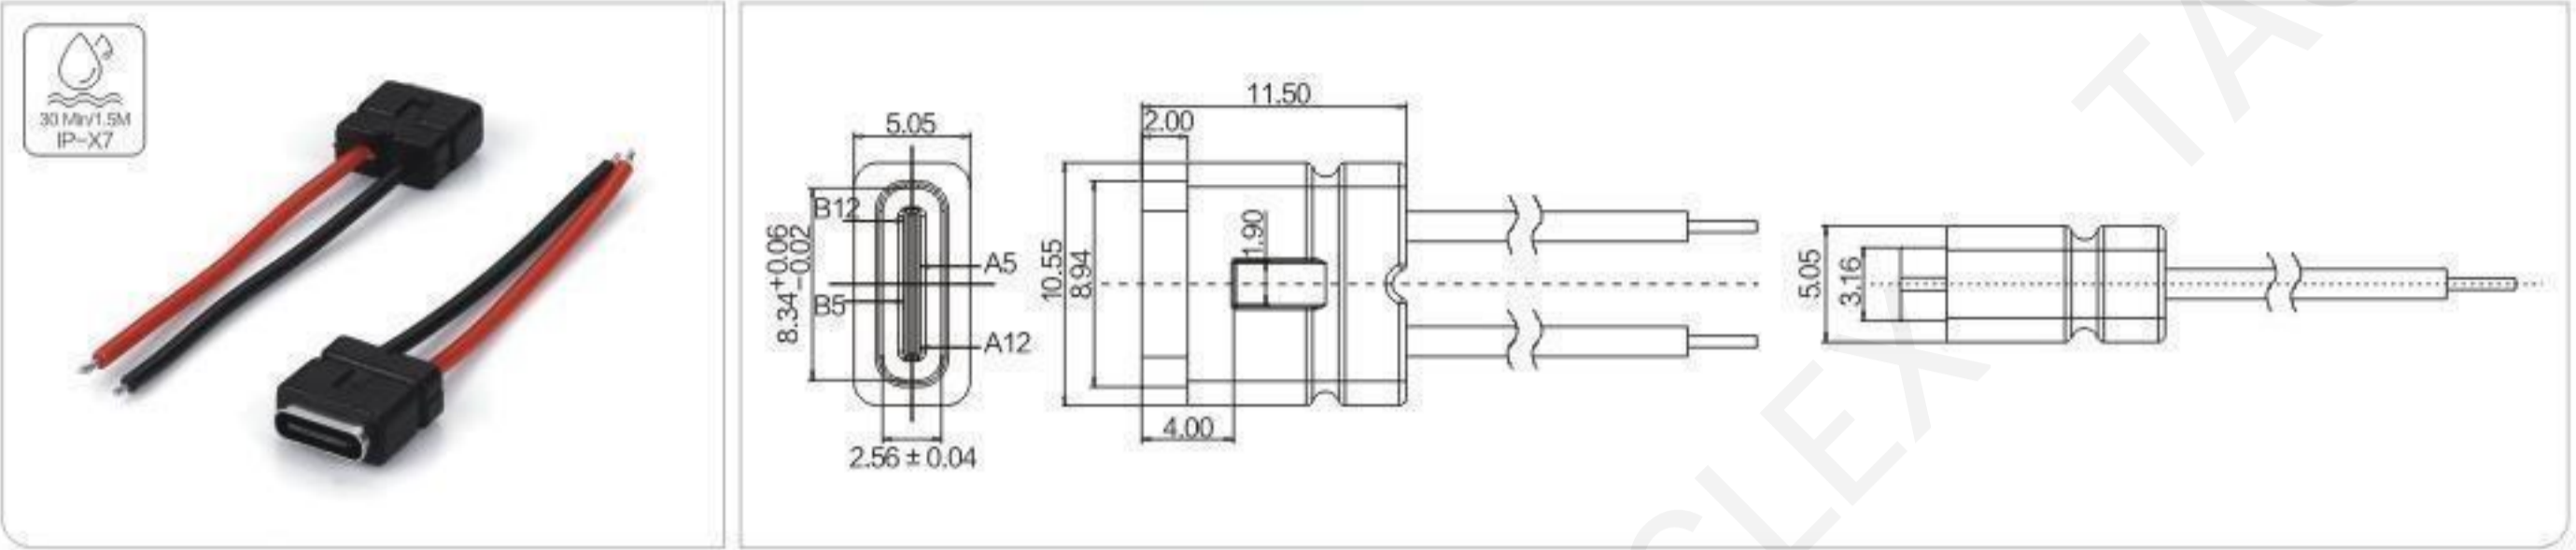

防水TYPE-C-USB AF

防水Micro USB

TYPE C F 2P / 4P

TYPE C F SERIES 4P / 6P

TYPE C F 14P / 16P

TYPE C F 24P

TYPE C M公头
Micro USB公头

Micro USB母座

USB 3.0母座

USB A型公头
HDMI-DP/Lighting

TYPE-C 2P防水母座注塑焊线式 带线 可带C-TO-C

XL-ATCF-02-001

TYPE C 2P防水母座注塑焊线式 带螺孔 带线 可带C-TO-C

XL-ATCF-02-003

TYPE-C 2P板上防水母座外壳两脚插板 端子SMT

XL-ATCF-02-004

TYPE-C 2P板上防水母座外壳四脚插板 端子SMT

XL-ATCF-02-005

TYPE-C 防水母座L10.0 夹板焊线式 带四个焊点 2 / 6 / 16PIN

XL-ATCF-02-006