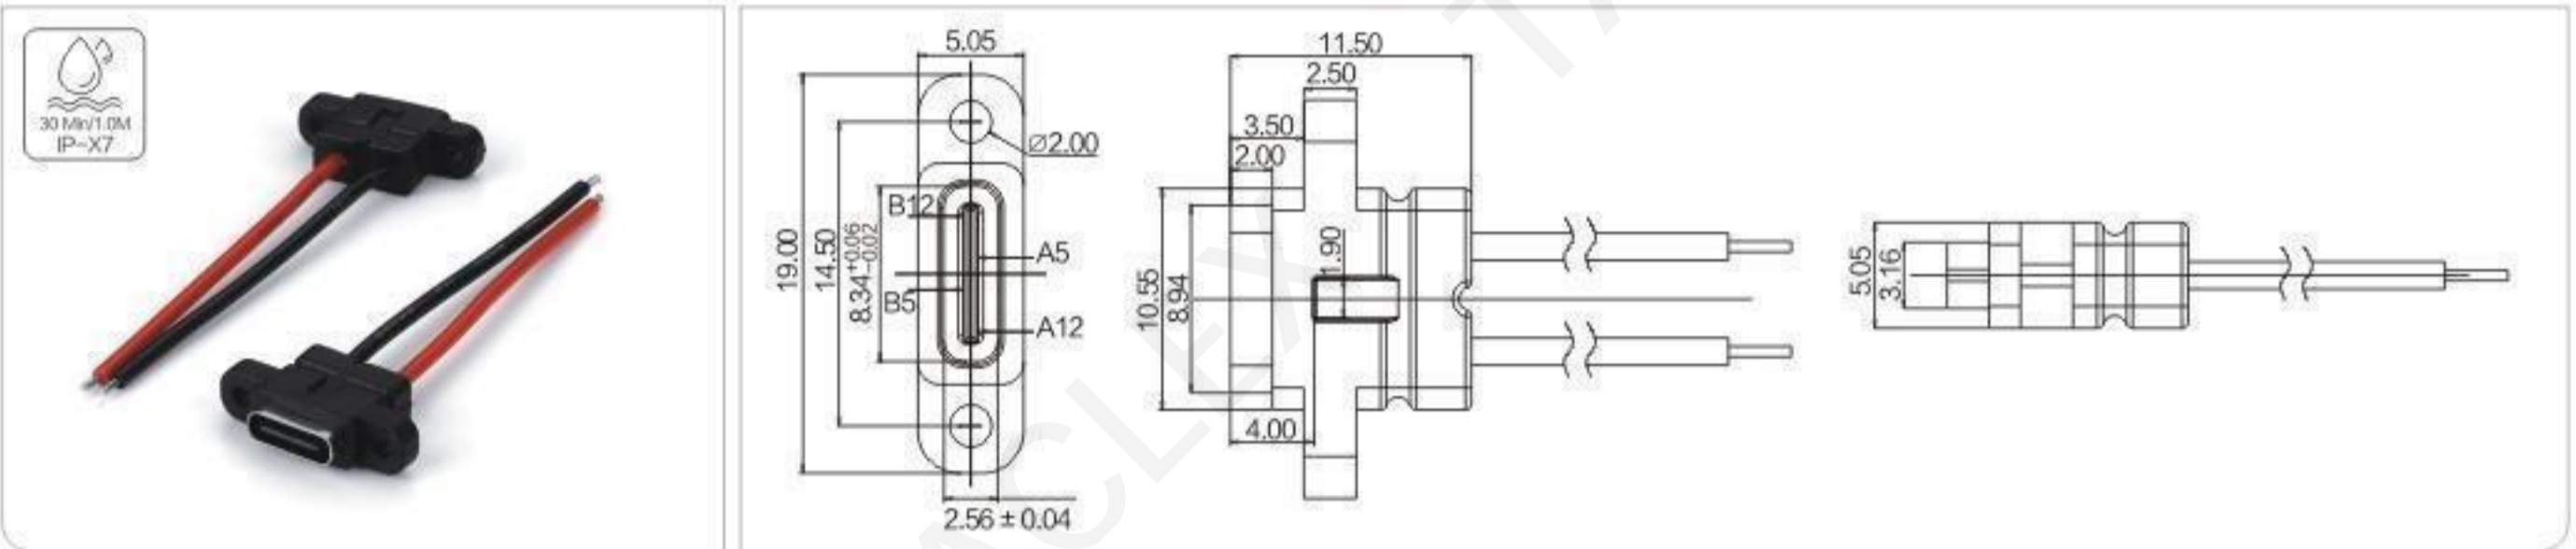

USB 3.0母座

USB A型公头
HDMI-DP/Lighting

TYPE-C 2P防水母座注塑焊线式 带线 可带C-TO-C

XL-ATCF-02-001

TYPE C 2P防水母座注塑焊线式 带螺孔 带线 可带C-TO-C

XL-ATCF-02-003

TYPE-C 2P板上防水母座外壳两脚插板 端子SMT

XL-ATCF-02-004

TYPE-C 2P板上防水母座外壳四脚插板 端子SMT

XL-ATCF-02-005

TYPE-C 防水母座L10.0 夹板焊线式 带四个焊点 2 / 6 / 16PIN

XL-ATCF-02-006