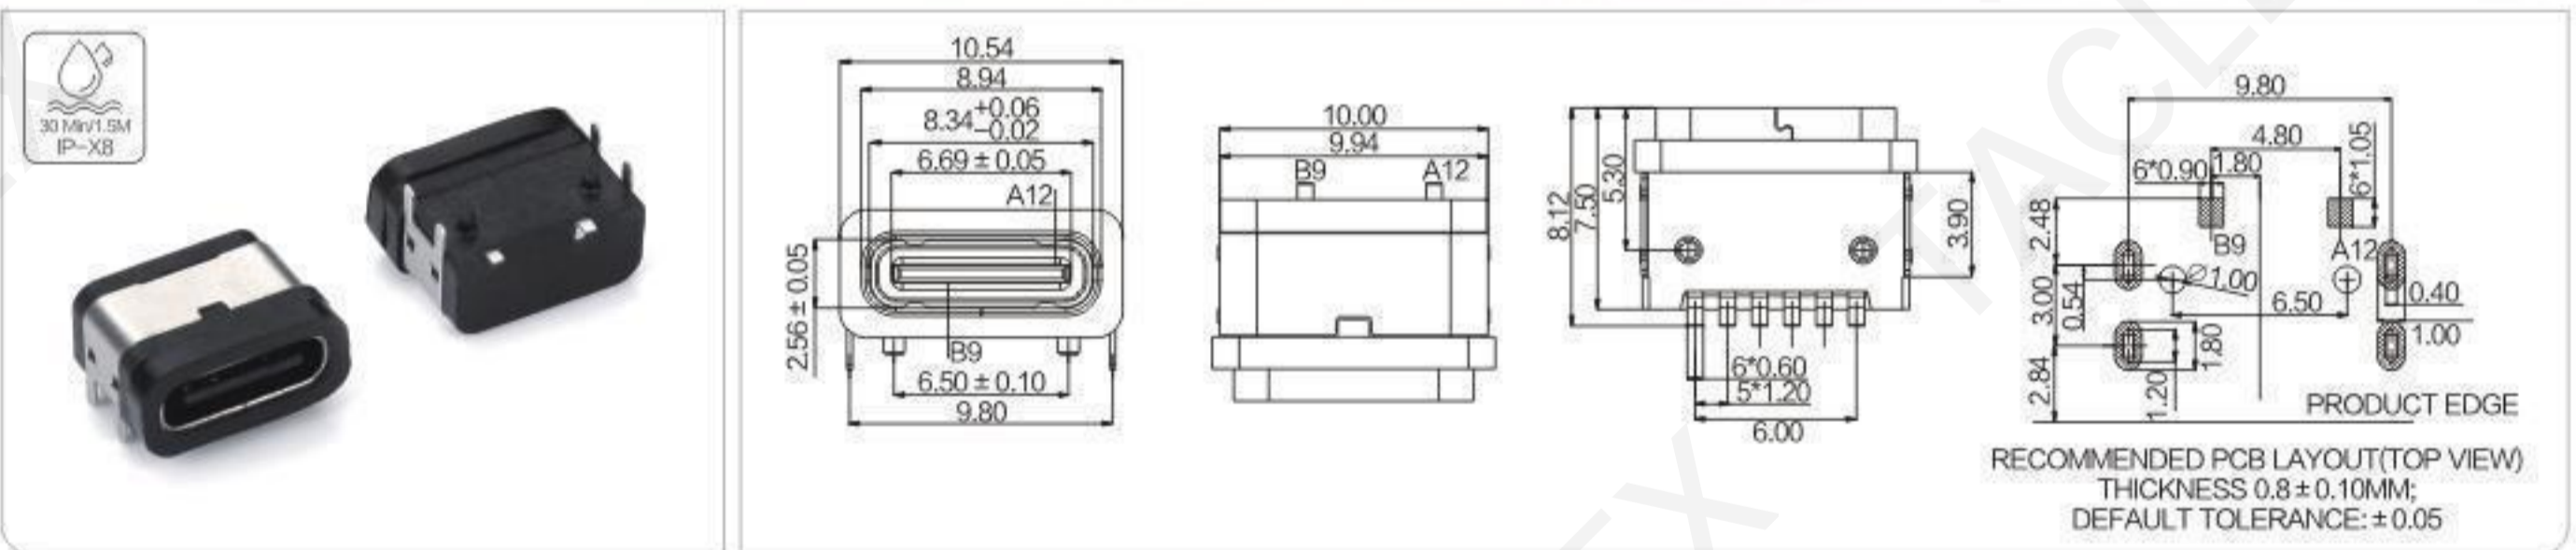

USB 3.0母座

USB A型公头
HDMI-DP/Lighting

TYPE-C 2P防水母座注塑焊线式 带线 可带C-TO-C

XL-ATCF-02-001

TYPE C 2P防水母座注塑焊线式 带螺孔 带线 可带C-TO-C

XL-ATCF-02-003

TYPE-C 2P板上防水母座外壳两脚插板 端子SMT

XL-ATCF-02-004

TYPE-C 2P板上防水母座外壳四脚插板 端子SMT

XL-ATCF-02-005

TYPE-C 防水母座L10.0 夹板焊线式 带四个焊点 2 / 6 / 16PIN

XL-ATCF-02-006