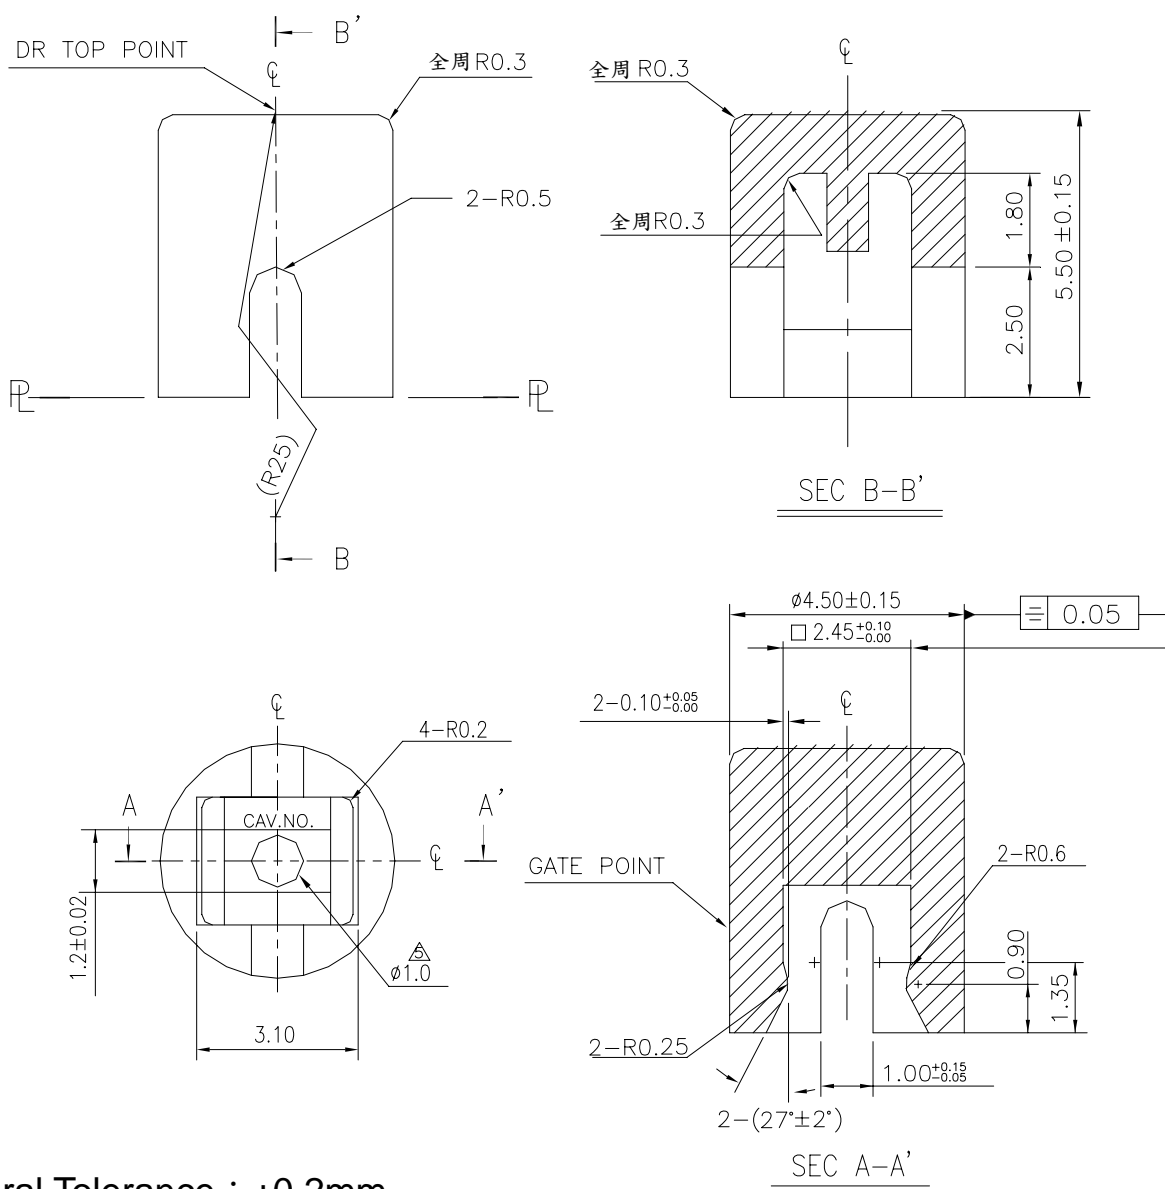

KTSC-6(2) SERIES

DIMENSIONS

KTSC-61

附 表 A	PART NO.	COLOR		TYPE
		Y	B	
KTSC-61		Y	黄色 (YELLOW)	方形 (SQUARE)
		B	蓝色 (BLUE)	
		R	红色 (RED)	
		I	象牙色 (IVORY)	
		K	黑色 (BLACK)	
		G	绿色 (GREEN)	
		S	橙色 (SALMON)	
		Ge	灰色 (GREY)	

General Tolerance : $\pm 0.2mm$

KTSC-62

附 表 A	PART NO.	COLOR		TYPE
		Y	B	
KTSC-62		Y	黄色 (YELLOW)	圆形 (Circular)
		B	蓝色 (BLUE)	
		R	红色 (RED)	
		I	象牙白 (IVORY)	
		K	黑色 (BLACK)	
		G	绿色 (GREEN)	
		S	橙色 (SALMON)	
		Ge	灰色 (GREY)	

CAP PART NO.

KTSC -

Cap color :

Y = Yellow

B = Blue

R = Red

I = Ivory

K = Black

G = Green

S = Salmon

Ge = Gray

Cap Type :

1 = Square

2 = Round

Prod. Size : <Tactile Switch>

6 = 6X6 mm <Only For DTS-644&648>