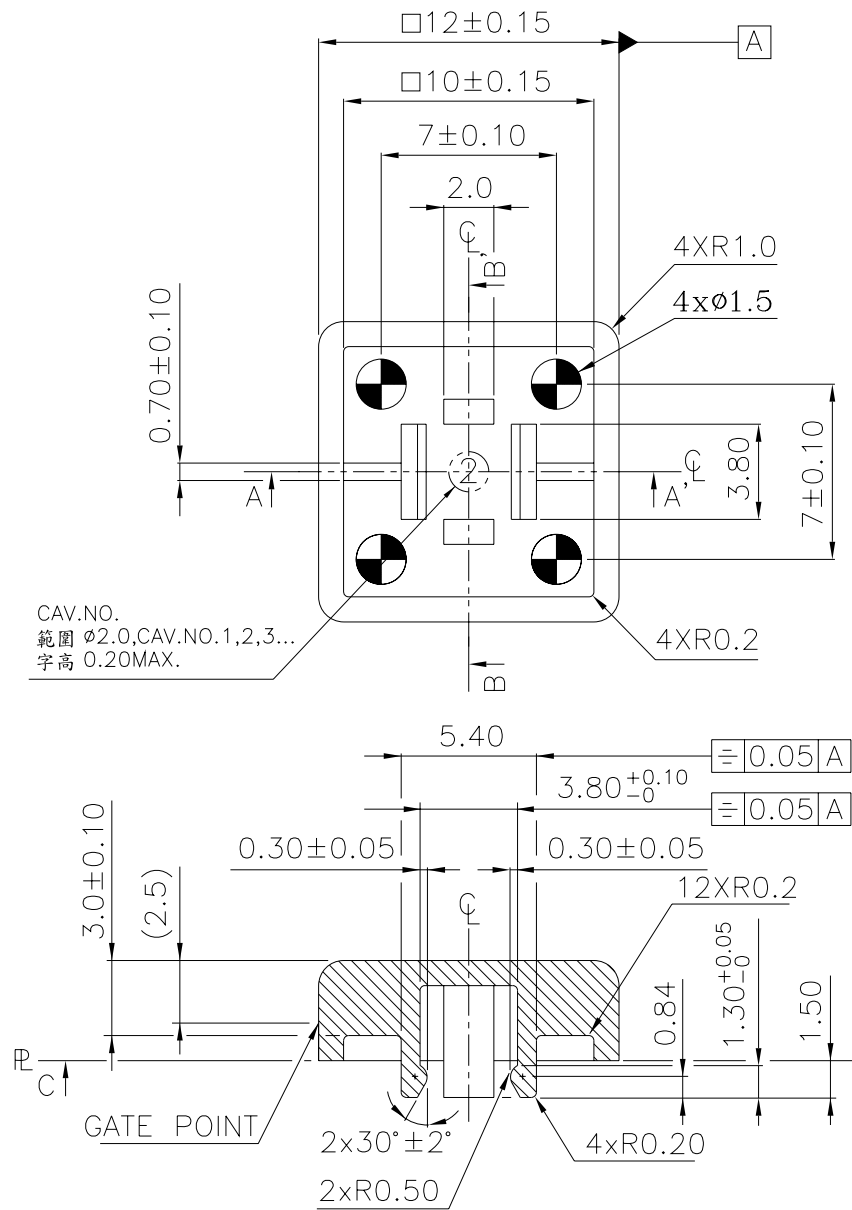

KTSC-21

附 表 A	KTSC-21	Ge	灰色 (GREY)	方形 (SQUARE)
		S	橙色 (SALMON)	
		G	綠色 (GREEN)	
		Y	黃色 (YELLOW)	
		B	藍色 (BLUE)	
		R	紅色 (RED)	
		I	象牙色 (IVORY)	
PART NO.		COLOR	TYPE	

General Tolerance : $\pm 0.2\text{mm}$