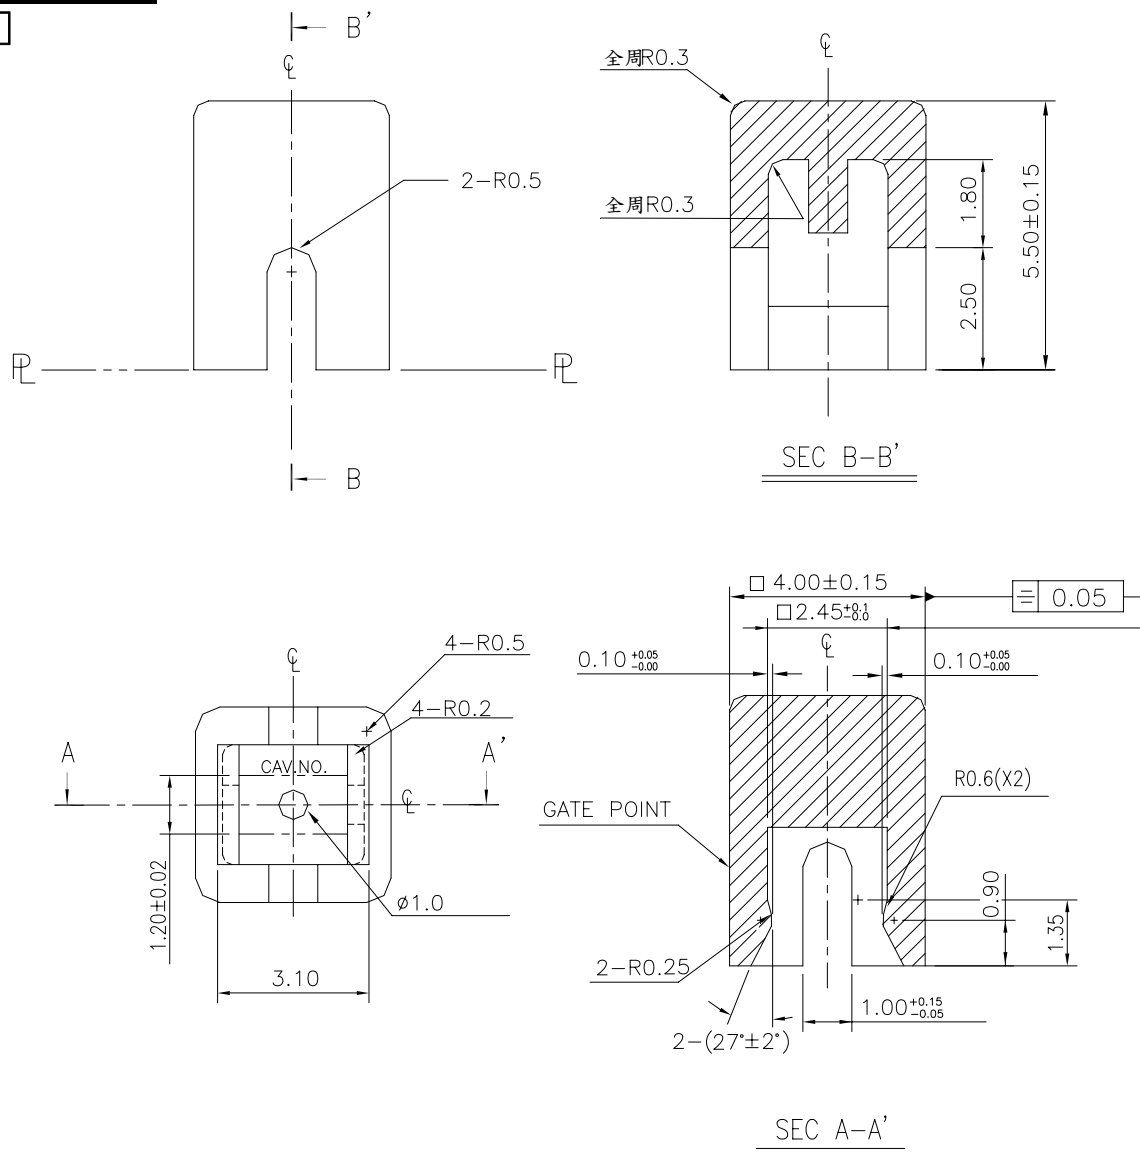

KTSC-6(2) SERIES

DIMENSIONS

KTSC-61

附 表 A	PART NO.	COLOR		TYPE
		Y	B	
KTSC-61		Y	黄色 (YELLOW)	方形 (SQUARE)
		B	蓝色 (BLUE)	
		R	红色 (RED)	
		I	象牙色 (IVORY)	
		K	黑色 (BLACK)	
		G	绿色 (GREEN)	
		S	橙色 (SALMON)	
		Ge	灰色 (GREY)	

General Tolerance : $\pm 0.2mm$

KTSC-62

附 表 A	PART NO.	COLOR		TYPE
		Y	B	
KTSC-62		Y	黄色 (YELLOW)	圆形 (Circular)
		B	蓝色 (BLUE)	
		R	红色 (RED)	
		I	象牙白 (IVORY)	
		K	黑色 (BLACK)	
		G	绿色 (GREEN)	
		S	橙色 (SALMON)	
		Ge	灰色 (GREY)	

General Tolerance : $\pm 0.2mm$

KTSC-21

附 表 A	KTSC-21	Ge	灰色 (GREY)	方形 (SQUARE)
		S	橙色 (SALMON)	
		G	綠色 (GREEN)	
		Y	黃色 (YELLOW)	
		B	藍色 (BLUE)	
		R	紅色 (RED)	
		I	象牙色 (IVORY)	
PART NO.		COLOR	TYPE	

General Tolerance : $\pm 0.2\text{mm}$

G = Green

S = Salmon

Ge = Gray

Cap Type :

1 = Square

2 = Round

Prod. Size : <Tactile Switch>

6 = 6X6 mm <Only For DTS-644&648>