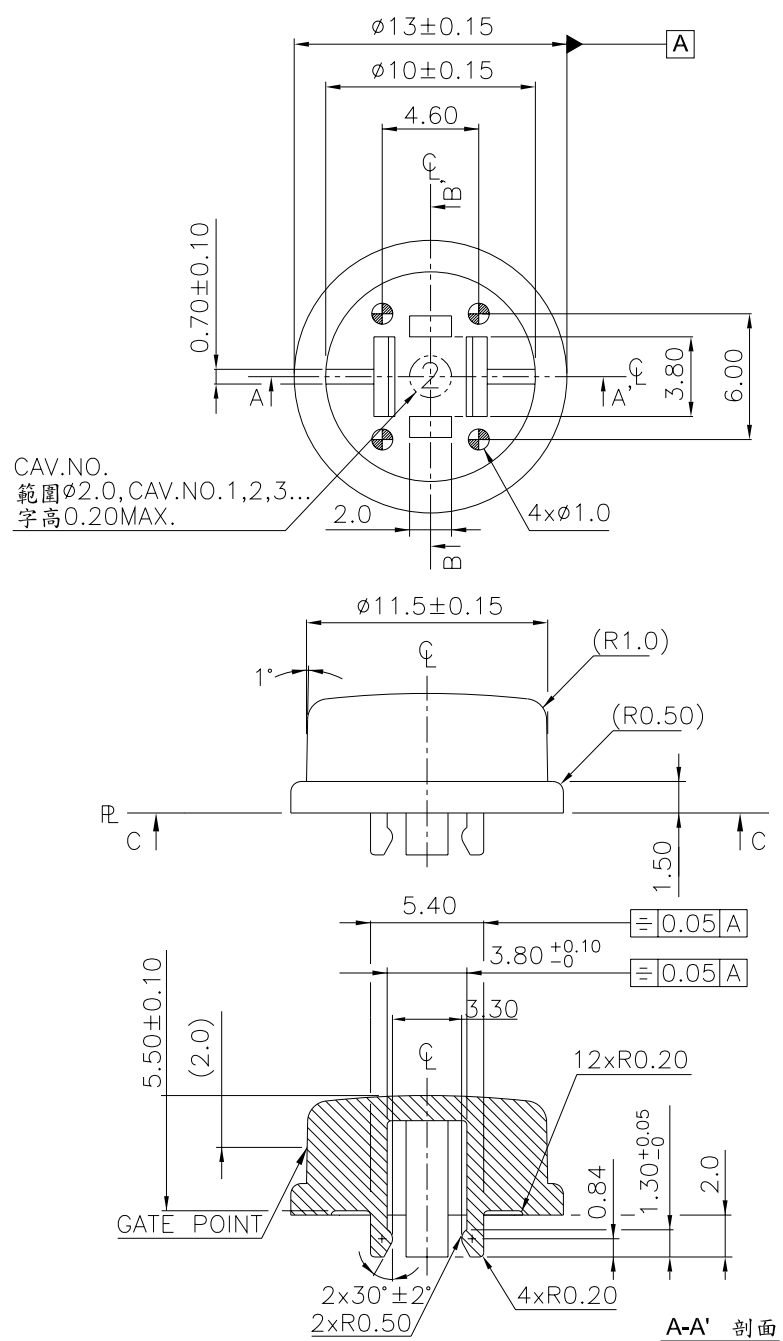

KTSC-22

附 表 A	KTSC-22	Ge	灰色 (GREY)	圓形 (Circular)
		S	橙色 (SALMON)	
		G	綠色 (GREEN)	
		Y	黃色 (YELLOW)	
		B	藍色 (BLUE)	
		R	紅色 (RED)	
		I	象牙色 (IVORY)	
PART NO.		COLOR	TYPE	

General Tolerance : $\pm 0.2\text{mm}$